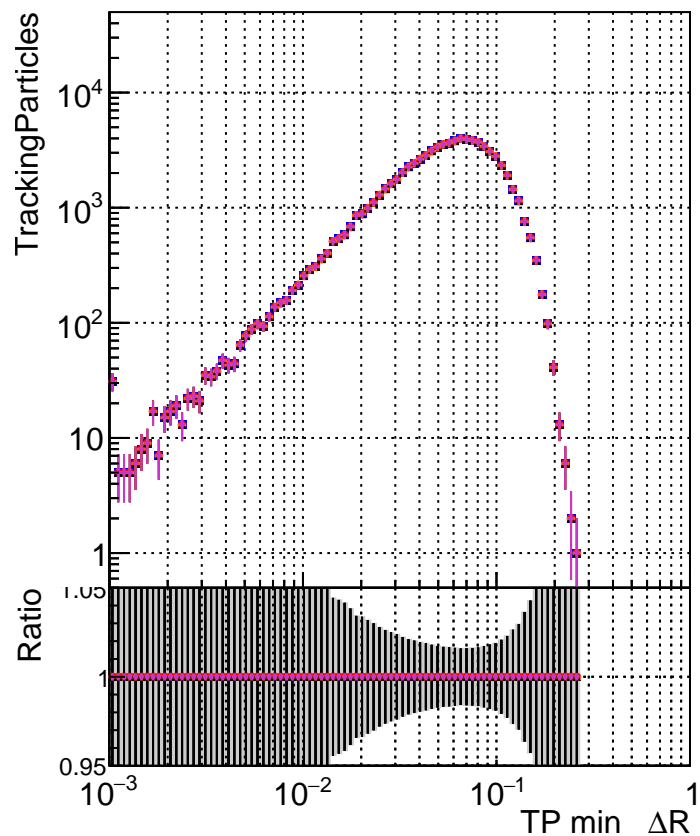

N of simulated tracks vs dR

N of associated tracks (simToReco) vs dR

N of simulated tracks

- DQM_CKF-test_1000evt
- DQM_mkFitREFit-test_1000evt
- ▲— DQM_mkFitREFit-OR-test_1000evt
- ◆— DQM_mkFitREFit-ORK-test_1000evt
- ◇— DQM_mkFitREFit-OR4-test_1000evt