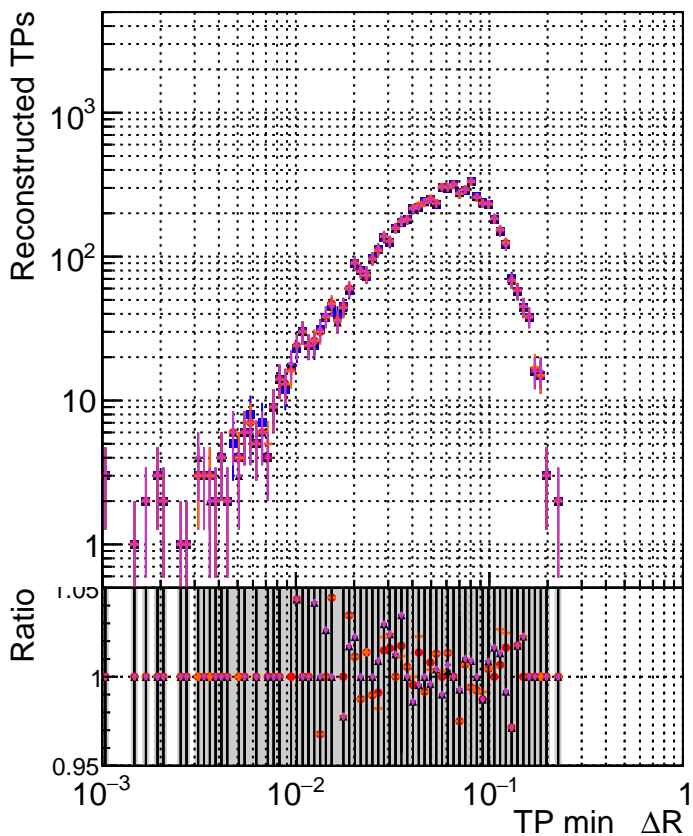

N of simulated tracks vs dR

N of associated tracks (simToReco) vs dR

N of simulated tracks

- DQM_CKF-test_1000evt
- DQM_mkFitREFit-test_1000evt
- ▲— DQM_mkFitREFit-OR-test_1000evt
- ◆— DQM_mkFitREFit-ORK-test_1000evt
- ◇— DQM_mkFitREFit-OR4-test_1000evt