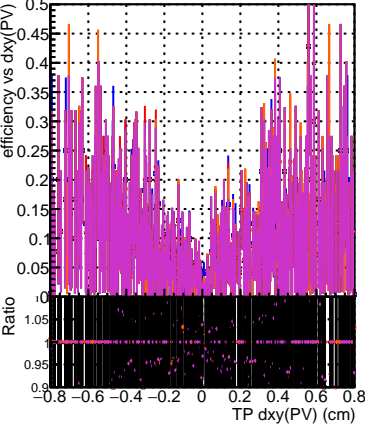

Efficiency vs Dxy(PV)

- DQM\_CKFit-test\_1000evt
- DQM\_mkFitREFit-test\_1000evt
- DQM\_mkFitREFit-OR-test\_1000evt
- DQM\_mkFitREFit-OR4-test\_1000evt

Efficiency vs Dxy(PV)

Efficiency vs Dz(PV)

Efficiency vs Dz(PV)