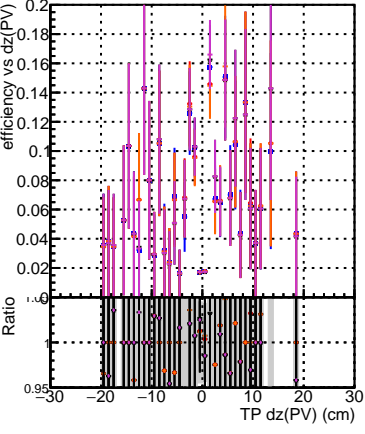

Efficiency vs Dxy(PV)

- DQM\_CKFit-test\_1000evt
- DQM\_mkFitREFit-test\_1000evt
- DQM\_mkFitREFit-OR-test\_1000evt
- DQM\_mkFitREFit-OR4-test\_1000evt

Efficiency vs Dxy(PV)

Efficiency vs Dz(PV)

Efficiency vs Dz(PV)