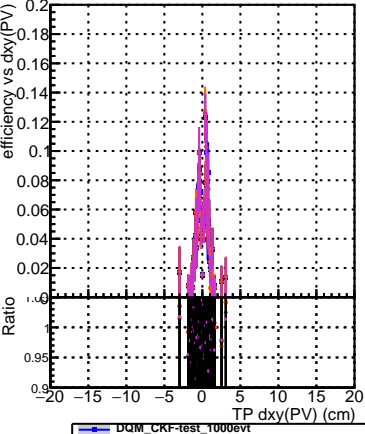

Efficiency vs Dxy(PV)

- DQM\_CKFit-test\_1000evt
- DQM\_mkFitREFit-test\_1000evt
- DQM\_mkFitREFit-OR-test\_1000evt
- DQM\_mkFitREFit-OR4-test\_1000evt

Efficiency vs Dxy(PV)

Efficiency vs Dz(PV)

Efficiency vs Dz(PV)