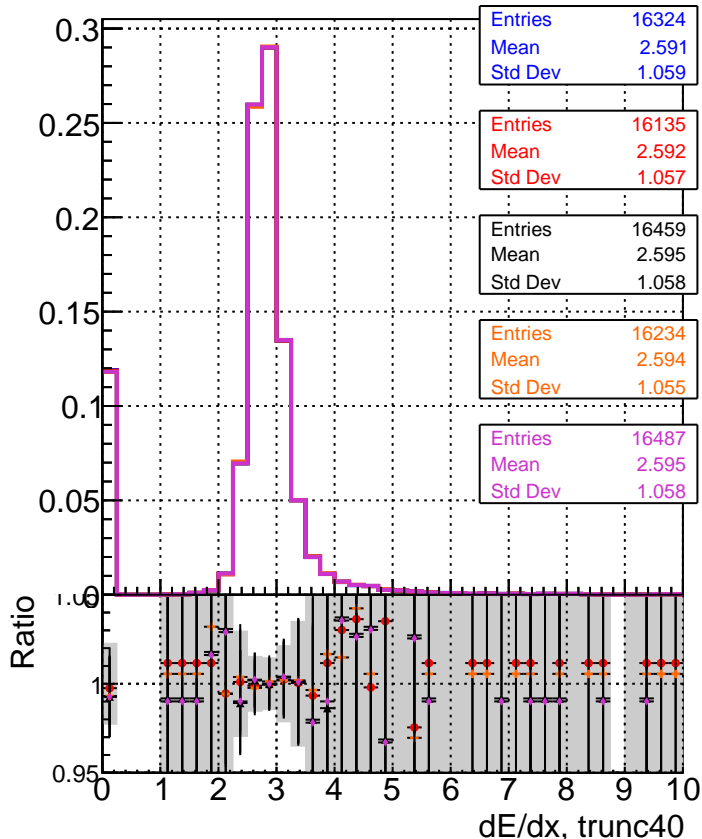

dE/dx estimator 1**dE/dx estimator 2**

■ DQM_CKF-test_1000evt
■ DQM_mkFitREFit-test_1000evt
■ DQM_mkFitREFit-OR-test_1000evt
■ DQM_mkFitREFit-ORK-test_1000evt
■ DQM_mkFitREFit-OR4-test_1000evt