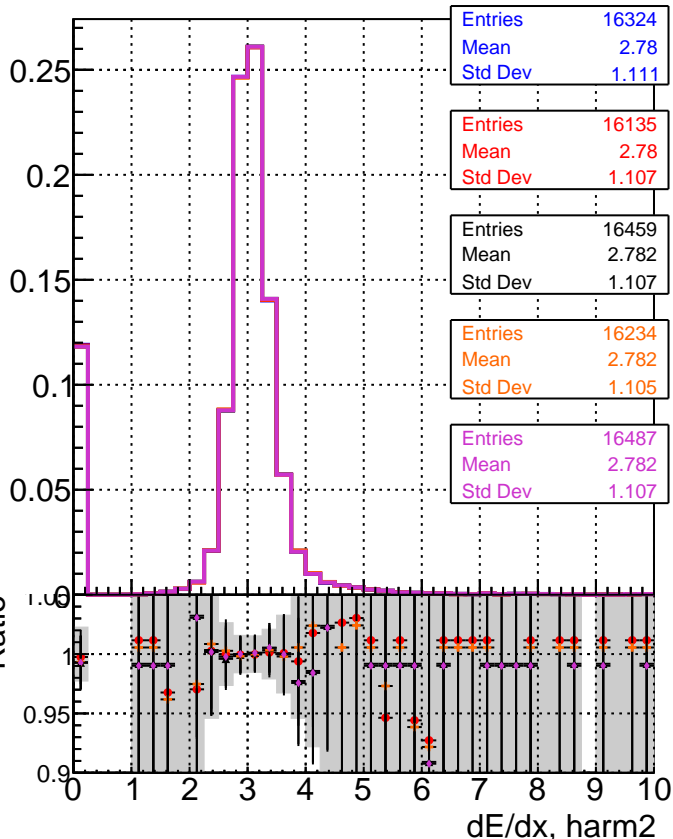

dE/dx estimator 1**dE/dx estimator 2**

■ DQM_CKF-test_1000evt
■ DQM_mkFitREFit-test_1000evt
■ DQM_mkFitREFit-OR-test_1000evt
■ DQM_mkFitREFit-ORK-test_1000evt
■ DQM_mkFitREFit-OR4-test_1000evt