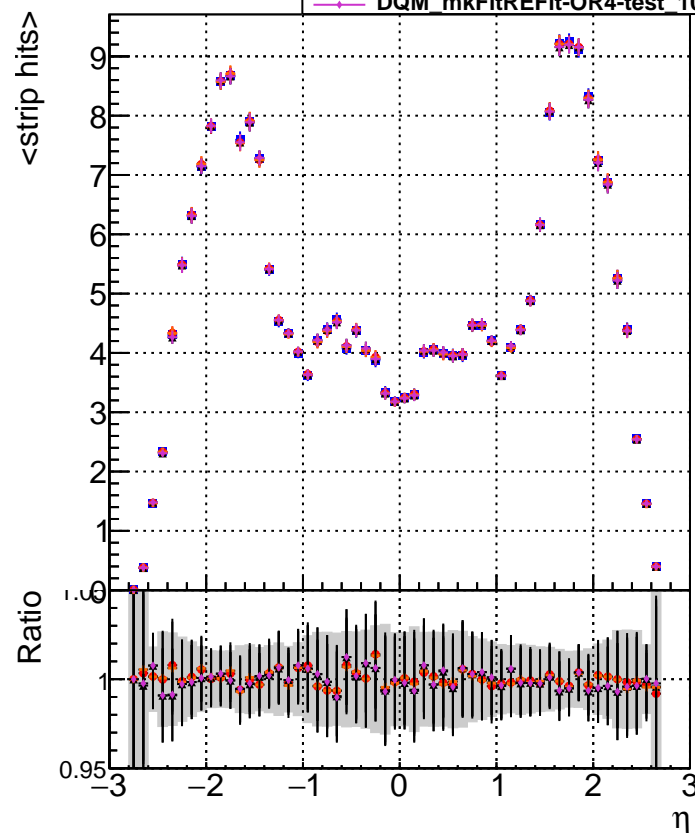

mean # PXL hits vs eta

mean # PXL Layers with measurement vs eta

mean # STRIP hits vs eta

- DQM\_CKF-test\_1000evt
- DQM\_mkFitREFit-test\_1000evt
- ▲— DQM\_mkFitREFit-OR-test\_1000evt
- ◆— DQM\_mkFitREFit-ORK-test\_1000evt
- ◇— DQM\_mkFitREFit-OR4-test\_1000evt