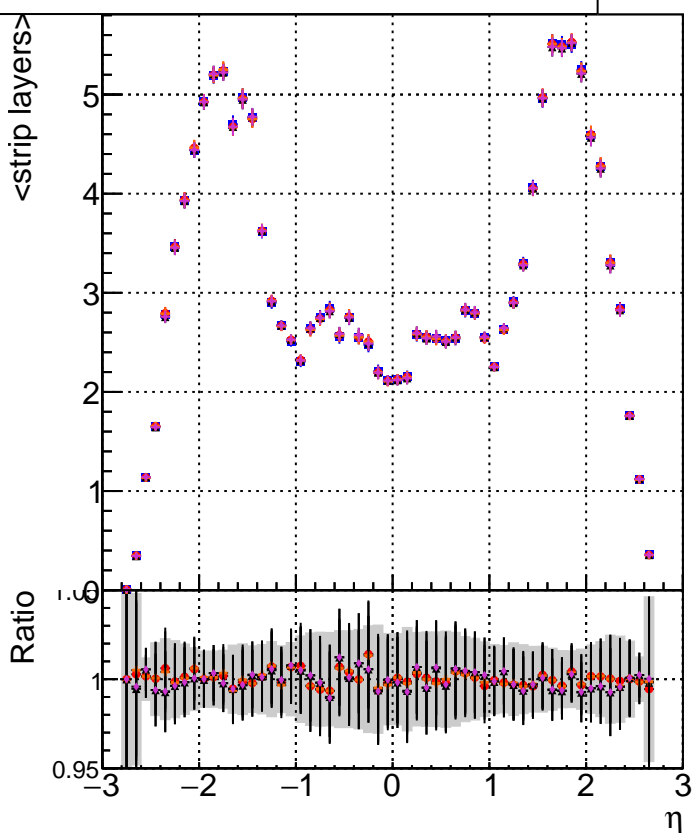

mean # PXL hits vs eta

mean # PXL Layers with measurement vs eta

mean # STRIP hits vs eta

- DQM\_CKF-test\_1000evt
- DQM\_mkFitREFit-test\_1000evt
- ▲— DQM\_mkFitREFit-OR-test\_1000evt
- ◆— DQM\_mkFitREFit-ORK-test\_1000evt
- ◇— DQM\_mkFitREFit-OR4-test\_1000evt