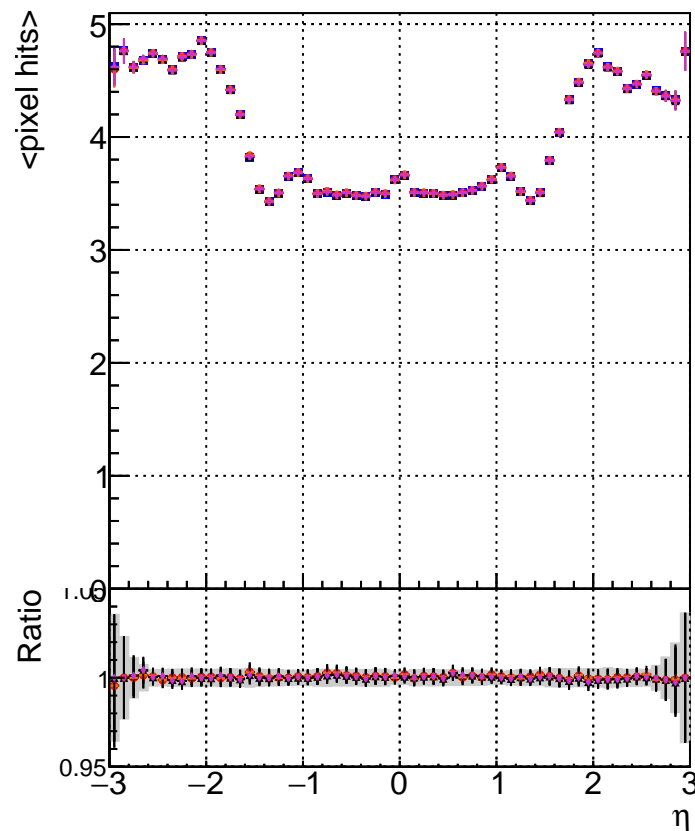

mean # PXL hits vs eta

mean # PXL Layers with measurement vs eta

mean # STRIP hits vs eta

- DQM\_CKF-test\_1000evt
- DQM\_mkFitREFit-test\_1000evt
- ▲— DQM\_mkFitREFit-OR-test\_1000evt
- ◆— DQM\_mkFitREFit-ORK-test\_1000evt
- ◇— DQM\_mkFitREFit-OR4-test\_1000evt