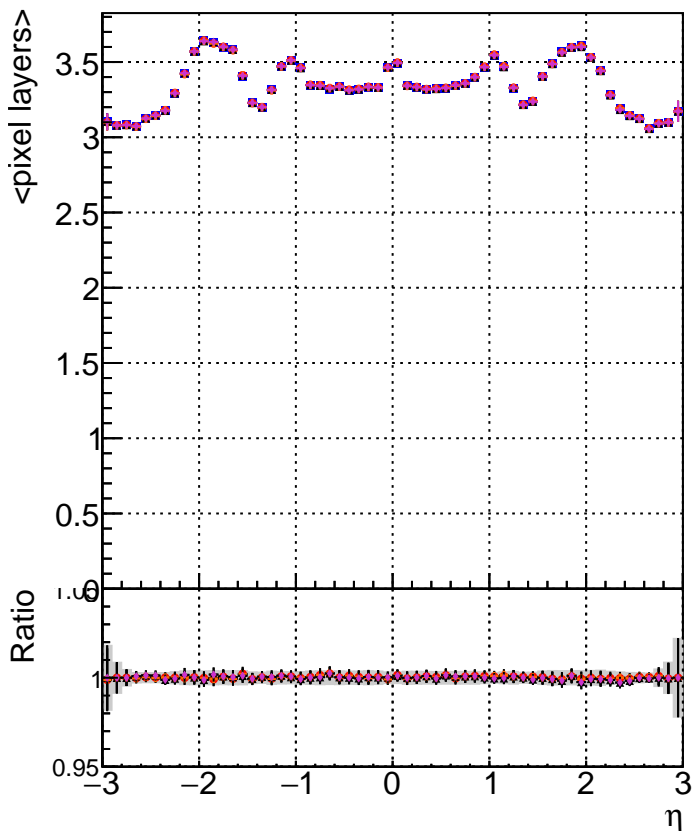

mean # PXL hits vs eta

mean # PXL Layers with measurement vs eta

mean # STRIP hits vs eta

- DQM\_CKF-test\_1000evt
- DQM\_mkFitREFit-test\_1000evt
- ▲— DQM\_mkFitREFit-OR-test\_1000evt
- ◆— DQM\_mkFitREFit-ORK-test\_1000evt
- ◇— DQM\_mkFitREFit-OR4-test\_1000evt