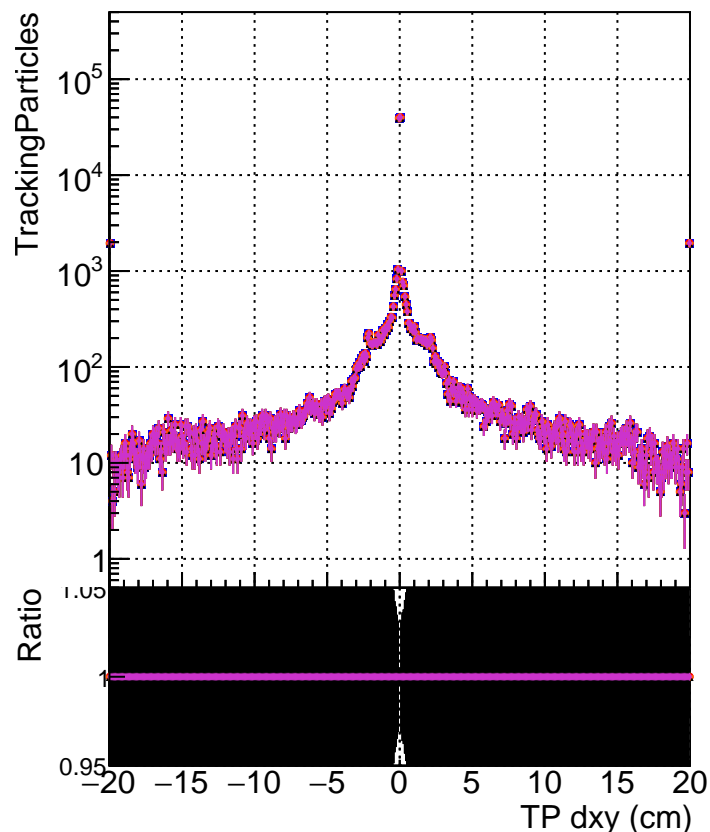

**N of simulated tracks vs dxy**

**N of associated tracks (simToReco) vs dxy**

**N of simulated track**

- DQM\_CKF-testLowPt\_1000evt
- DQM\_CKFREFit-testLowPt\_1000evt
- ▲— DQM\_CKFREFit-OR-testLowPt\_1000evt
- ◆— DQM\_CKFREFit-ORK-testLowPt\_1000evt
- ◇— DQM\_CKFREFit-OR4-testLowPt\_1000evt