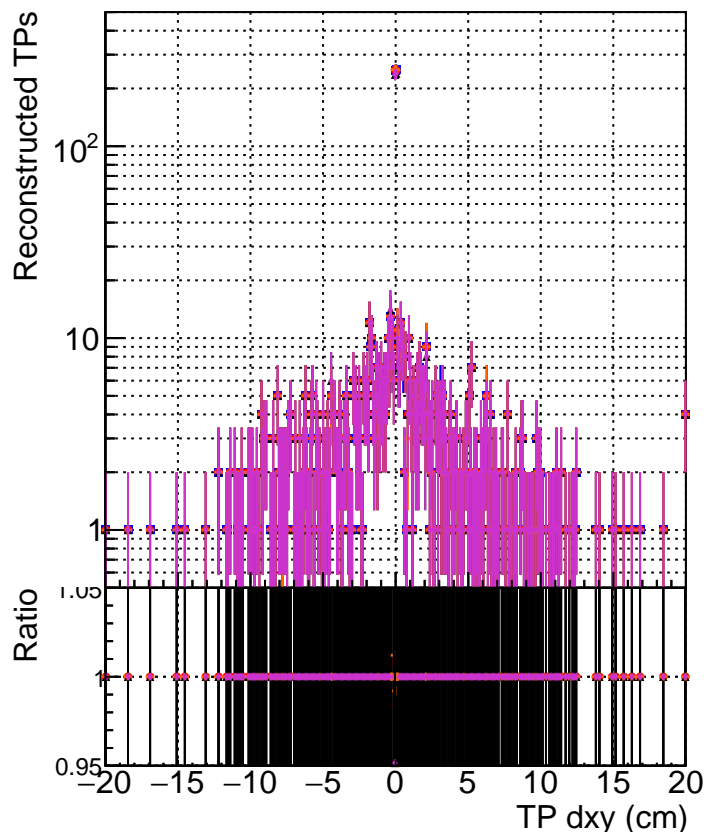

**N of simulated tracks vs dxy**

**N of associated tracks (simToReco) vs dxy**

**N of simulated track**

- DQM\_CKF-testLowPt\_1000evt
- DQM\_CKFREFit-testLowPt\_1000evt
- ▲— DQM\_CKFREFit-OR-testLowPt\_1000evt
- ◆— DQM\_CKFREFit-ORK-testLowPt\_1000evt
- ◇— DQM\_CKFREFit-OR4-testLowPt\_1000evt