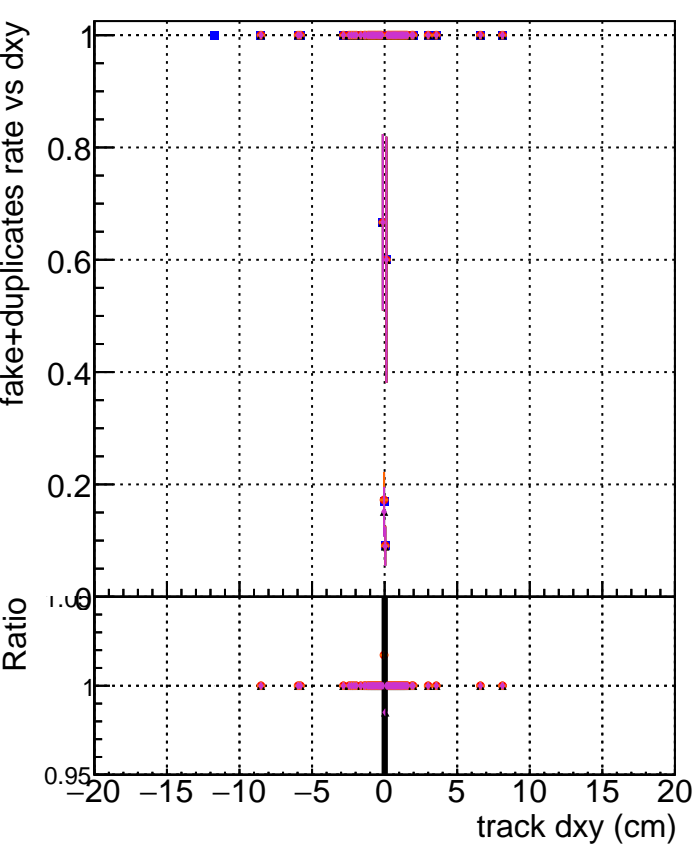

Efficiency vs Dxy

fake+duplicates vs dxy

Efficiency vs Dz

fake+duplicates rate vs dz

- DQM\_CKF-testLowPt\_1000evt
- DQM\_CKFREFit-testLowPt\_1000evt
- ▲ DQM\_CKFREFit-OR-testLowPt\_1000evt
- ◆ DQM\_CKFREFit-ORK-testLowPt\_1000evt
- ◆ DQM\_CKFREFit-OR4-testLowPt\_1000evt