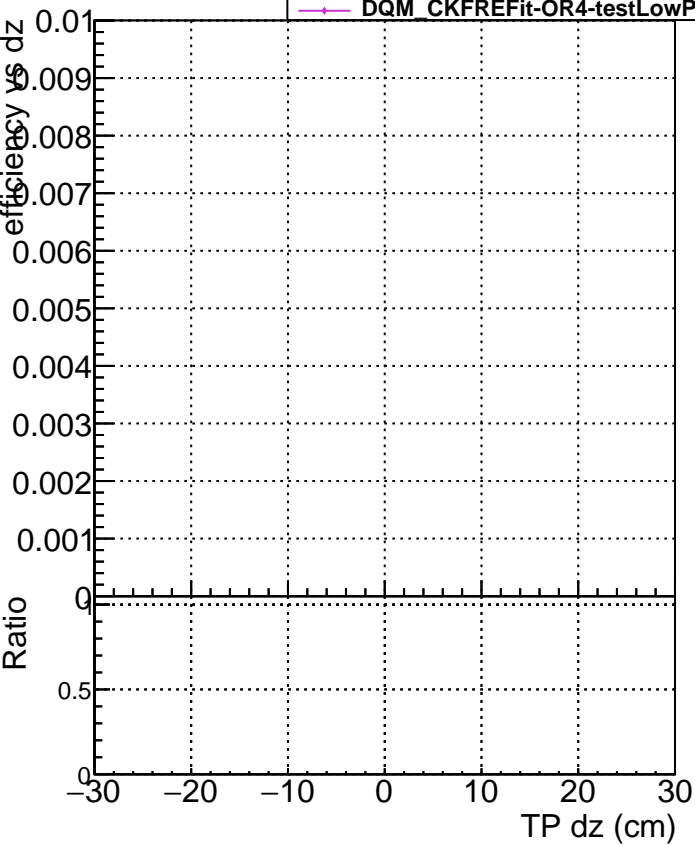

Efficiency vs Dxy

fake+duplicates vs dxy

Efficiency vs Dz

fake+duplicates rate vs dz

- DQM\_CKF-testLowPt\_1000evt
- DQM\_CKFREFit-testLowPt\_1000evt
- ▲ DQM\_CKFREFit-OR-testLowPt\_1000evt
- ◆ DQM\_CKFREFit-ORK-testLowPt\_1000evt
- ◆ DQM\_CKFREFit-OR4-testLowPt\_1000evt