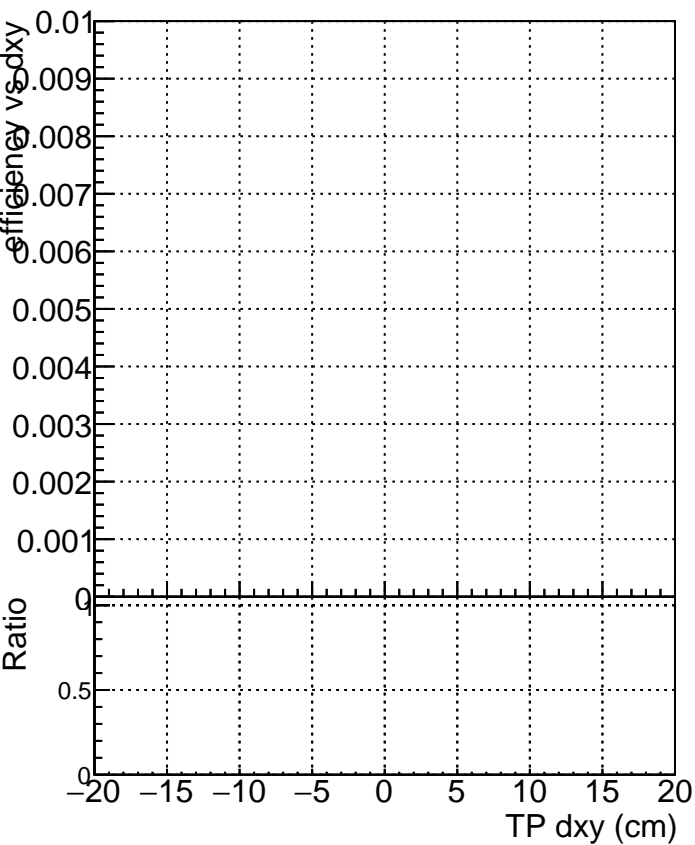

Efficiency vs Dxy

fake+duplicates vs dxy

Efficiency vs Dz

fake+duplicates rate vs dz

- DQM\_CKF-testLowPt\_1000evt
- DQM\_CKFREFit-testLowPt\_1000evt
- ▲ DQM\_CKFREFit-OR-testLowPt\_1000evt
- ◆ DQM\_CKFREFit-ORK-testLowPt\_1000evt
- ◆ DQM\_CKFREFit-OR4-testLowPt\_1000evt