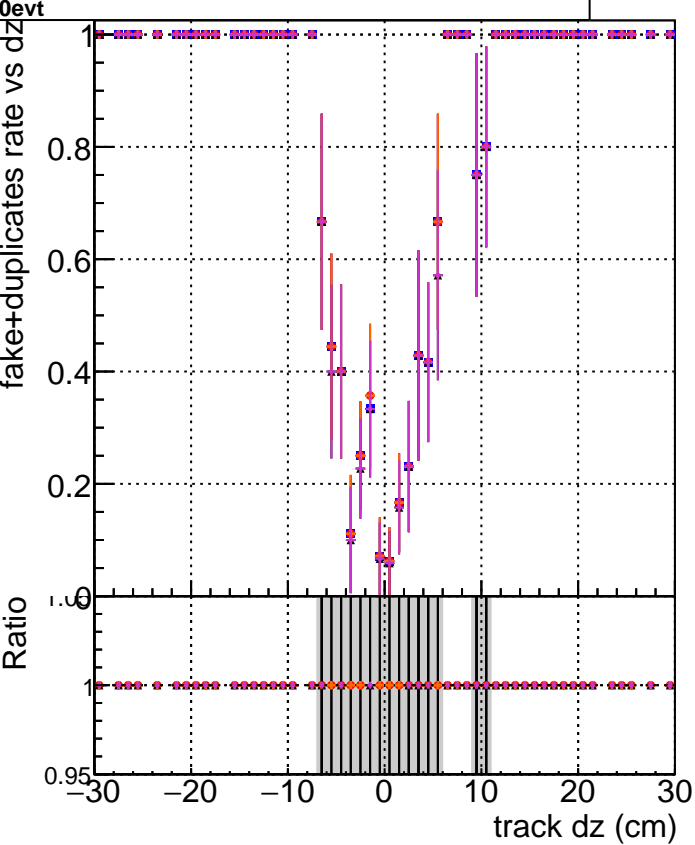

Efficiency vs Dxy

fake+duplicates vs dxy

Efficiency vs Dz

fake+duplicates rate vs dz

- DQM\_CKF-testLowPt\_1000evt
- DQM\_CKFREFit-testLowPt\_1000evt
- ▲ DQM\_CKFREFit-OR-testLowPt\_1000evt
- ◆ DQM\_CKFREFit-ORK-testLowPt\_1000evt
- ◆ DQM\_CKFREFit-OR4-testLowPt\_1000evt