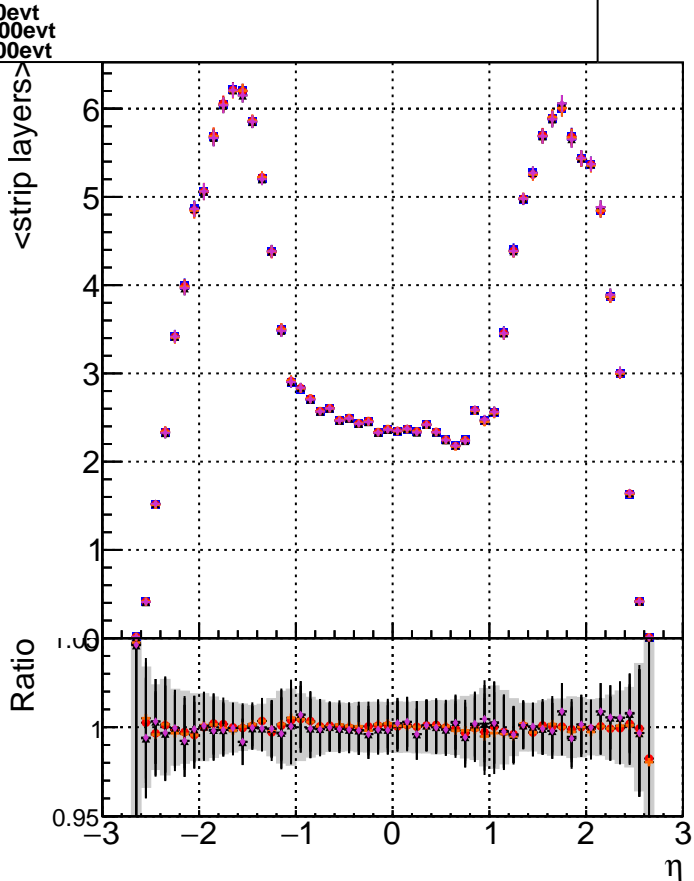

mean # PXL hits vs eta

mean # PXL Layers with measurement vs eta

mean # STRIP hits vs eta

- DQM_CKF-testLowPt_1000evt
- DQM_CKFREFit-testLowPt_1000evt
- ▲— DQM_CKFREFit-OR-testLowPt_1000evt
- ◆— DQM_CKFREFit-ORK-testLowPt_1000evt
- ◇— DQM_CKFREFit-OR4-testLowPt_1000evt