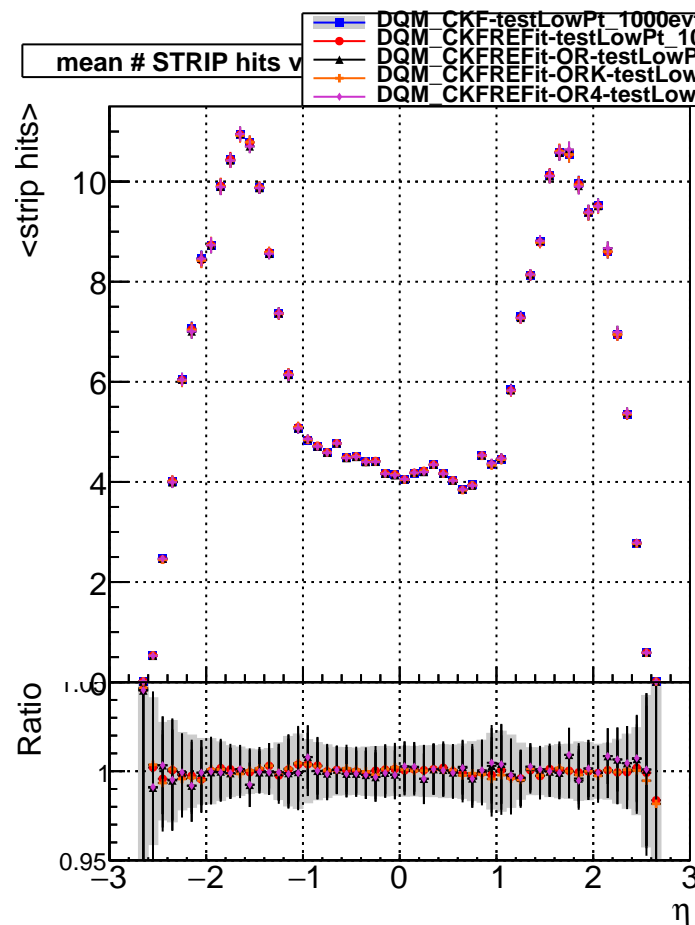

mean # PXL hits vs eta

mean # PXL Layers with measurement vs eta

mean # STRIP hits vs eta

- DQM_CKF-testLowPt_1000evt
- DQM_CKFREFit-testLowPt_1000evt
- ▲— DQM_CKFREFit-OR-testLowPt_1000evt
- ◆— DQM_CKFREFit-ORK-testLowPt_1000evt
- ◇— DQM_CKFREFit-OR4-testLowPt_1000evt