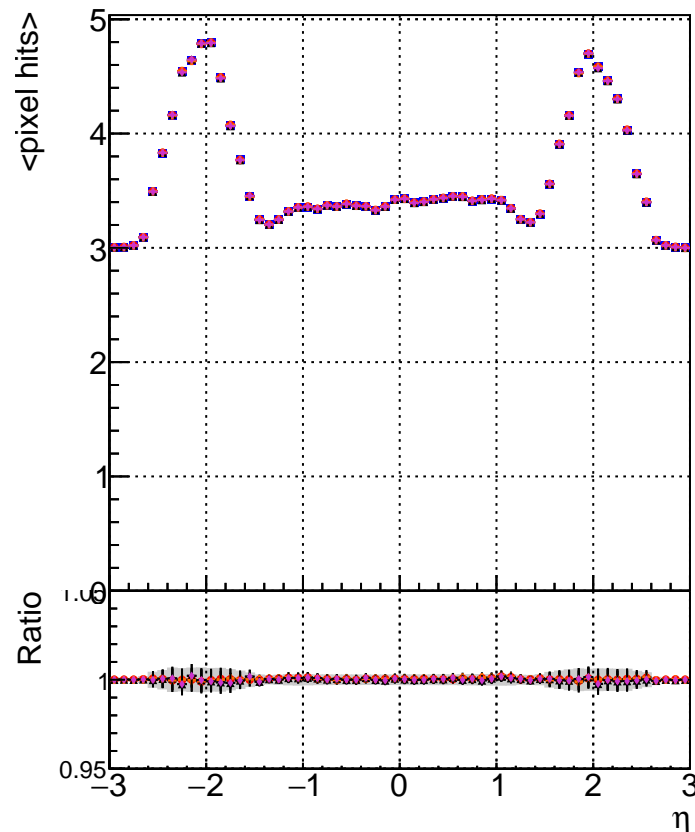

mean # PXL hits vs eta

mean # PXL Layers with measurement vs eta

mean # STRIP hits vs eta

- DQM_CKF-testLowPt_1000evt
- DQM_CKFREFit-testLowPt_1000evt
- ▲— DQM_CKFREFit-OR-testLowPt_1000evt
- ◆— DQM_CKFREFit-ORK-testLowPt_1000evt
- ◇— DQM_CKFREFit-OR4-testLowPt_1000evt