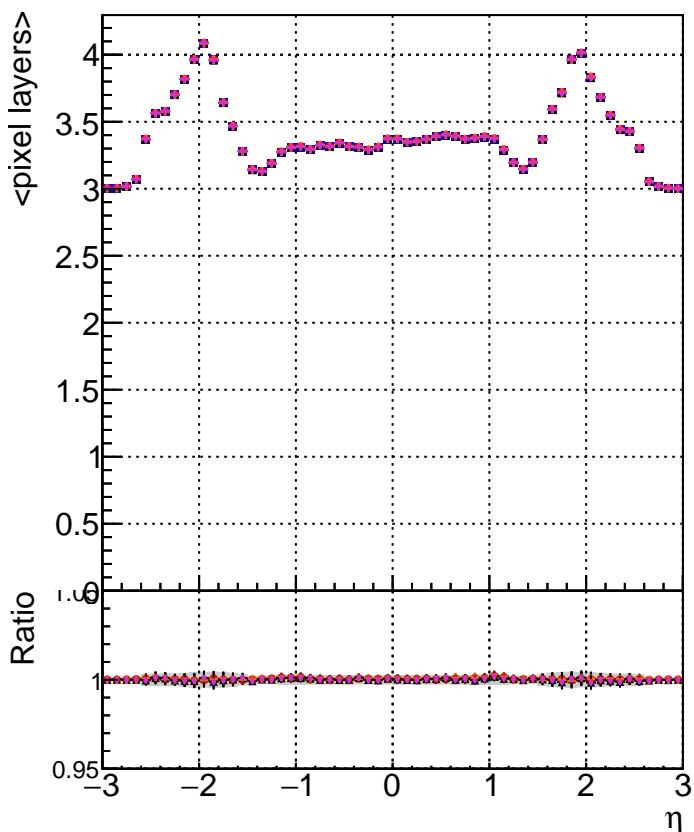

mean # PXL hits vs eta

mean # PXL Layers with measurement vs eta

mean # STRIP hits vs eta

- DQM_CKF-testLowPt_1000evt
- DQM_CKFREFit-testLowPt_1000evt
- ▲— DQM_CKFREFit-OR-testLowPt_1000evt
- ◆— DQM_CKFREFit-ORK-testLowPt_1000evt
- ◇— DQM_CKFREFit-OR4-testLowPt_1000evt