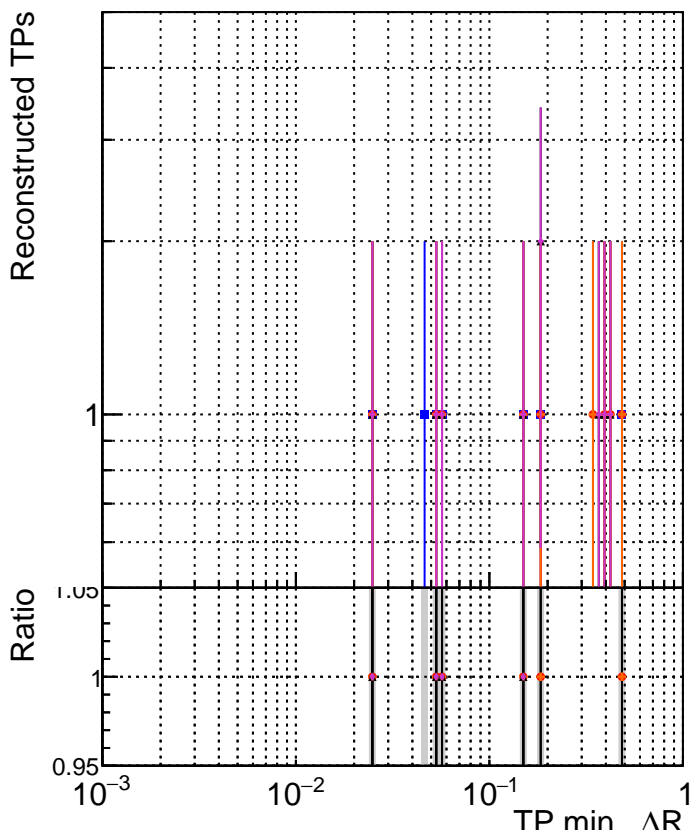

N of simulated tracks vs dR

N of associated tracks (simToReco) vs dR

N of simulated trac

- DQM_CKF-testLowPt_1000evt
- DQM_CKFREFit-testLowPt_1000evt
- ▲ DQM_CKFREFit-OR-testLowPt_1000evt
- ◆ DQM_CKFREFit-ORK-testLowPt_1000evt
- ★ DQM_CKFREFit-OR4-testLowPt_1000evt