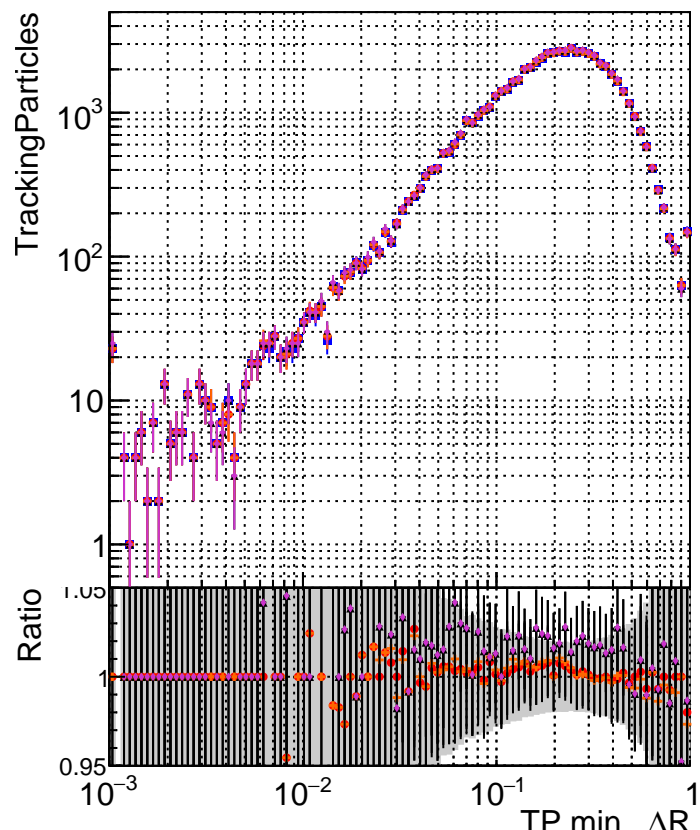

N of simulated tracks vs dR

N of associated tracks (simToReco) vs dR

N of simulated trac

- DQM_CKF-testLowPt_1000evt
- DQM_CKFREFit-testLowPt_1000evt
- ▲ DQM_CKFREFit-OR-testLowPt_1000evt
- ◆ DQM_CKFREFit-ORK-testLowPt_1000evt
- ★ DQM_CKFREFit-OR4-testLowPt_1000evt