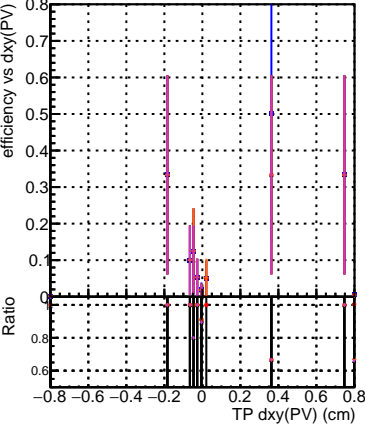

Efficiency vs Dxy(PV)

- DQM_CKF-testLowPt_1000evt
- DQM_CKFREFit-testLowPt_1000evt
- DQM_CKFREFit-OR-testLowPt_1000evt
- DQM_CKFREFit-ORK-testLowPt_1000evt
- DQM_CKFREFit-OR4-testLowPt_1000evt

Efficiency vs Dxy(PV)

Efficiency vs Dz(PV)

Efficiency vs Dz(PV)