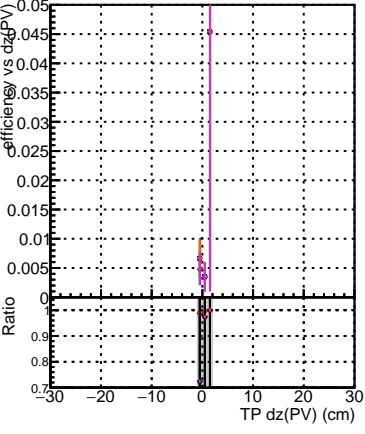

Efficiency vs Dxy(PV)

- DQM_CKF-testLowPt_1000evt
- DQM_CKFREFit-testLowPt_1000evt
- DQM_CKFREFit-OR-testLowPt_1000evt
- DQM_CKFREFit-ORK-testLowPt_1000evt
- DQM_CKFREFit-OR4-testLowPt_1000evt

Efficiency vs Dxy(PV)

Efficiency vs Dz(PV)

Efficiency vs Dz(PV)