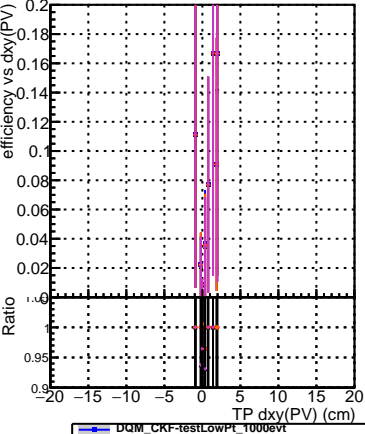

Efficiency vs Dxy(PV)

- DQM_CKF-testLowPt_1000evt
- DQM_CKFREFit-testLowPt_1000evt
- DQM_CKFREFit-OR-testLowPt_1000evt
- DQM_CKFREFit-ORK-testLowPt_1000evt
- DQM_CKFREFit-OR4-testLowPt_1000evt

Efficiency vs Dxy(PV)

Efficiency vs Dz(PV)

Efficiency vs Dz(PV)