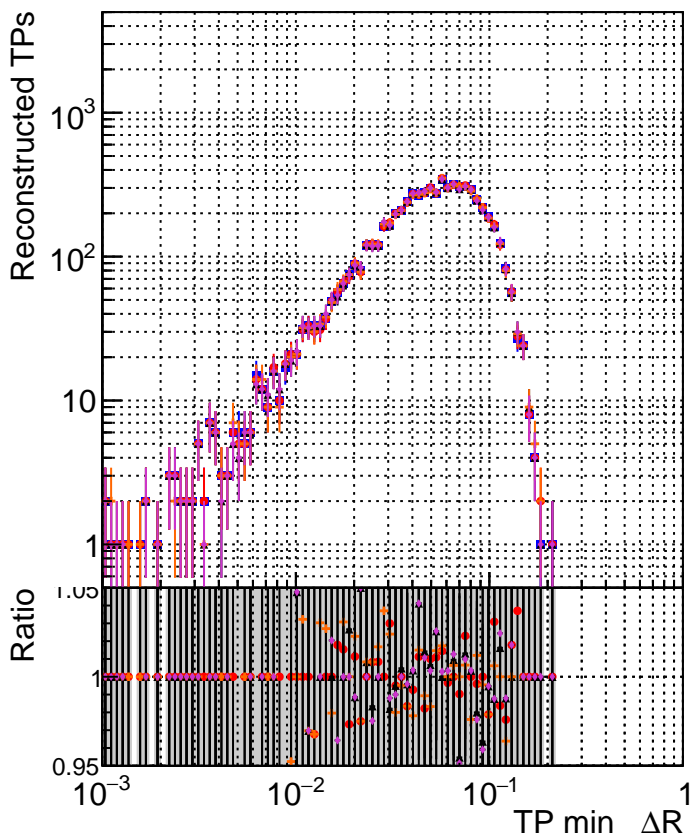

N of simulated tracks vs dR

N of associated tracks (simToReco) vs dR

N of simulated trac

- DQM_CKF-testLowPt_1000evt
- DQM_CKFREFit-testLowPt_1000evt
- ▲— DQM_CKFREFit-OR-testLowPt_1000evt
- ◆— DQM_CKFREFit-ORK-testLowPt_1000evt
- ◇— DQM_CKFREFit-OR4-testLowPt_1000evt