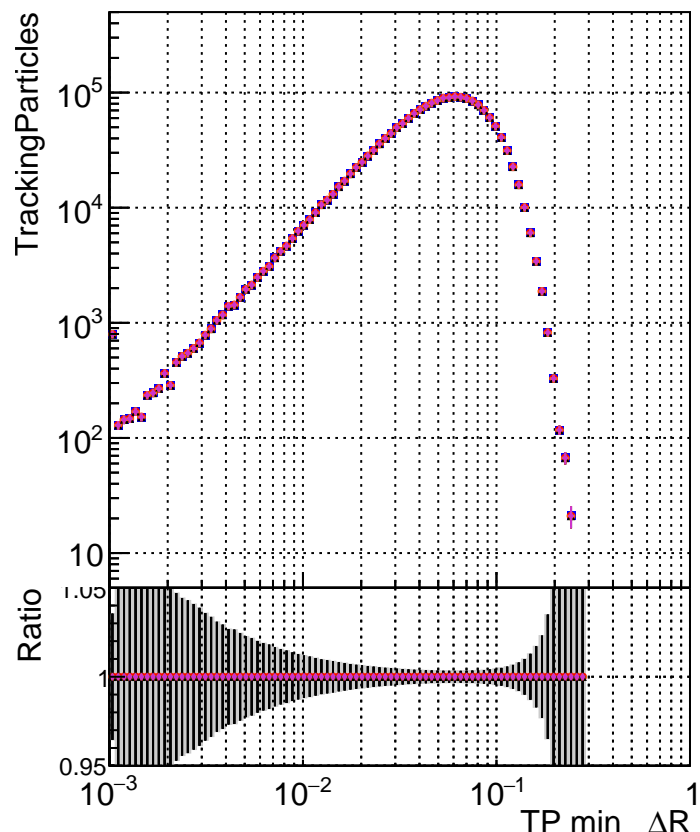

N of simulated tracks vs dR

N of associated tracks (simToReco) vs dR

N of simulated trac

- DQM_CKF-testLowPt_1000evt
- DQM_CKFREFit-testLowPt_1000evt
- ▲— DQM_CKFREFit-OR-testLowPt_1000evt
- ◆— DQM_CKFREFit-ORK-testLowPt_1000evt
- ◇— DQM_CKFREFit-OR4-testLowPt_1000evt