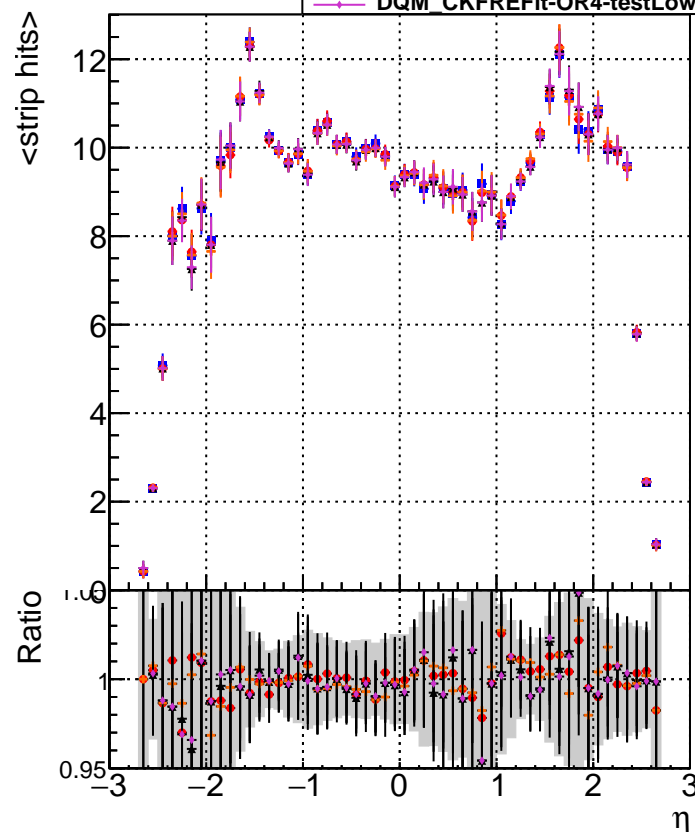

mean # PXL hits vs eta

mean # PXL Layers with measurement vs eta

mean # STRIP hits vs eta

- DQM_CKF-testLowPt_1000evt
- DQM_CKFREFit-testLowPt_1000evt
- ▲— DQM_CKFREFit-OR-testLowPt_1000evt
- ◆— DQM_CKFREFit-ORK-testLowPt_1000evt
- ▼— DQM_CKFREFit-OR4-testLowPt_1000evt