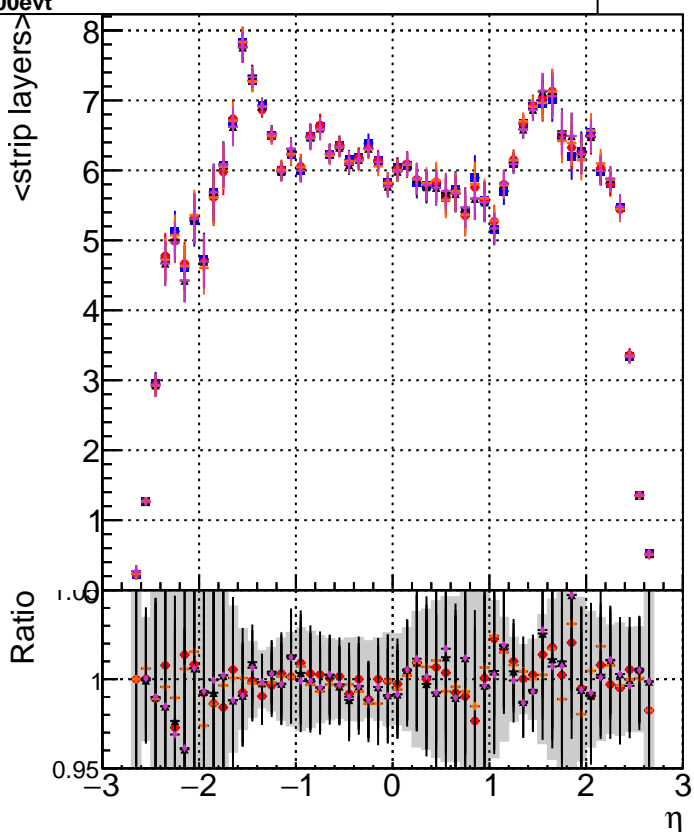

mean # PXL hits vs eta

mean # PXL Layers with measurement vs eta

mean # STRIP hits vs eta

- DQM_CKF-testLowPt_1000evt
- DQM_CKFREFit-testLowPt_1000evt
- ▲— DQM_CKFREFit-OR-testLowPt_1000evt
- ◆— DQM_CKFREFit-ORK-testLowPt_1000evt
- ▼— DQM_CKFREFit-OR4-testLowPt_1000evt