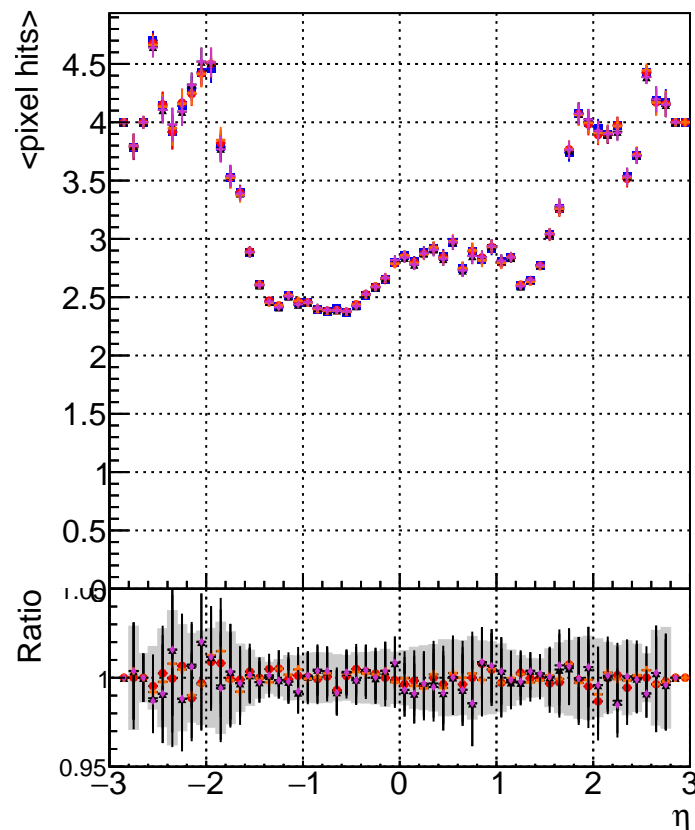

mean # PXL hits vs eta

mean # PXL Layers with measurement vs eta

mean # STRIP hits vs eta

- DQM_CKF-testLowPt_1000evt
- DQM_CKFREFit-testLowPt_1000evt
- ▲— DQM_CKFREFit-OR-testLowPt_1000evt
- ◆— DQM_CKFREFit-ORK-testLowPt_1000evt
- ▼— DQM_CKFREFit-OR4-testLowPt_1000evt