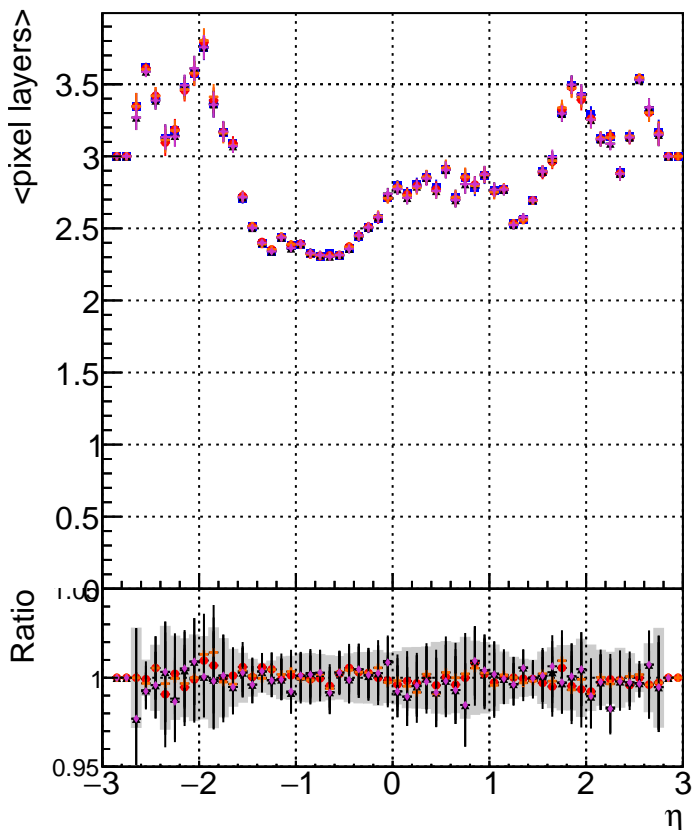

mean # PXL hits vs eta

mean # PXL Layers with measurement vs eta

mean # STRIP hits vs eta

- DQM_CKF-testLowPt_1000evt
- DQM_CKFREFit-testLowPt_1000evt
- ▲— DQM_CKFREFit-OR-testLowPt_1000evt
- ◆— DQM_CKFREFit-ORK-testLowPt_1000evt
- ▼— DQM_CKFREFit-OR4-testLowPt_1000evt