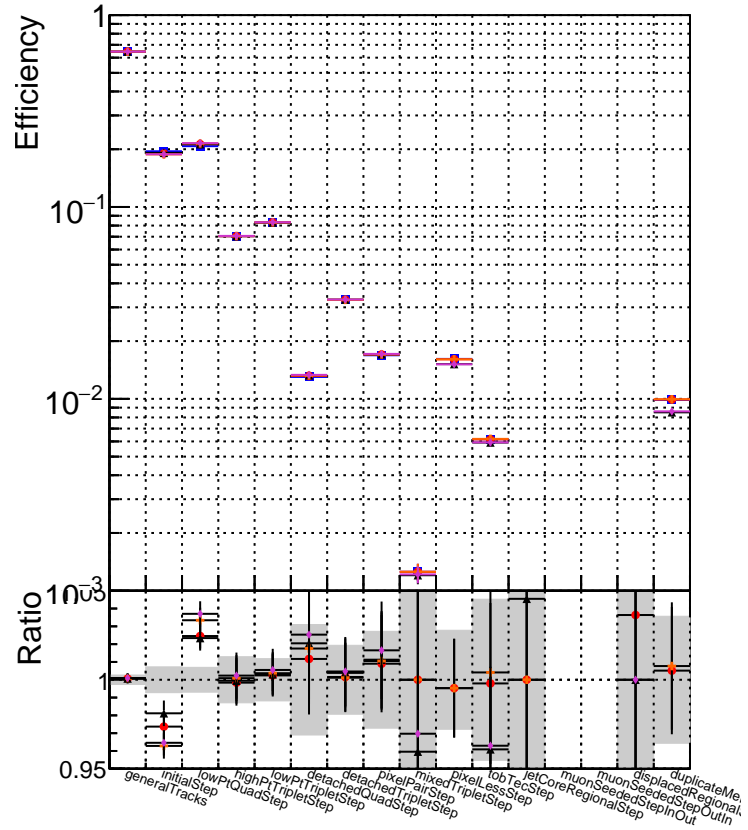

Efficiency vs collection

- DQM_CKF-testLowPt_1000evt
- DQM_mkFitREFit-testLowPt_1000evt
- ▲ DQM_mkFitREFit-OR-testLowPt_1000evt
- ◆ DQM_mkFitREFit-ORK-testLowPt_1000evt
- ★ DQM_mkFitREFit-OR2-testLowPt_1000evt