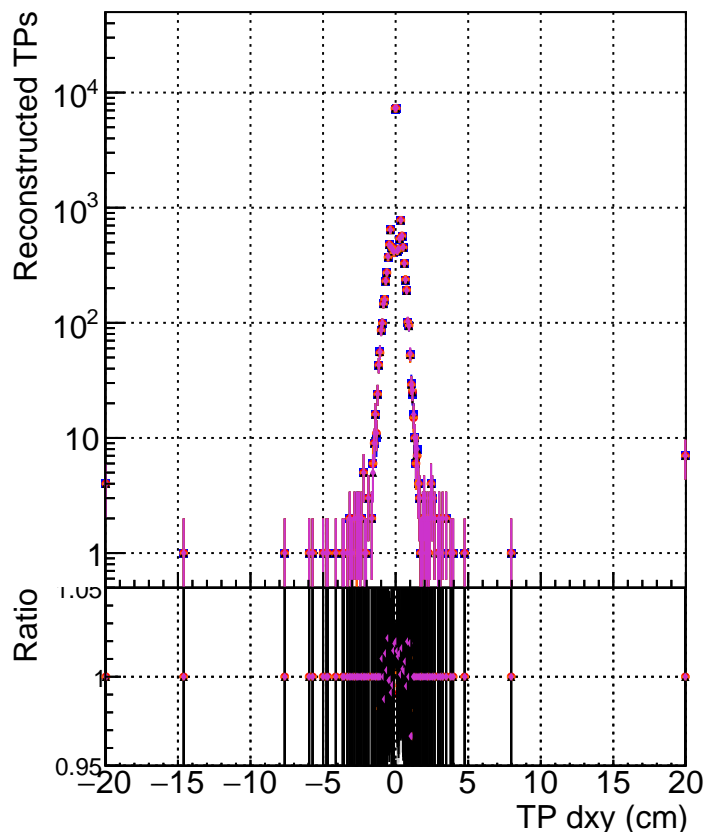

N of simulated tracks vs dxy

N of associated tracks (simToReco) vs dxy

N of simulated track

- DQM_CKF-testLowPt_1000evt
- DQM_mkFitREFit-testLowPt_1000evt
- ▲— DQM_mkFitREFit-OR-testLowPt_1000evt
- ◆— DQM_mkFitREFit-ORK-testLowPt_1000evt
- ◇— DQM_mkFitREFit-OR2-testLowPt_1000evt