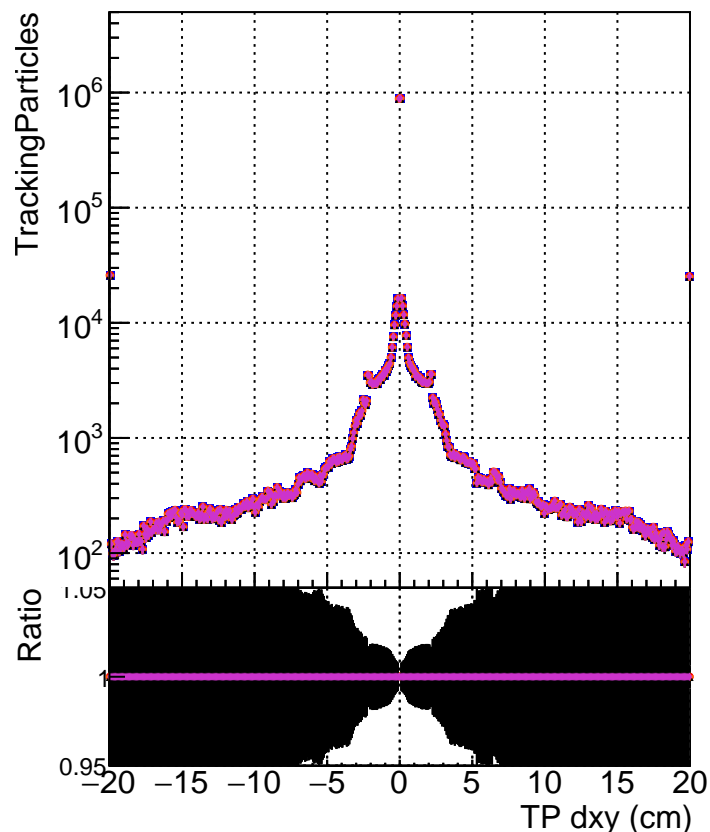

N of simulated tracks vs dxy

N of associated tracks (simToReco) vs dxy

N of simulated track

- DQM_CKF-testLowPt_1000evt
- DQM_mkFitREFit-testLowPt_1000evt
- ▲— DQM_mkFitREFit-OR-testLowPt_1000evt
- ◆— DQM_mkFitREFit-ORK-testLowPt_1000evt
- ◇— DQM_mkFitREFit-OR2-testLowPt_1000evt