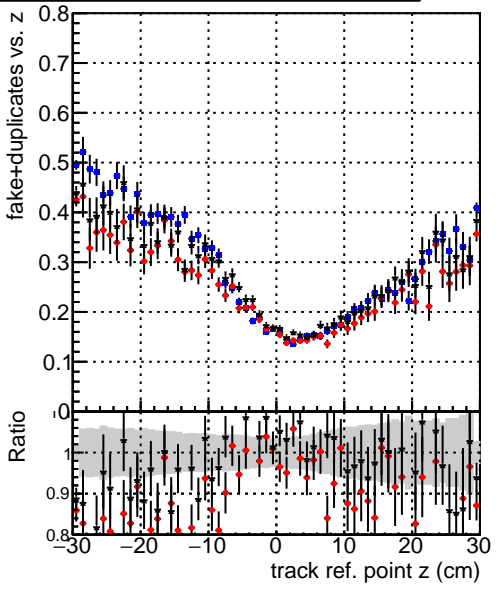

Efficiency vs vertpos**fake+duplicates vs vert r**

—●— DQM_TT_CKF_ORIG
—●— DQM_TT_CKFandPLess_ORIG
—●— DQM_TT_CKFandPLess_MODIF

Efficiency vs vert z**Efficiency vs. sim PV z****fake+duplicates vs Sim. PV z**