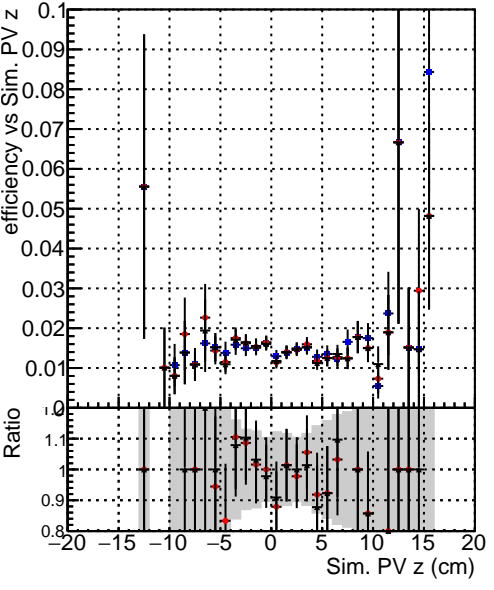

Efficiency vs vertpos**fake+duplicates vs vert r**

—●— DQM_TT_CKF_ORIG
—●— DQM_TT_CKFandPLess_ORIG
—●— DQM_TT_CKFandPLess_MODIF

Efficiency vs vert z**Efficiency vs. sim PV z****fake+duplicates vs Sim. PV z**