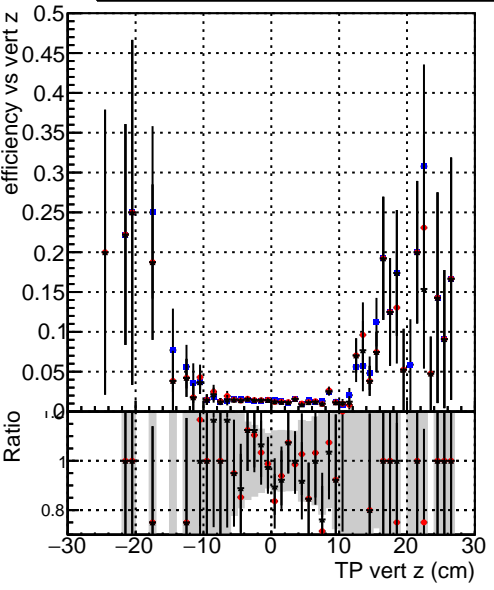

Efficiency vs vertpos**fake+duplicates vs vert r**

—●— DQM_TT_CKF_ORIG
—●— DQM_TT_CKFandPLess_ORIG
—●— DQM_TT_CKFandPLess_MODIF

Efficiency vs vert z**Efficiency vs. sim PV z****fake+duplicates vs Sim. PV z**