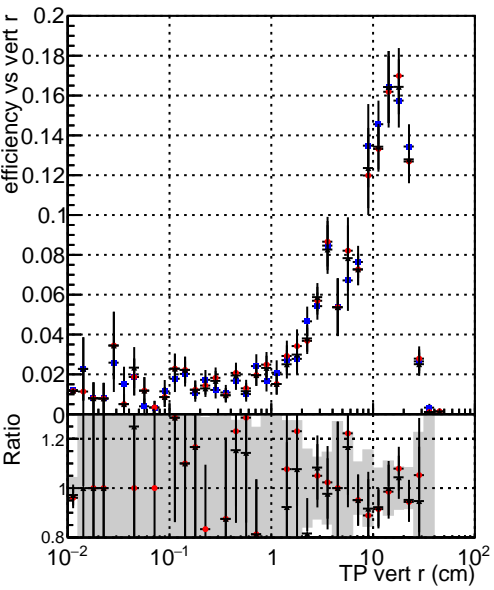

Efficiency vs vertpos**fake+duplicates vs vert r**

—●— DQM_TT_CKF_ORIG
—●— DQM_TT_CKFandPLess_ORIG
—●— DQM_TT_CKFandPLess_MODIF

Efficiency vs vert z**Efficiency vs. sim PV z****fake+duplicates vs Sim. PV z**