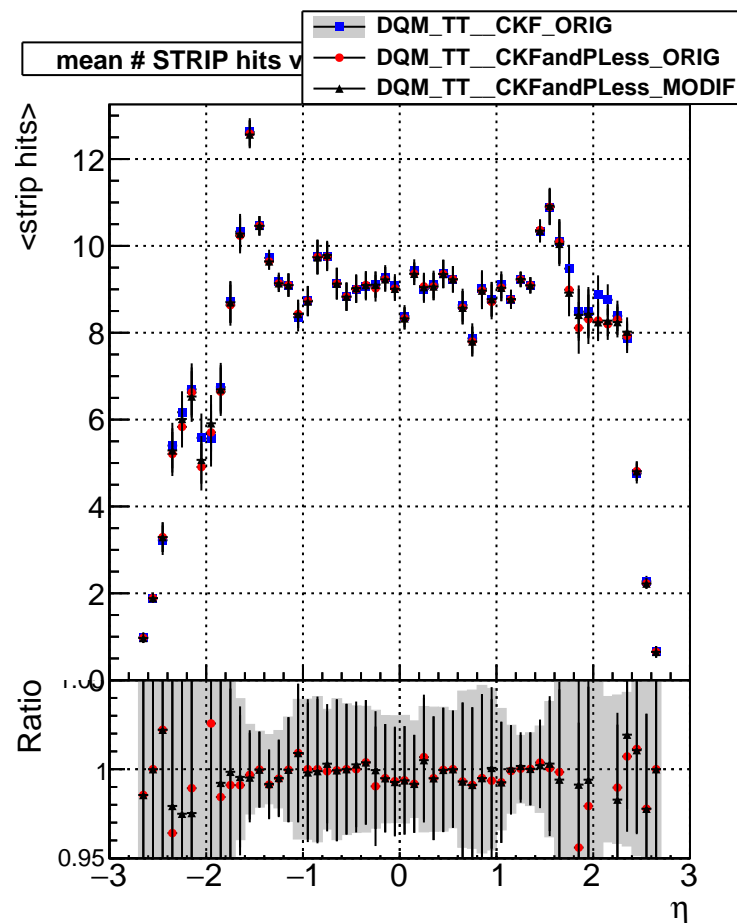

mean # PXL hits vs eta

mean # PXL Layers with measurement vs eta

mean # STRIP hits v

■ DQM_TT_CKF_ORIG
● DQM_TT_CKFandPLeSs_ORIG
▲ DQM_TT_CKFandPLeSs_MODIF