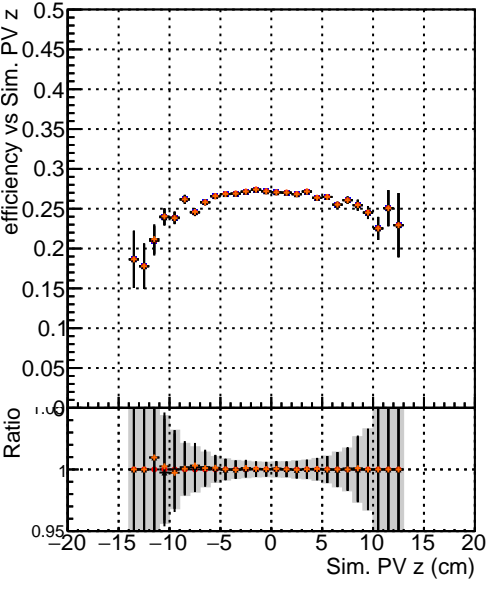

Efficiency vs vertpos

Efficiency vs vert z

Efficiency vs. sim PV z

- DQM\_XiMinus\_original\_lowpt
- DQM\_XiMinus\_newbranch\_lowpt
- DQM\_XiMinus\_original\_lowpt\_pLess
- DQM\_XiMinus\_newbranch\_lowpt\_pLess