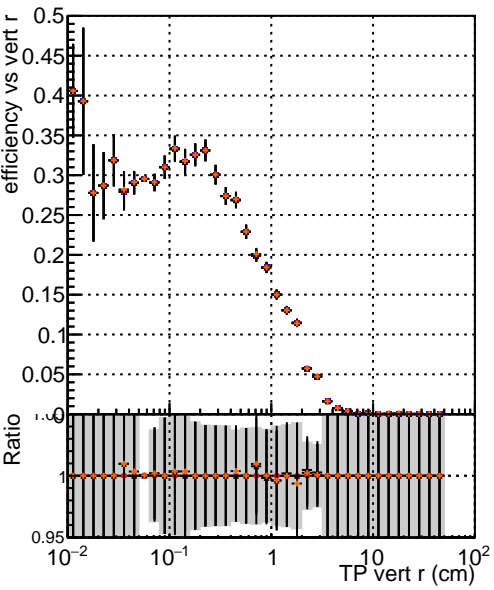

Efficiency vs vertpos

Efficiency vs vert z

Efficiency vs. sim PV z

- DQM\_XiMinus\_original\_lowpt
- DQM\_XiMinus\_newbranch\_lowpt
- DQM\_XiMinus\_original\_lowpt\_pLess
- DQM\_XiMinus\_newbranch\_lowpt\_pLess