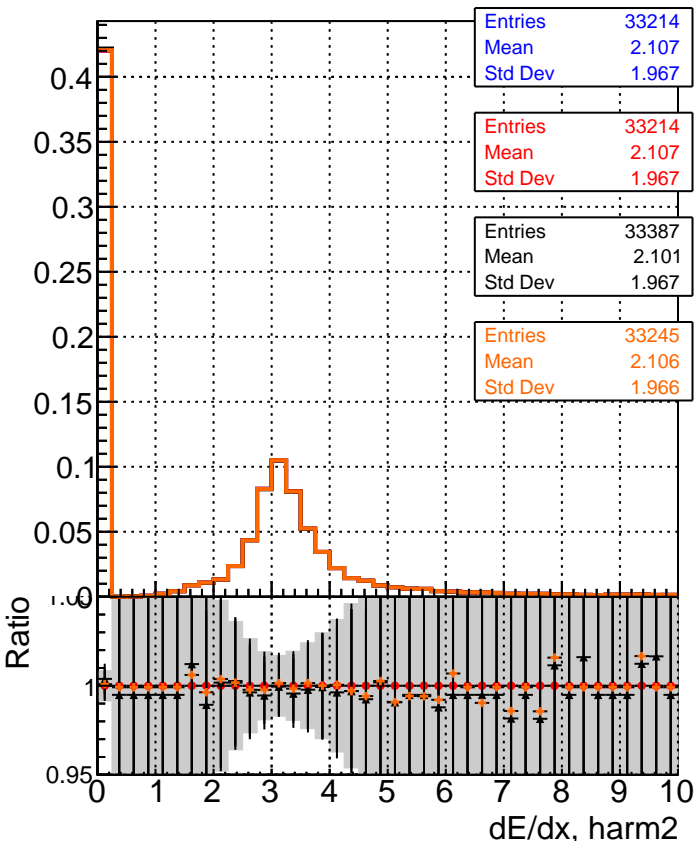

dE/dx estimator 1

dE/dx estimator 2

—●— DQM_TT_original_lowpt
—●— DQM_TT_newbranch_lowpt
—●— DQM_TT_original_lowpt_pLess
—●— DQM_TT_newbranch_lowpt_pLess