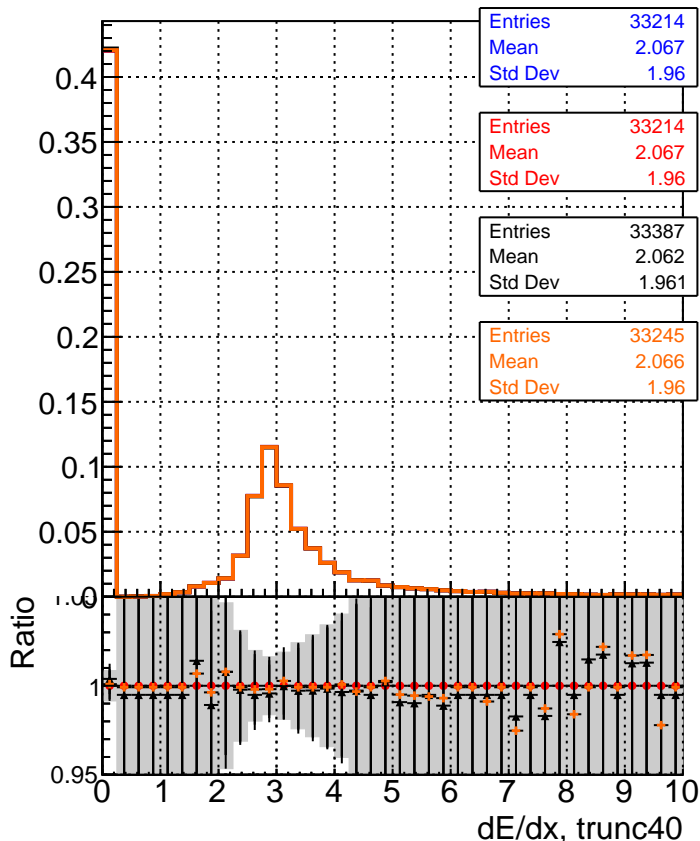

dE/dx estimator 1

dE/dx estimator 2

—●— DQM_TT_original_lowpt
—●— DQM_TT_newbranch_lowpt
—●— DQM_TT_original_lowpt_pLess
—●— DQM_TT_newbranch_lowpt_pLess