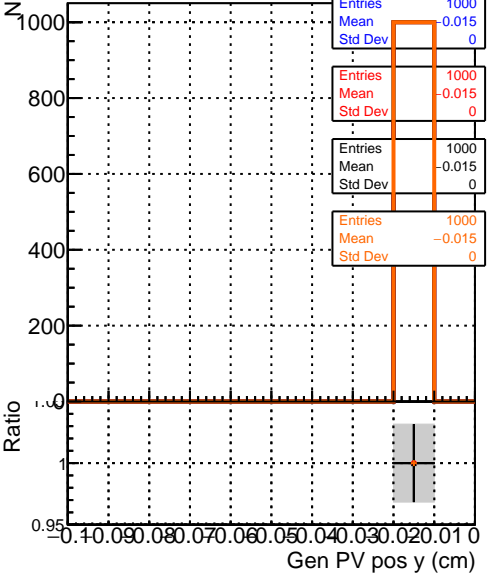

**GeneratedAllV\_X****GeneratedPV\_X**
**GeneratedAllV\_Y**  
 Legend:  
 - DQM TT original\_lowpt (blue line)  
 - DQM TT newbranch\_lowpt (red line)  
 - DQM TT original\_lowpt\_pLess (black line)  
 - DQM TT newbranch\_lowpt\_pLess (orange line)
**GeneratedPV\_Y****GeneratedAllV\_Z****GeneratedPV\_Z**