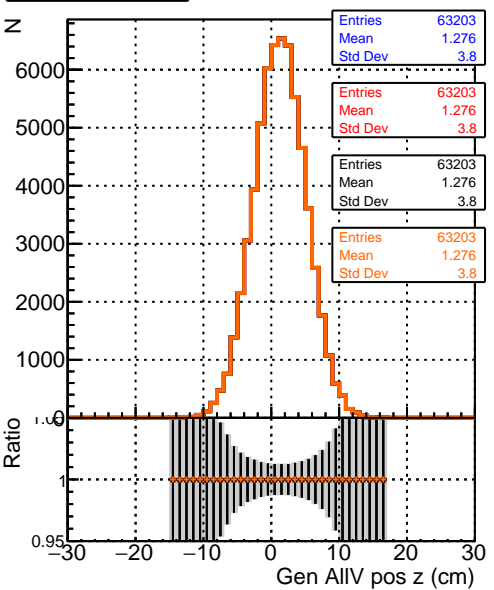

**GeneratedAllV\_X****GeneratedPV\_X**
**GeneratedAllV\_Y**  
 Legend:  
 - DQM TT original\_lowpt (blue line)  
 - DQM TT newbranch\_lowpt (red line)  
 - DQM TT original\_lowpt\_pLess (black line)  
 - DQM TT newbranch\_lowpt\_pLess (orange line)
**GeneratedPV\_Y****GeneratedAllV\_Z****GeneratedPV\_Z**