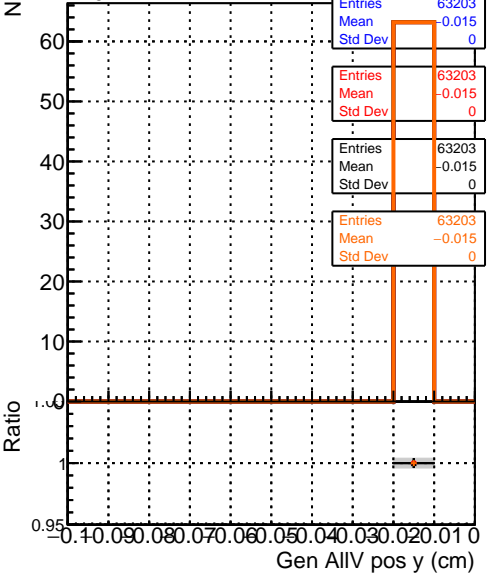

**GeneratedAllV\_X****GeneratedPV\_X**
**GeneratedAllV\_Y**  
 Legend:  
 - DQM TT original\_lowpt (blue line)  
 - DQM TT newbranch\_lowpt (red line)  
 - DQM TT original\_lowpt\_pLess (black line)  
 - DQM TT newbranch\_lowpt\_pLess (orange line)
**GeneratedPV\_Y****GeneratedAllV\_Z****GeneratedPV\_Z**