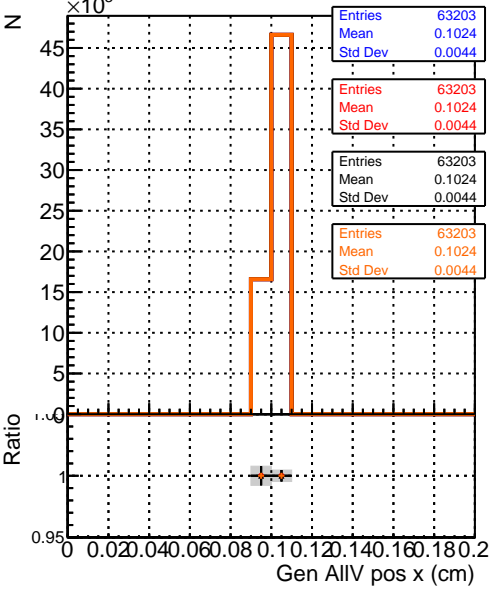

**GeneratedAllV\_X****GeneratedPV\_X**
**GeneratedAllV\_Y**  
 Legend:  
 - DQM TT original\_lowpt (blue line)  
 - DQM TT newbranch\_lowpt (red line)  
 - DQM TT original\_lowpt\_pLess (black line)  
 - DQM TT newbranch\_lowpt\_pLess (orange line)
**GeneratedPV\_Y****GeneratedAllV\_Z****GeneratedPV\_Z**