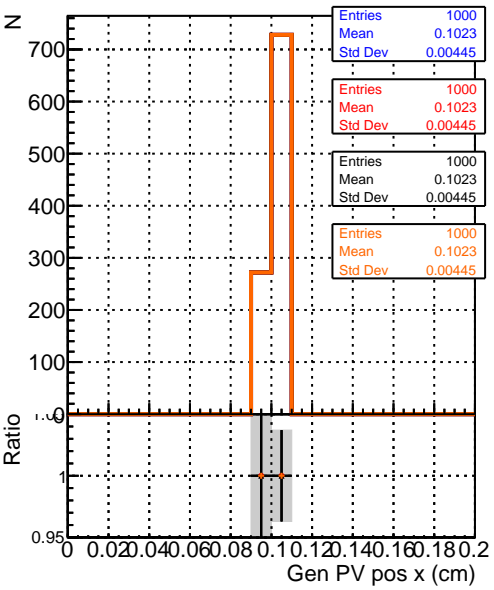

**GeneratedAllV\_X****GeneratedPV\_X**
**GeneratedAllV\_Y**  
 Legend:  
 - DQM TT original\_lowpt (blue line)  
 - DQM TT newbranch\_lowpt (red line)  
 - DQM TT original\_lowpt\_pLess (black line)  
 - DQM TT newbranch\_lowpt\_pLess (orange line)
**GeneratedPV\_Y****GeneratedAllV\_Z****GeneratedPV\_Z**