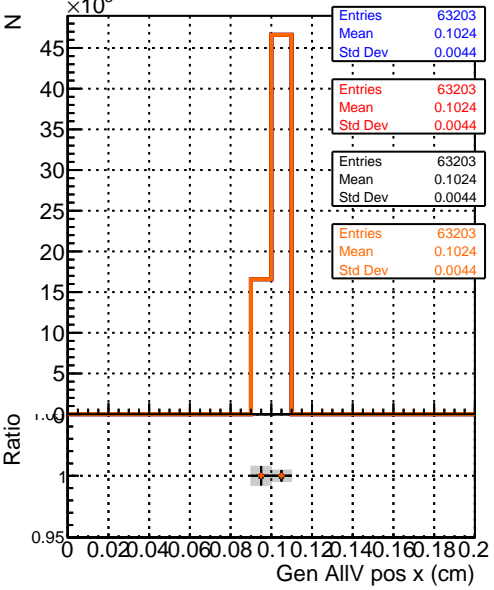

GeneratedAllV_X**GeneratedPV_X**
GeneratedAllV_Y
 Legend:
 - DQM TT original_lowpt (blue line)
 - DQM TT newbranch_lowpt (red line)
 - DQM TT original_lowpt_pLess (black line)
 - DQM TT newbranch_lowpt_pLess (orange line)
**GeneratedPV_Y****GeneratedAllV_Z****GeneratedPV_Z**