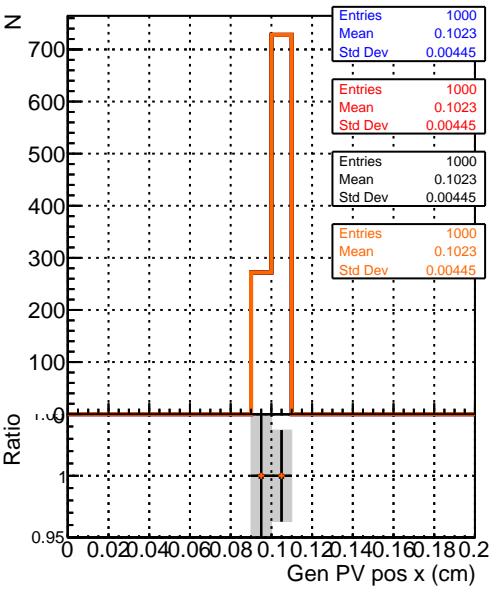

GeneratedAllV_X**GeneratedPV_X**
GeneratedAllV_Y
 Legend:
 - DQM TT original_lowpt (blue line)
 - DQM TT newbranch_lowpt (red line)
 - DQM TT original_lowpt_pLess (black line)
 - DQM TT newbranch_lowpt_pLess (orange line)
**GeneratedPV_Y****GeneratedAllV_Z****GeneratedPV_Z**