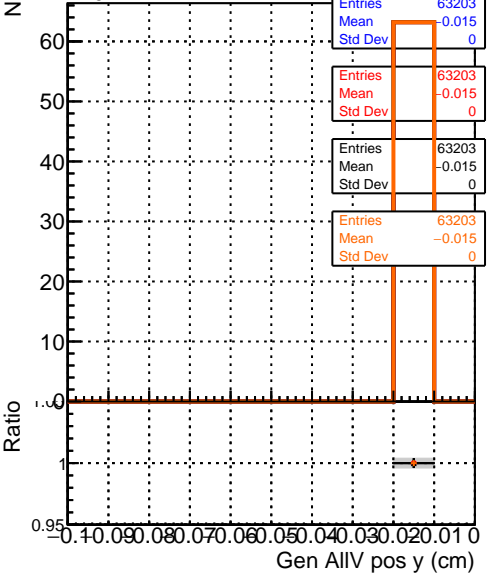

GeneratedAllV_X**GeneratedPV_X**
GeneratedAllV_Y
 Legend:
 - DQM TT original_lowpt (blue line)
 - DQM TT newbranch_lowpt (red line)
 - DQM TT original_lowpt_pLess (black line)
 - DQM TT newbranch_lowpt_pLess (orange line)
**GeneratedPV_Y****GeneratedAllV_Z****GeneratedPV_Z**