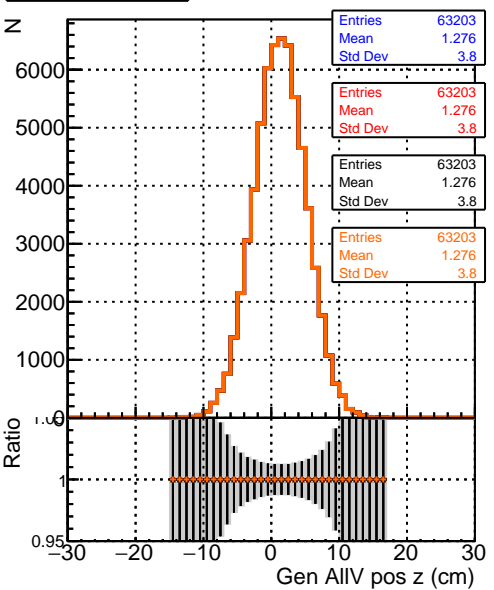

GeneratedAllV_X**GeneratedPV_X**
GeneratedAllV_Y
 Legend:
 - DQM TT original_lowpt (blue line)
 - DQM TT newbranch_lowpt (red line)
 - DQM TT original_lowpt_pLess (black line)
 - DQM TT newbranch_lowpt_pLess (orange line)
**GeneratedPV_Y****GeneratedAllV_Z****GeneratedPV_Z**