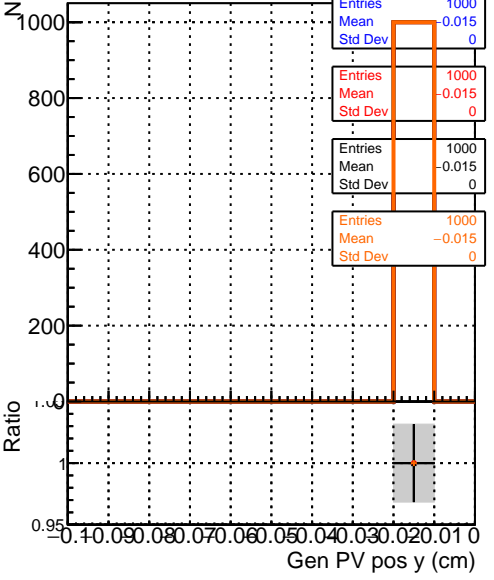

GeneratedAllV_X**GeneratedPV_X**
GeneratedAllV_Y
 Legend:
 - DQM TT original_lowpt (blue line)
 - DQM TT newbranch_lowpt (red line)
 - DQM TT original_lowpt_pLess (black line)
 - DQM TT newbranch_lowpt_pLess (orange line)
**GeneratedPV_Y****GeneratedAllV_Z****GeneratedPV_Z**