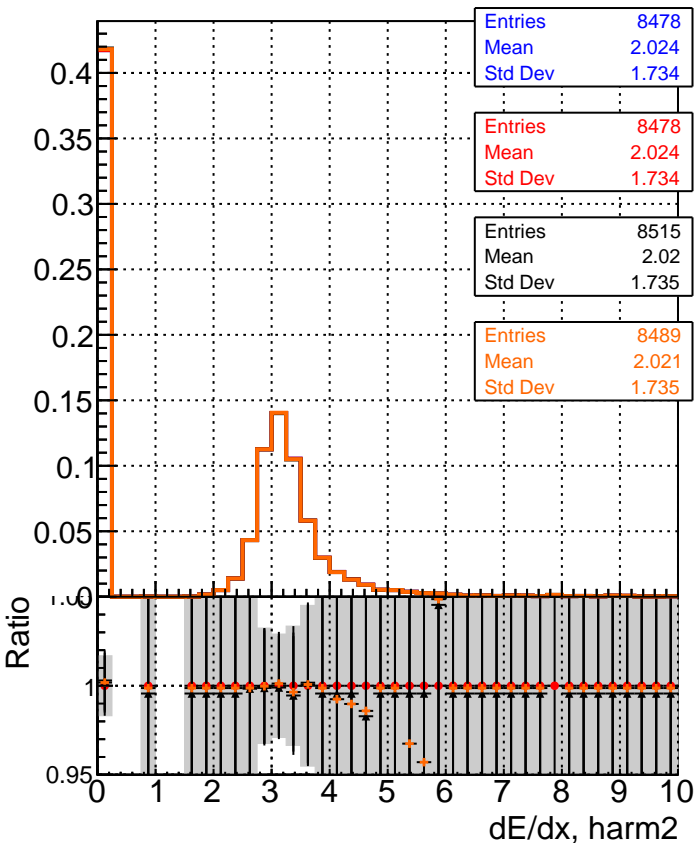

dE/dx estimator 1

dE/dx estimator 2

—●— DQM_TT_original_lowpt
—●— DQM_TT_newbranch_lowpt
—●— DQM_TT_original_lowpt_pLess
—●— DQM_TT_newbranch_lowpt_pLess