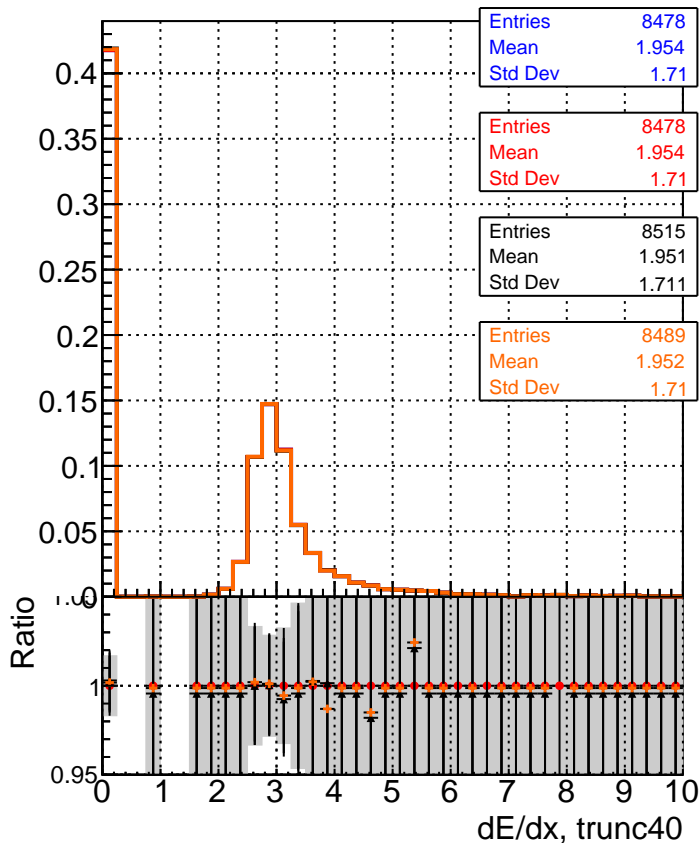

dE/dx estimator 1

dE/dx estimator 2

—●— DQM_TT_original_lowpt
—●— DQM_TT_newbranch_lowpt
—●— DQM_TT_original_lowpt_pLess
—●— DQM_TT_newbranch_lowpt_pLess