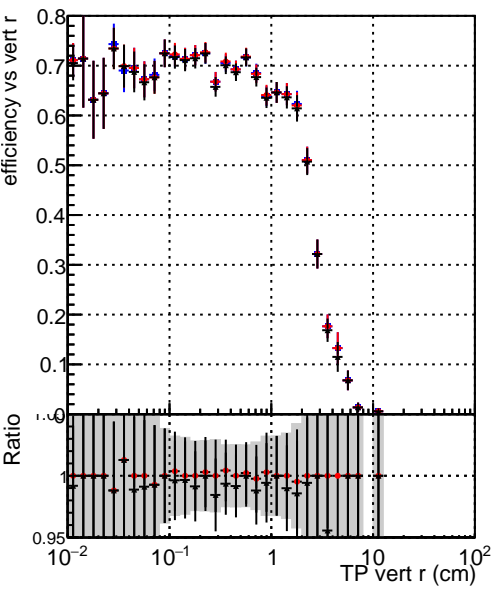

Efficiency vs vertpos

- DQM_test_CKFFitDefault
- DQM_test_doubleFit_noOL
- DQM_test_mkFitFit_noOL

Efficiency vs vert z

Efficiency vs. sim PV z