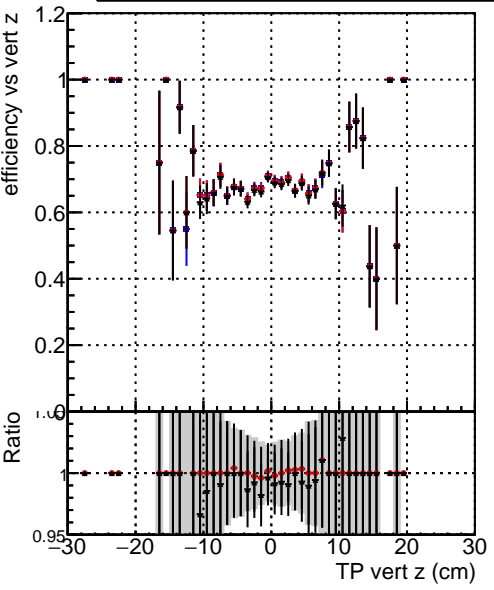

Efficiency vs vertpos

- DQM_test_CKFFitDefault
- DQM_test_doubleFit_noOL
- DQM_test_mkFitFit_noOL

Efficiency vs vert z

Efficiency vs. sim PV z