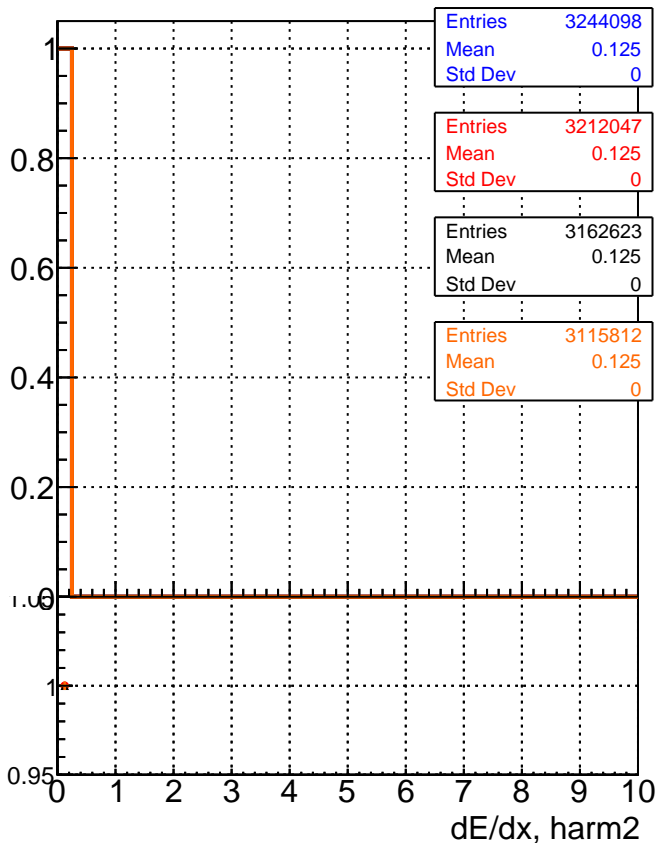

dE/dx estimator 1

dE/dx estimator 2

- DQM_test CKFFitDefault
- DQM_test mkFitFit
- DQM_test mkFitFit_noOL
- DQM_test mkFitNOFit_retest