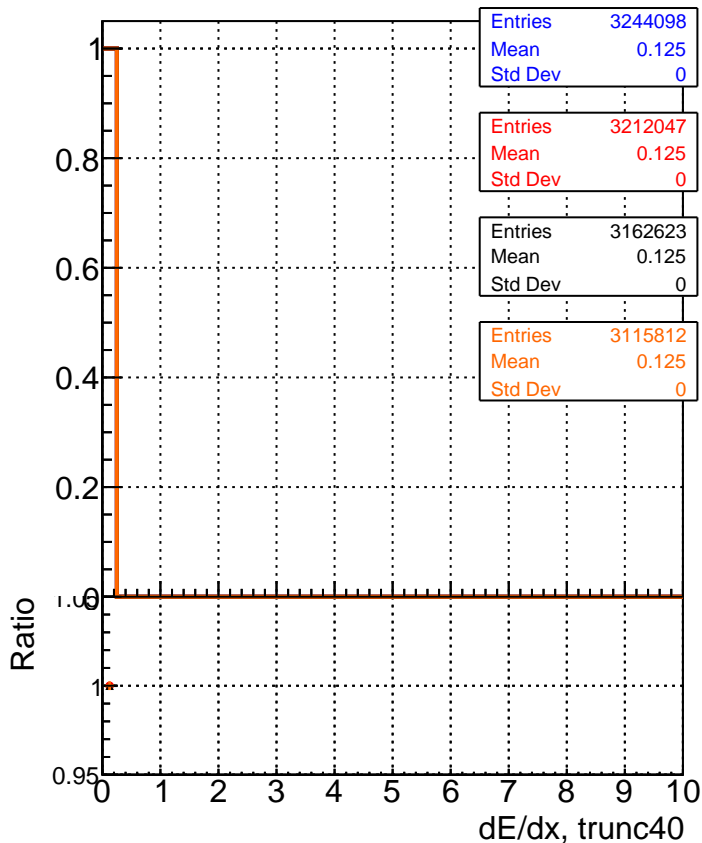

dE/dx estimator 1

dE/dx estimator 2

- DQM_test CKFFitDefault
- DQM_test mkFitFit
- DQM_test mkFitFit_noOL
- DQM_test mkFitNOFit_retest