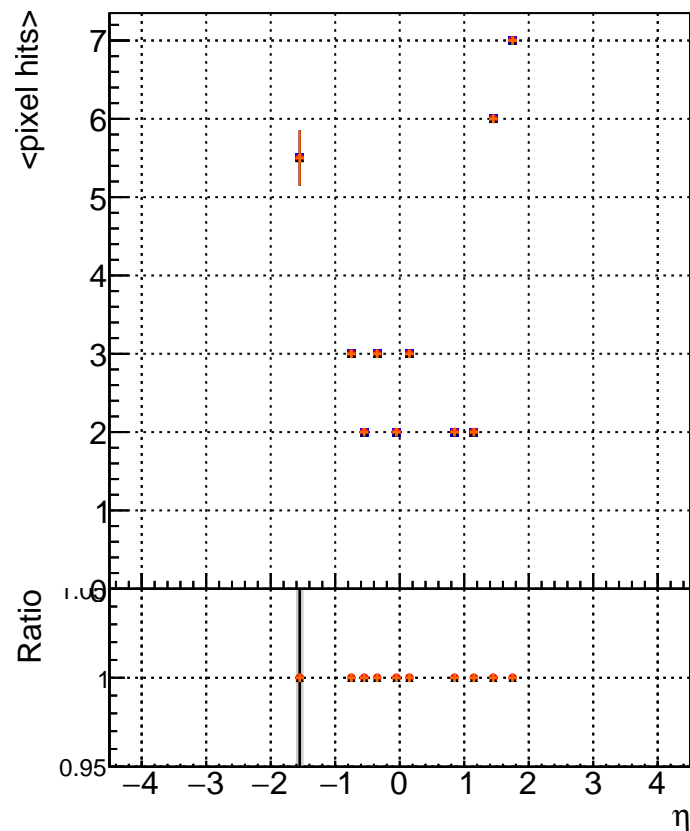

mean # PXL hits vs eta

mean # PXL Layers with measurement vs eta

mean # STRIP hits v

- DQM_test_CKFFitDefault
- DQM_test_mkFitFit
- ▲ DQM_test_mkFitFit_noOL
- ◆ DQM_test_mkFitNOFit_retest