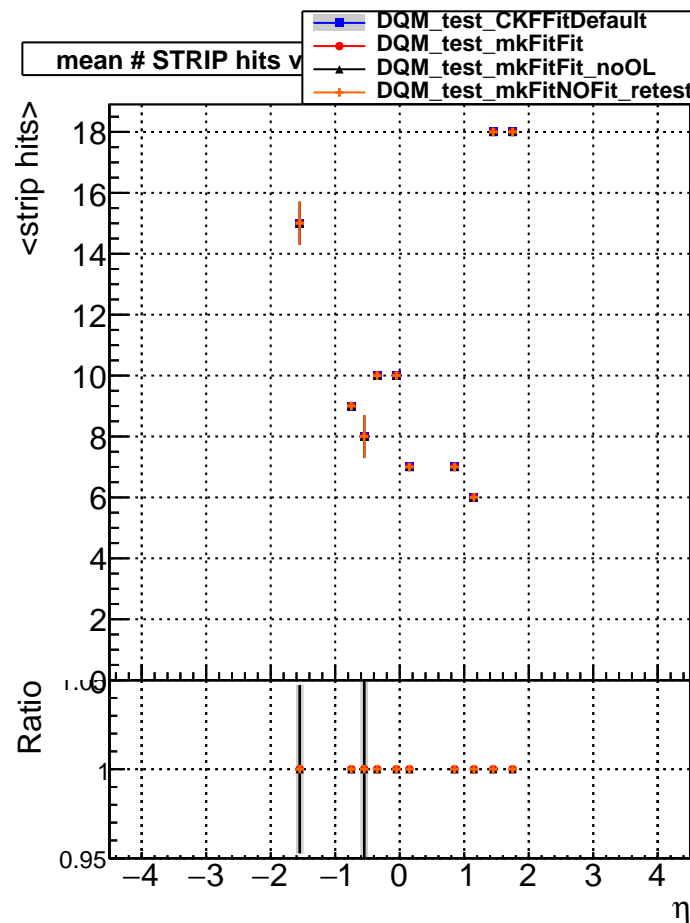

mean # PXL hits vs eta

mean # PXL Layers with measurement vs eta

mean # STRIP hits v

- DQM_test_CKFFitDefault
- DQM_test_mkFitFit
- ▲ DQM_test_mkFitFit_noOL
- ◆ DQM_test_mkFitNOFit_retest