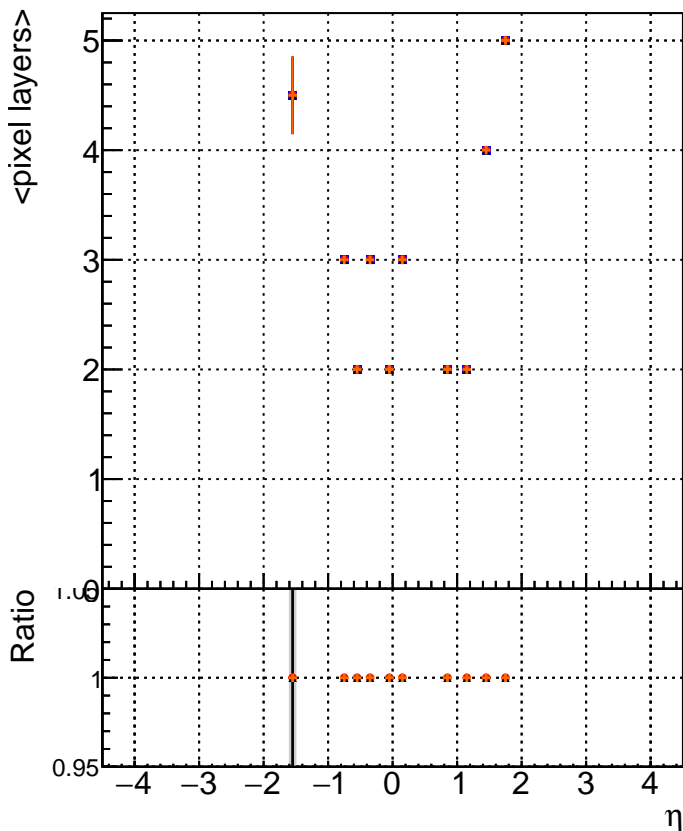

mean # PXL hits vs eta

mean # PXL Layers with measurement vs eta

mean # STRIP hits v

- DQM_test_CKFFitDefault
- DQM_test_mkFitFit
- ▲ DQM_test_mkFitFit_noOL
- ◆ DQM_test_mkFitNOFit_retest