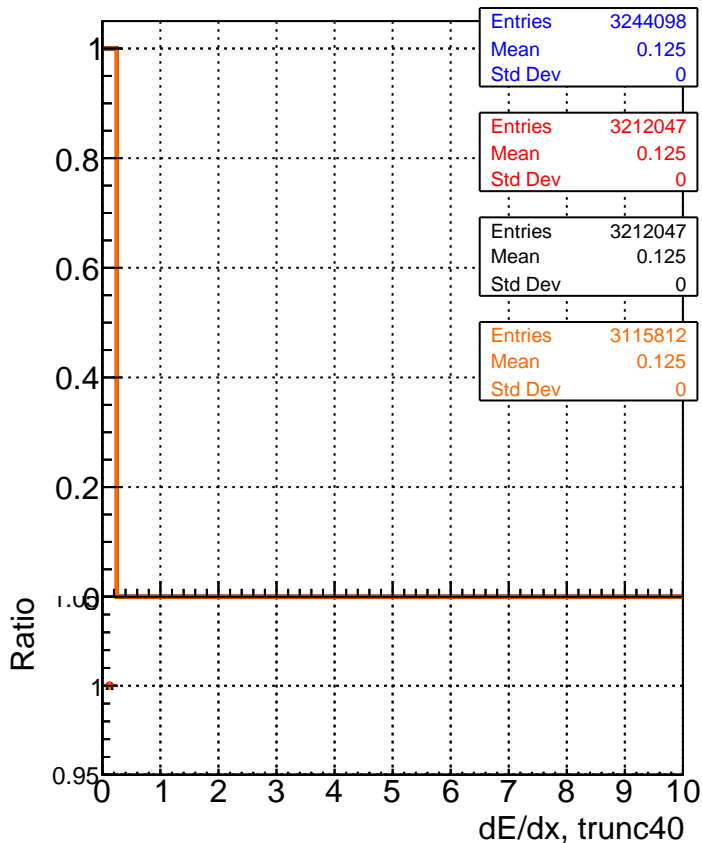

dE/dx estimator 1

dE/dx estimator 2

—●— DQM_test CKFFitDefault
—●— DQM_test mkFitFit
—●— DQM_test mkFitFit_retest
—●— DQM_test mkFitNOFit_retest