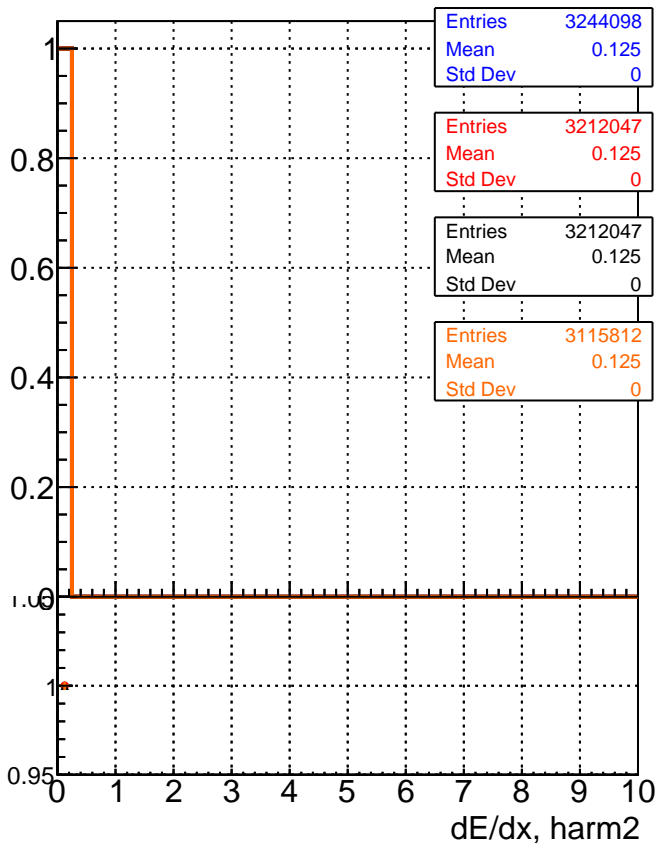

dE/dx estimator 1

dE/dx estimator 2

—●— DQM_test CKFFitDefault
—●— DQM_test mkFitFit
—●— DQM_test mkFitFit_retest
—●— DQM_test mkFitNOFit_retest