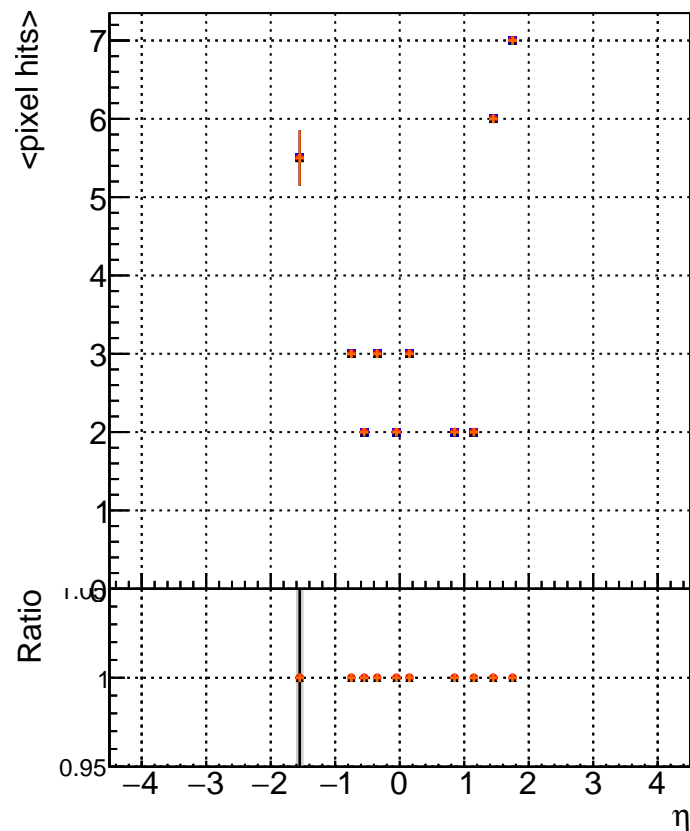

mean # PXL hits vs eta

mean # PXL Layers with measurement vs eta

mean # STRIP hits vs eta

- DQM_test_CKFFitDefault
- DQM_test_mkFitFit
- ▲ DQM_test_mkFitFit_retest
- ◆ DQM_test_mkFitNOFit_retest