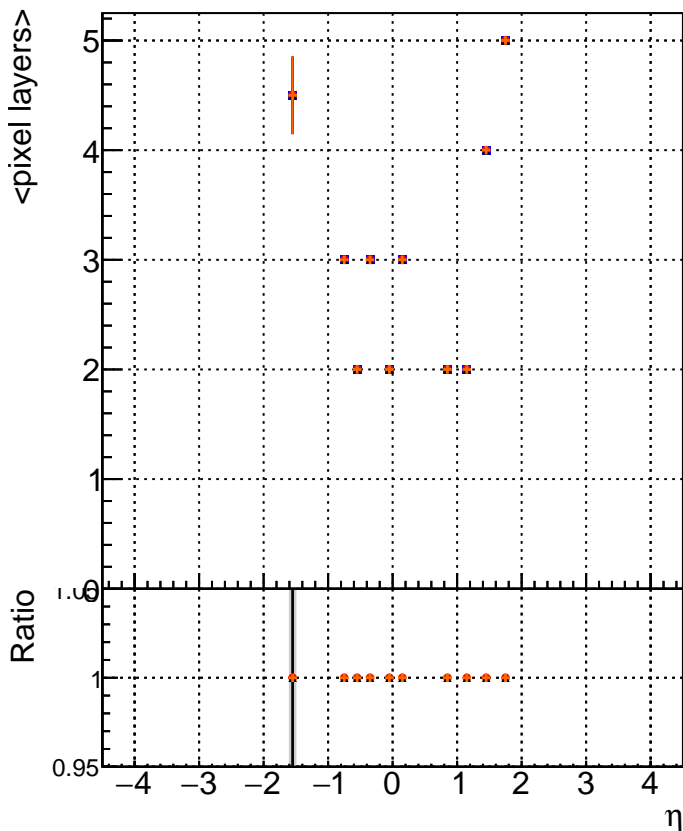

mean # PXL hits vs eta

mean # PXL Layers with measurement vs eta

mean # STRIP hits vs eta

- DQM_test_CKFFitDefault
- DQM_test_mkFitFit
- ▲ DQM_test_mkFitFit_retest
- ◆ DQM_test_mkFitNOFit_retest