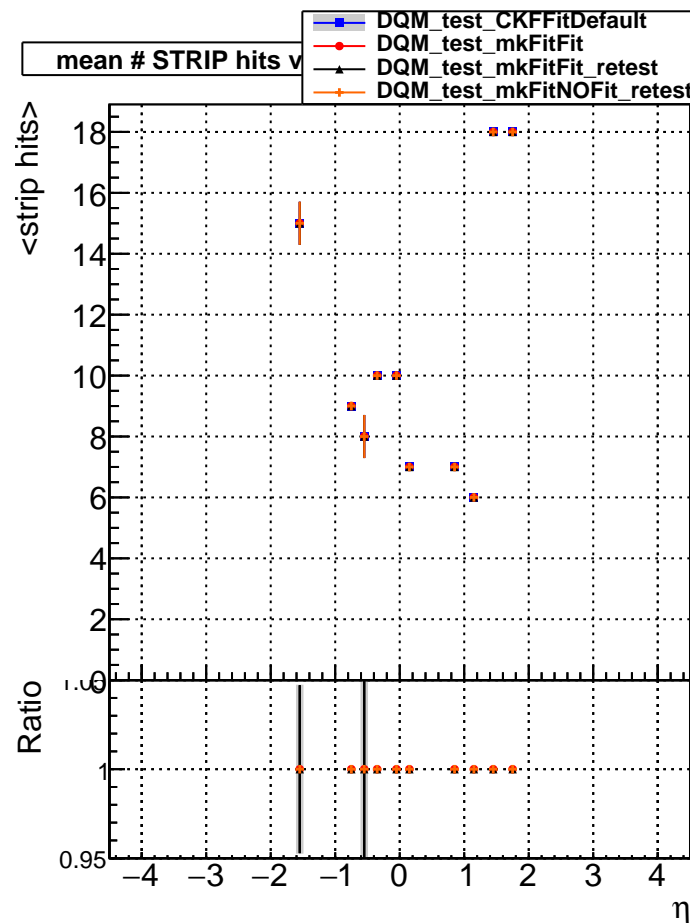

mean # PXL hits vs eta

mean # PXL Layers with measurement vs eta

mean # STRIP hits vs eta

- DQM_test_CKFFitDefault
- DQM_test_mkFitFit
- ▲ DQM_test_mkFitFit_retest
- ◆ DQM_test_mkFitNOFit_retest