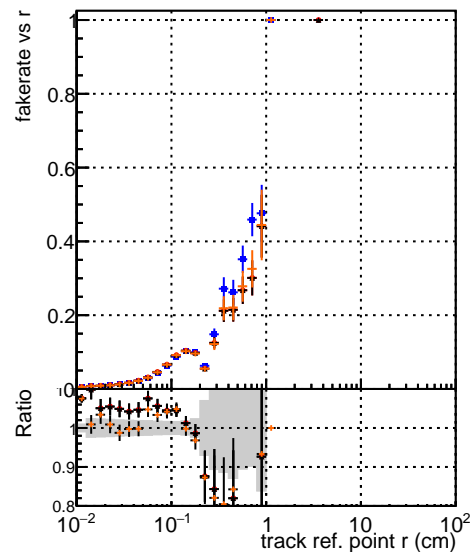

Fake rate vs vertpos**Duplicates Rate vs vertpos****Pileup rate vs vertpos**

—●— DQM | —●— CKEFit | —●— Default
—●— DQM | —●— CKEFit | —●— Default
—●— DQM | —●— CKEFit | —●— Default
—●— DQM | —●— CKEFit | —●— Default

**Fake rate vs. sim PV z****Duplicates Rate vs sim PV z****Pileup rate vs. sim PV z**