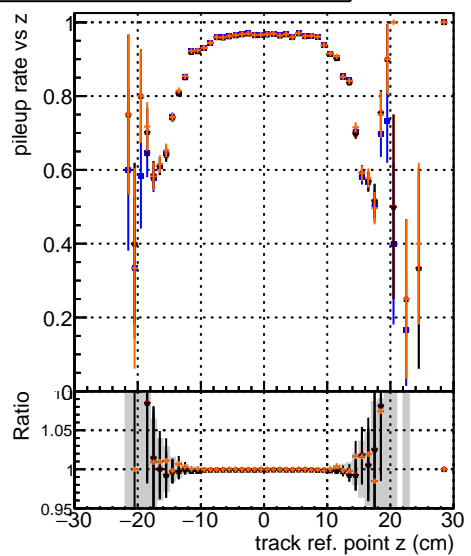

Fake rate vs vertpos**Duplicates Rate vs vertpos****Pileup rate vs vertpos**

—●— DQM | —●— CKEFit | —●— Default
—●— DQM | —●— CKEFit | —●— Default
—●— DQM | —●— CKEFit | —●— Default
—●— DQM | —●— CKEFit | —●— Default

**Fake rate vs. sim PV z****Duplicates Rate vs sim PV z****Pileup rate vs. sim PV z**