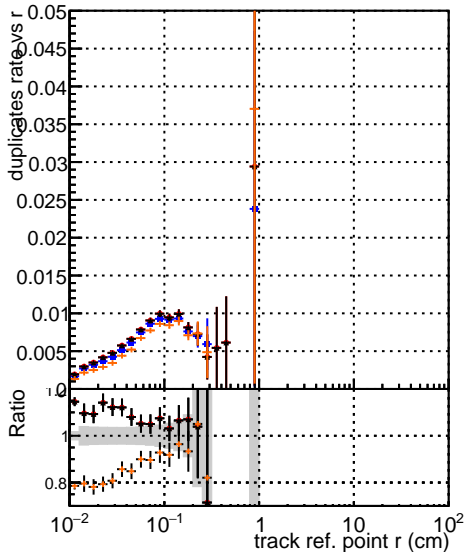

Fake rate vs vertpos**Duplicates Rate vs vertpos****Pileup rate vs vertpos**

—●— DQM | —●— CKEFit | —●— Default
—●— DQM | —●— CKEFit | —●— Default
—●— DQM | —●— CKEFit | —●— Default
—●— DQM | —●— CKEFit | —●— Default

**Fake rate vs. sim PV z****Duplicates Rate vs sim PV z****Pileup rate vs. sim PV z**