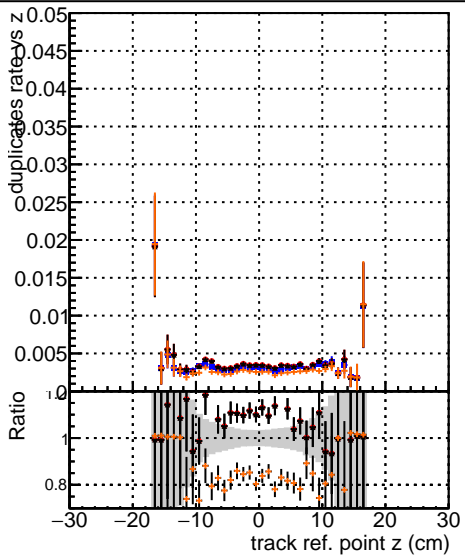

Fake rate vs vertpos**Duplicates Rate vs vertpos****Pileup rate vs vertpos**

—●— DQM | —●— CKEFit | —●— Default
—●— DQM | —●— CKEFit | —●— Default
—●— DQM | —●— CKEFit | —●— Default
—●— DQM | —●— CKEFit | —●— Default

**Fake rate vs. sim PV z****Duplicates Rate vs sim PV z****Pileup rate vs. sim PV z**