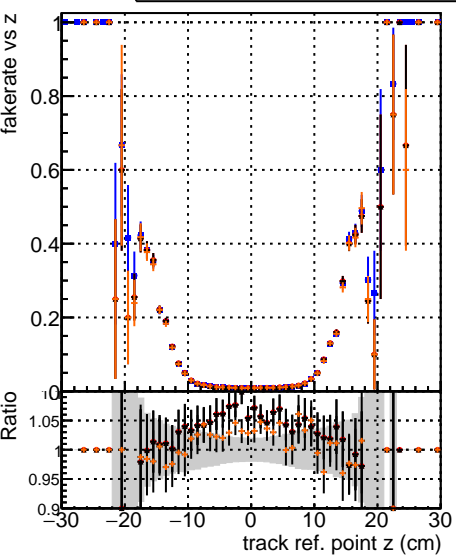

Fake rate vs vertpos**Duplicates Rate vs vertpos****Pileup rate vs vertpos**

—●— DQM | —●— CKEFit | —●— Default
—●— DQM | —●— CKEFit | —●— Default
—●— DQM | —●— CKEFit | —●— Default
—●— DQM | —●— CKEFit | —●— Default

**Fake rate vs. sim PV z****Duplicates Rate vs sim PV z****Pileup rate vs. sim PV z**