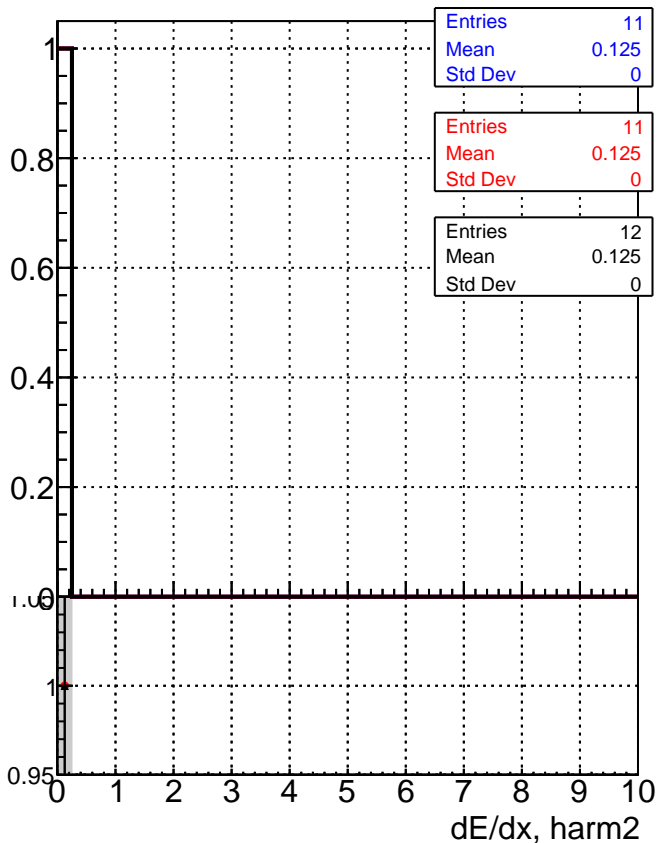

dE/dx estimator 1

dE/dx estimator 2

■ DQM_test_CKFFitDefault
● DQM_test_doubleFit
▲ DQM_test_mkFitFit_newOL3