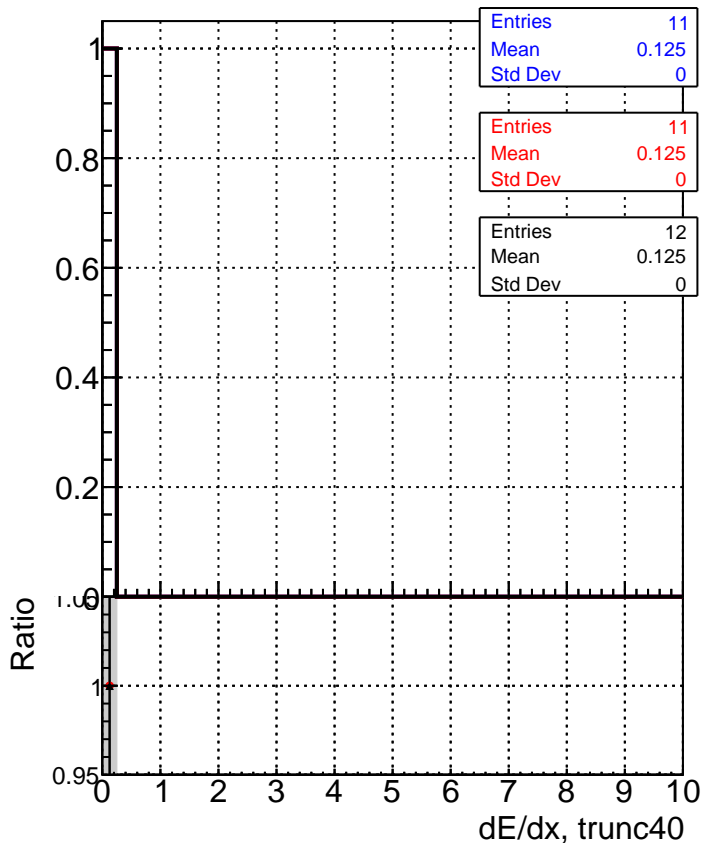

dE/dx estimator 1

dE/dx estimator 2

■ DQM_test_CKFFitDefault
● DQM_test_doubleFit
▲ DQM_test_mkFitFit_newOL3