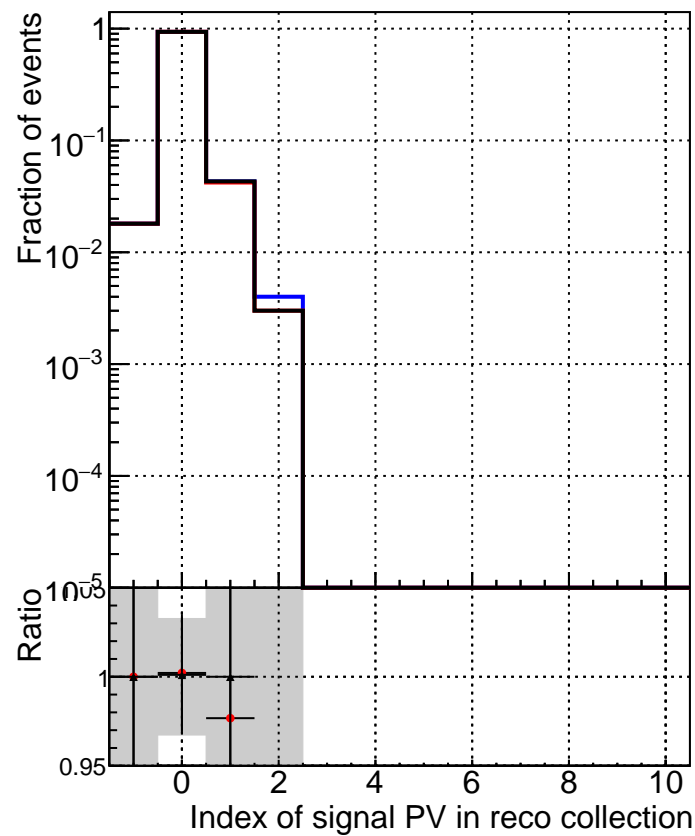

TruePVLocationIndexInRecoVertexCollectionCumulative

TruePVLocationIndexInRecoVertexCollection

■ DQM_test_CKFFitDefault
● DQM_test_doubleFit
▲ DQM_test_mkFitFit_newOL2