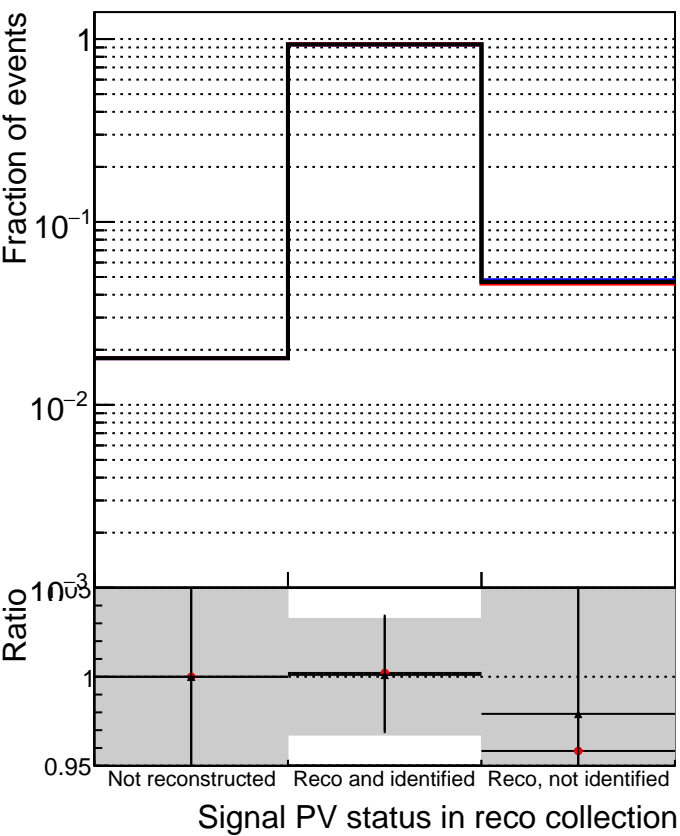

TruePVLocationIndexInRecoVertexCollectionCumulative

TruePVLocationIndexInRecoVertexCollection

■ DQM_test_CKFFitDefault
● DQM_test_doubleFit
▲ DQM_test_mkFitFit_newOL2