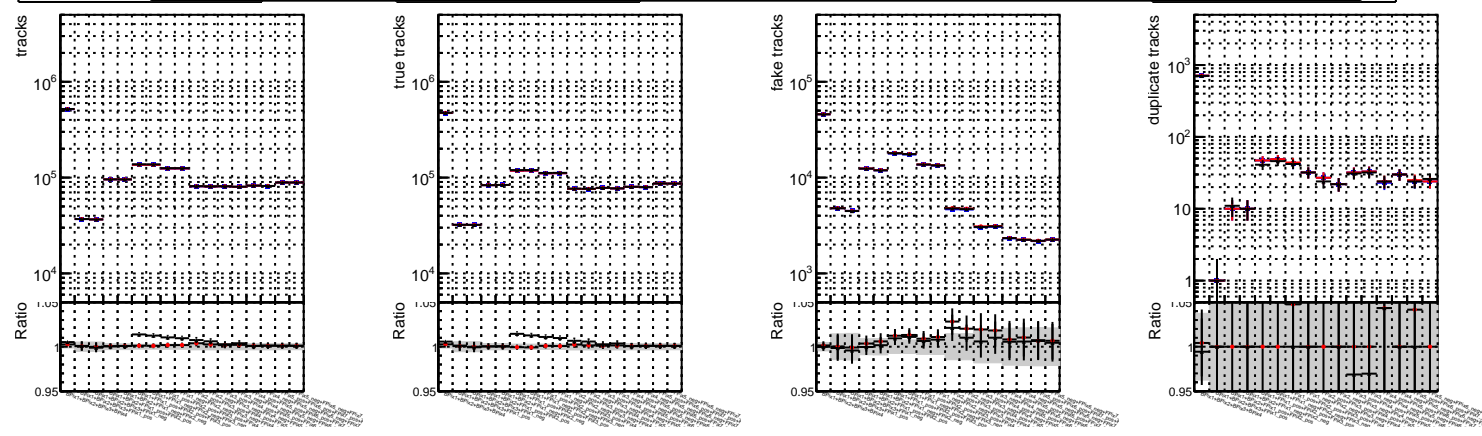

—•— DGM test - default  
—•— CKFit  
—•— DGM test - double fit  
—•— DGM test - mkFit  
—•— DGM test - newOL2

verSet