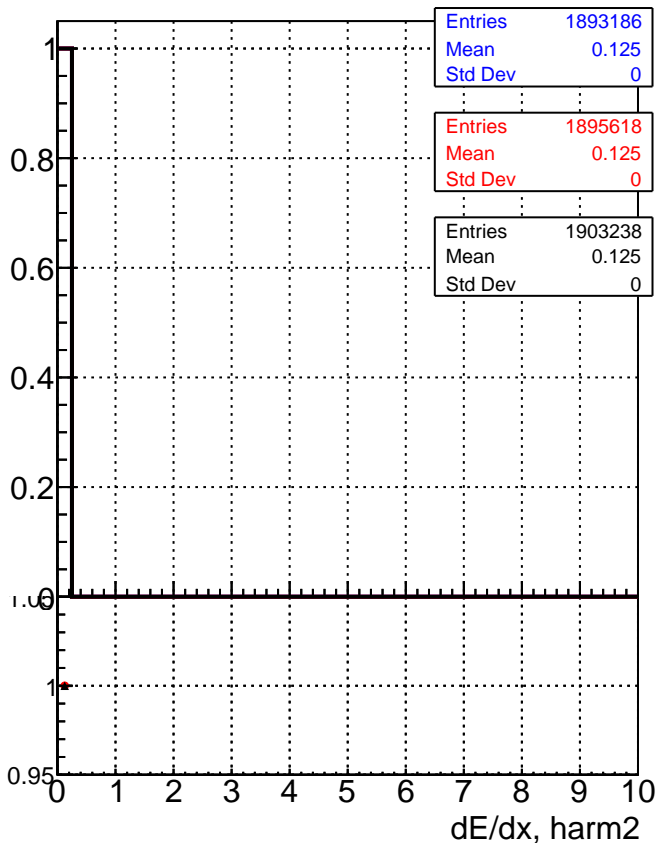

dE/dx estimator 1

dE/dx estimator 2

■ DQM_test_CKFFitDefault
● DQM_test_doubleFit
▲ DQM_test_mkFitFit_newOL2