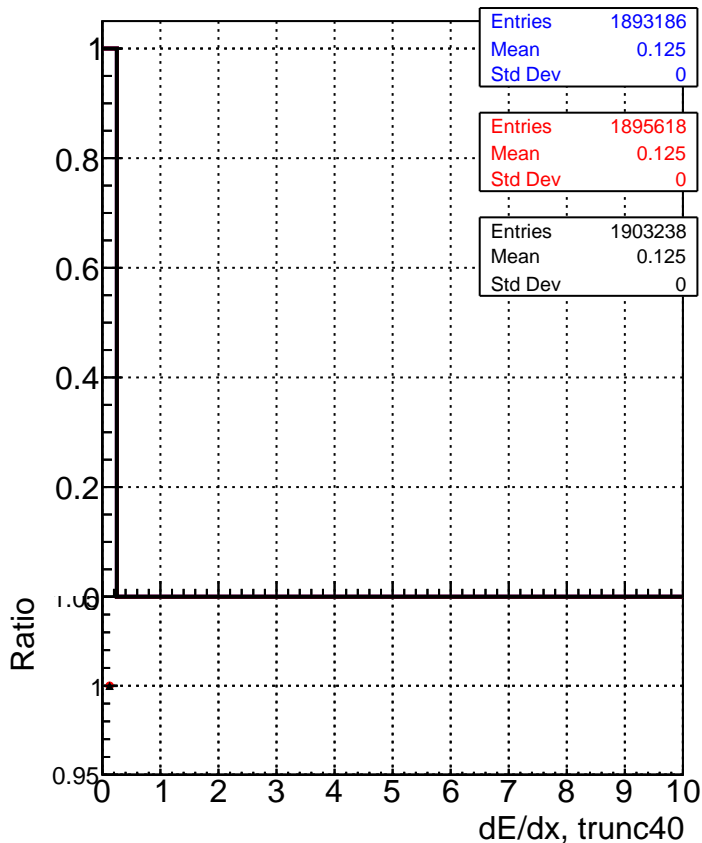

dE/dx estimator 1

dE/dx estimator 2

■ DQM_test_CKFFitDefault
● DQM_test_doubleFit
▲ DQM_test_mkFitFit_newOL2