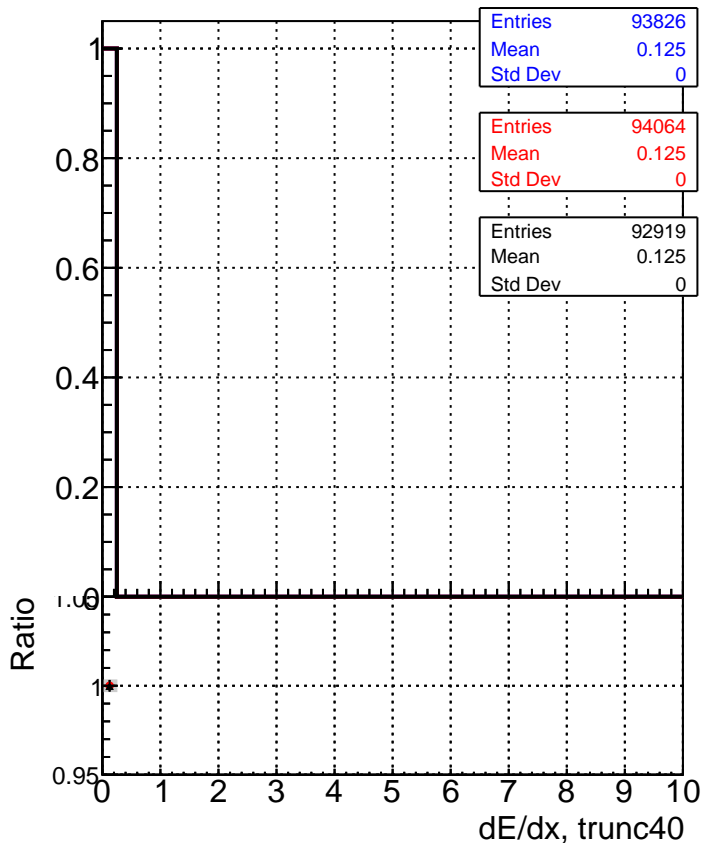

dE/dx estimator 1

dE/dx estimator 2

■ DQM_test_CKFFitDefault
● DQM_test_doubleFit
▲ DQM_test_mkFitFit_newOL2