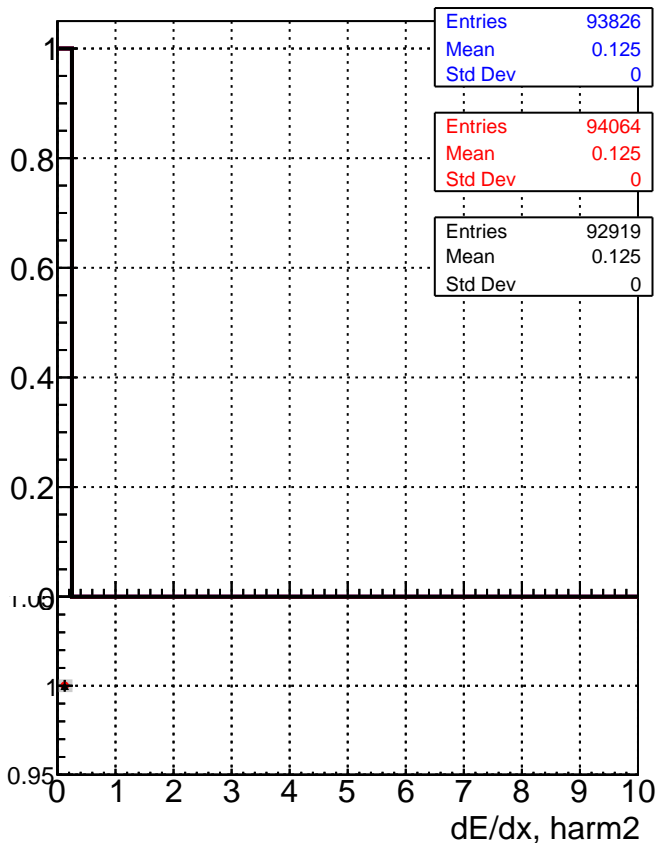

dE/dx estimator 1

dE/dx estimator 2

■ DQM_test_CKFFitDefault
● DQM_test_doubleFit
▲ DQM_test_mkFitFit_newOL2