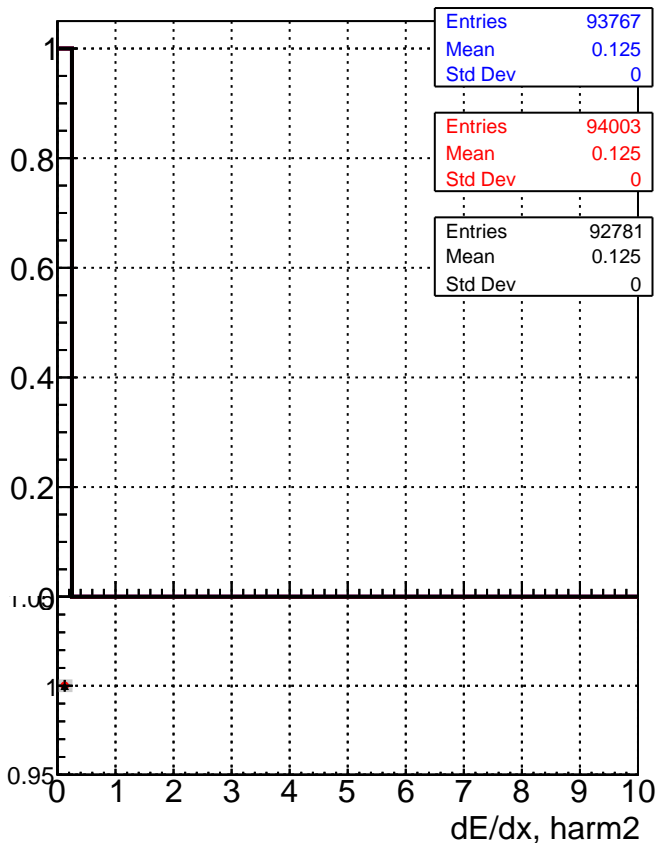

dE/dx estimator 1

dE/dx estimator 2

■ DQM_test_CKFFitDefault
● DQM_test_doubleFit
▲ DQM_test_mkFitFit_newOL2