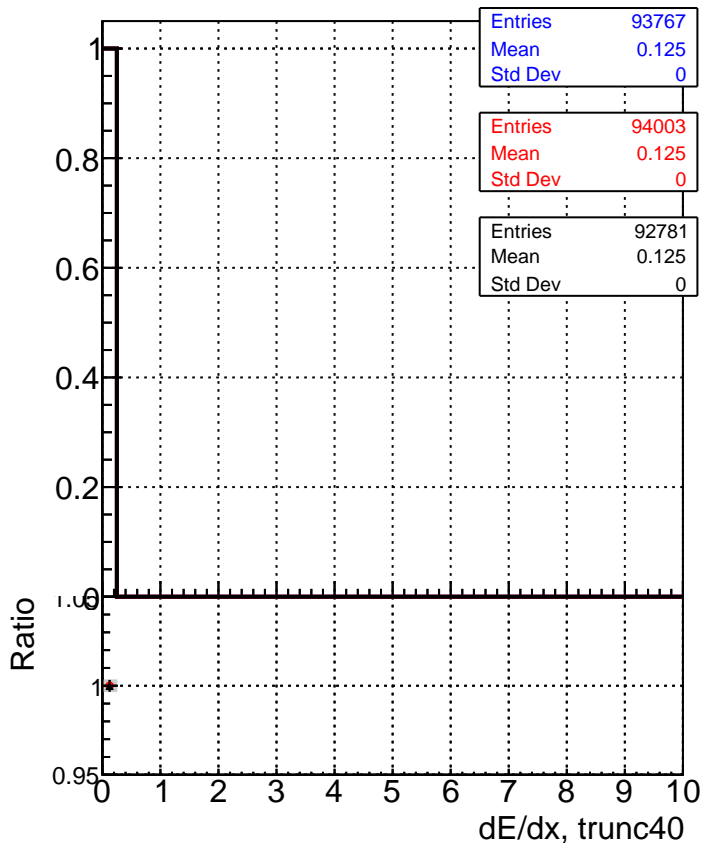

dE/dx estimator 1

dE/dx estimator 2

■ DQM_test_CKFFitDefault
● DQM_test_doubleFit
▲ DQM_test_mkFitFit_newOL2