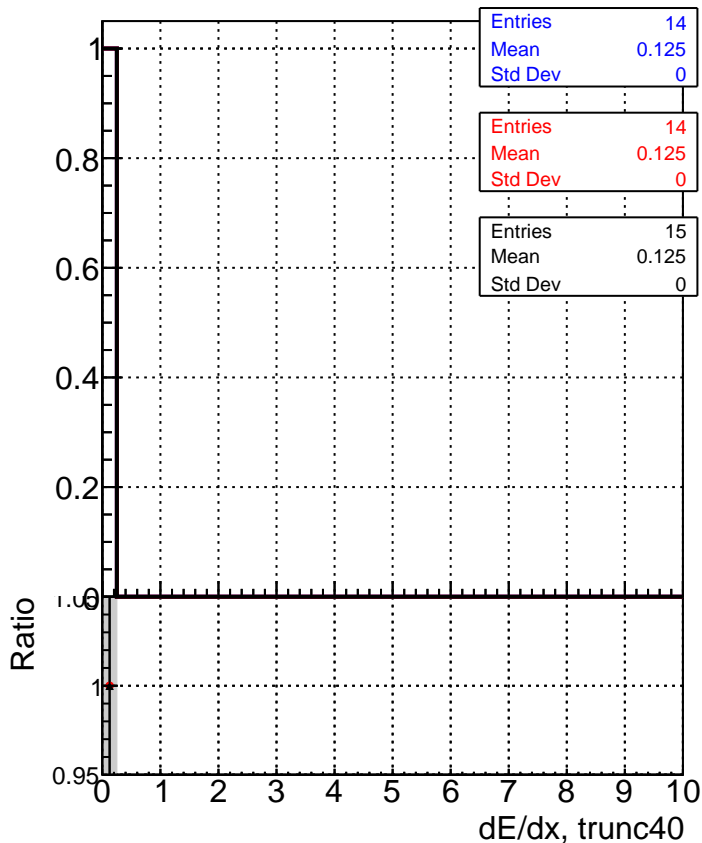

dE/dx estimator 1

dE/dx estimator 2

■ DQM_test_CKFFitDefault
● DQM_test_doubleFit
▲ DQM_test_mkFitFit_newOL