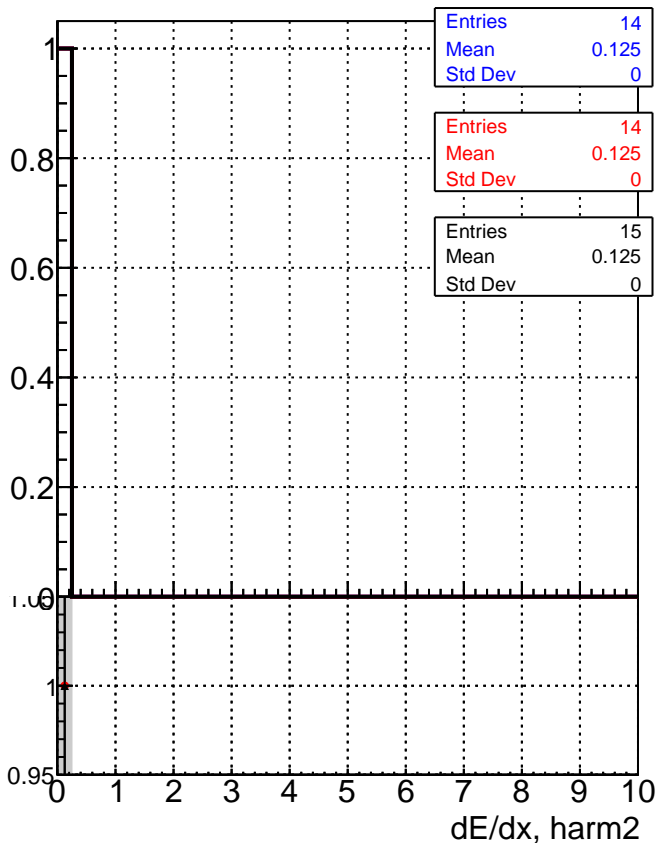

dE/dx estimator 1

dE/dx estimator 2

■ DQM_test_CKFFitDefault
● DQM_test_doubleFit
▲ DQM_test_mkFitFit_newOL