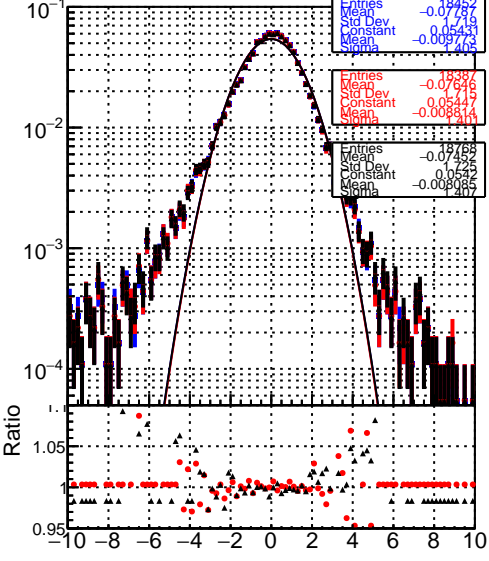

pull of p_t

pull of qoverp parameter

█ BQM test GNFit Default
█ BQM test GNFit mkFitFit newOL
█ BQM test GNFit Default
█ BQM test GNFit mkFitFit newOL

pull of ϕ parameter

pull of θ parameter

pull of dx parameter

pull of dz parameter