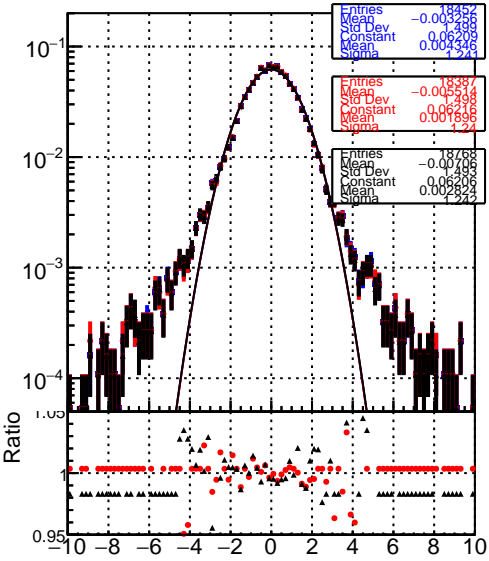

pull of p_t

pull of qoverp parameter

█ BQM test GNFit Default
█ BQM test GNFit mkFitFit newOL
█ BQM test GNFit Default
█ BQM test GNFit mkFitFit newOL

pull of ϕ parameter

pull of θ parameter

pull of dx parameter

pull of dz parameter