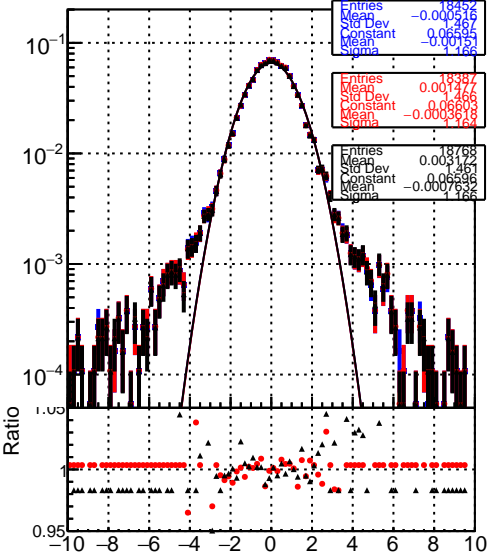

pull of p_t

pull of qoverp parameter

█ BQM test GNFit Default
█ BQM test GNFit mkFitFit newOL
█ BQM test GNFit Default
█ BQM test GNFit mkFitFit newOL

pull of ϕ parameter

pull of θ parameter

pull of dx parameter

pull of dz parameter