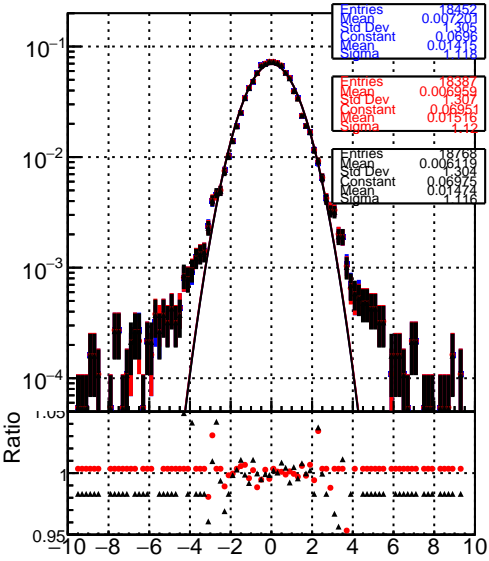

pull of p_t

pull of qoverp parameter

█ BQM test GNFit Default
█ BQM test GNFit mkFitFit newOL
█ BQM test GNFit Default
█ BQM test GNFit mkFitFit newOL

pull of ϕ parameter

pull of θ parameter

pull of dx parameter

pull of dz parameter