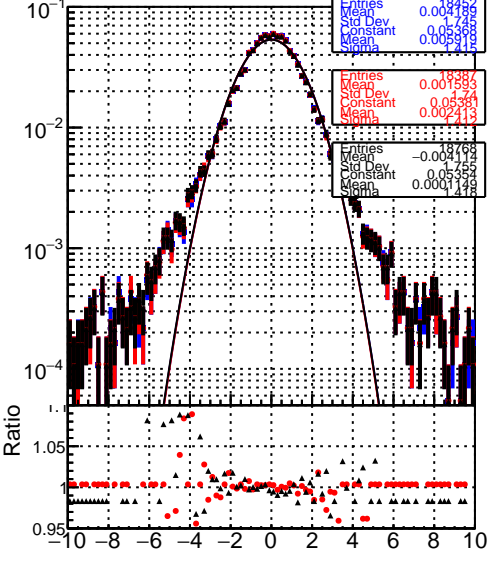

pull of p_t

pull of qoverp parameter

█ BQM test GNFit Default
█ BQM test GNFit mkFitFit newOL
█ BQM test GNFit Default
█ BQM test GNFit mkFitFit newOL

pull of ϕ parameter

pull of θ parameter

pull of dx parameter

pull of dz parameter