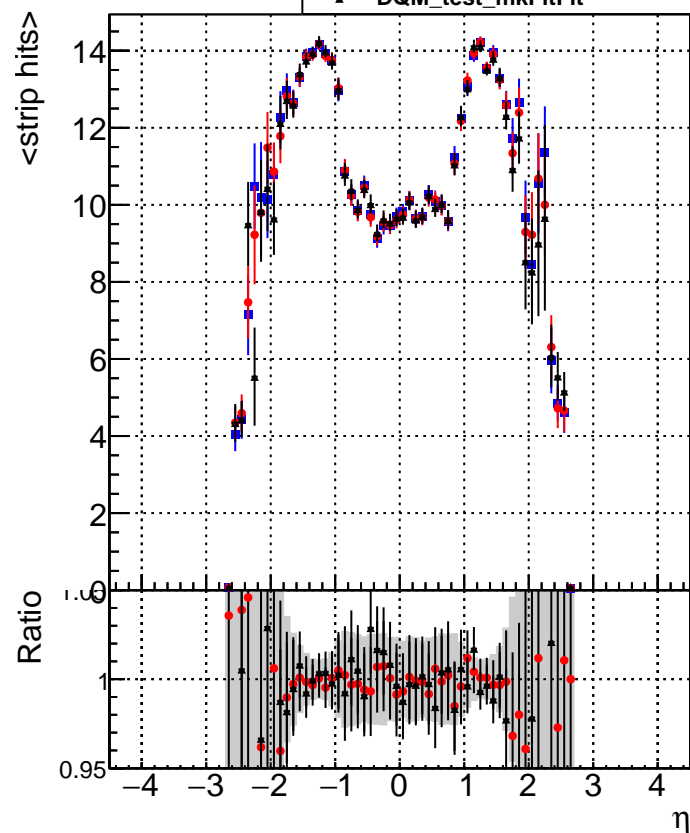

mean # PXL hits vs eta

mean # PXL Layers with measurement vs eta

mean # STRIP hits vs eta

- DQM_test_CKFFitDefault
- DQM_test_doubleFit
- ▲ DQM_test_mkFitFit