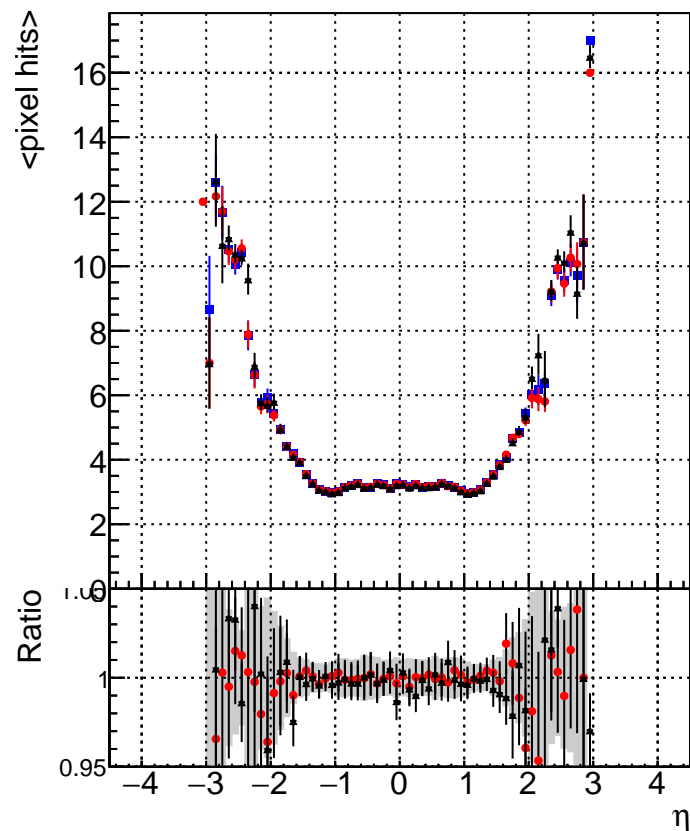

mean # PXL hits vs eta

mean # PXL Layers with measurement vs eta

mean # STRIP hits vs eta

- DQM_test_CKFFitDefault
- DQM_test_doubleFit
- ▲ DQM_test_mkFitFit