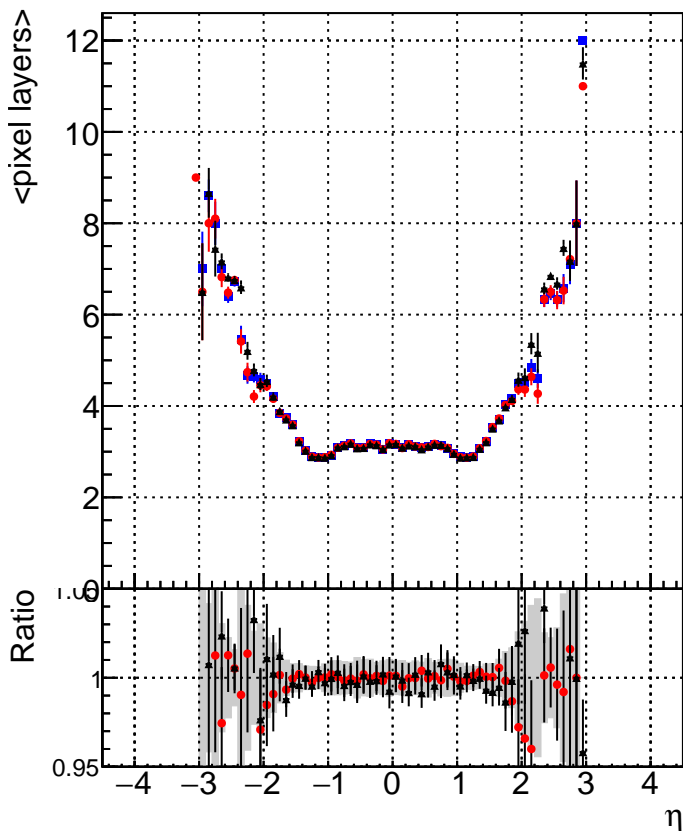

mean # PXL hits vs eta

mean # PXL Layers with measurement vs eta

mean # STRIP hits vs eta

- DQM_test_CKFFitDefault
- DQM_test_doubleFit
- ▲ DQM_test_mkFitFit