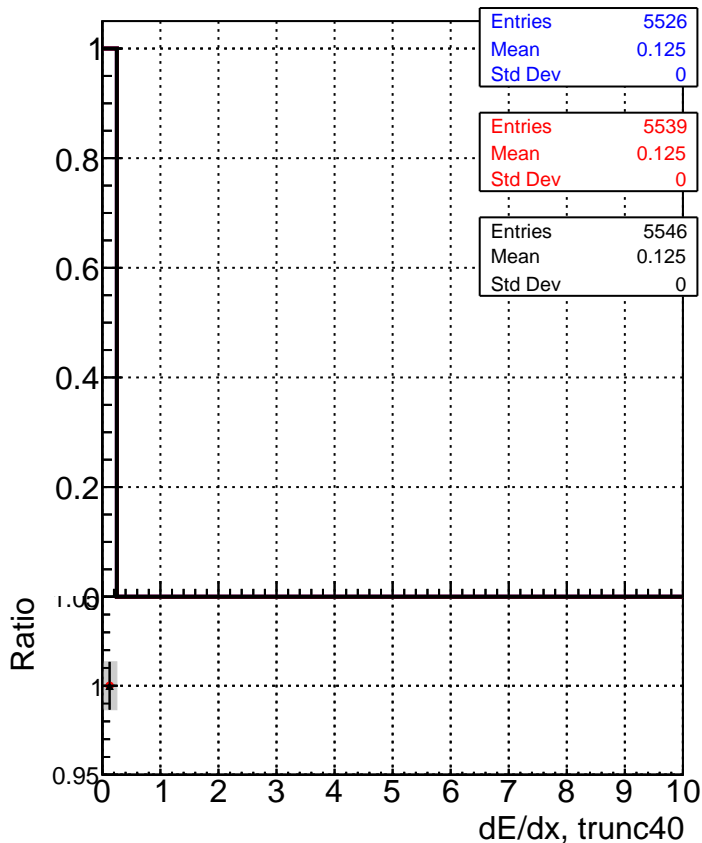

dE/dx estimator 1

dE/dx estimator 2

- DQM_test_CKFFitDefault
- DQM_test_doubleFit
- ▲ DQM_test_mkFitFit