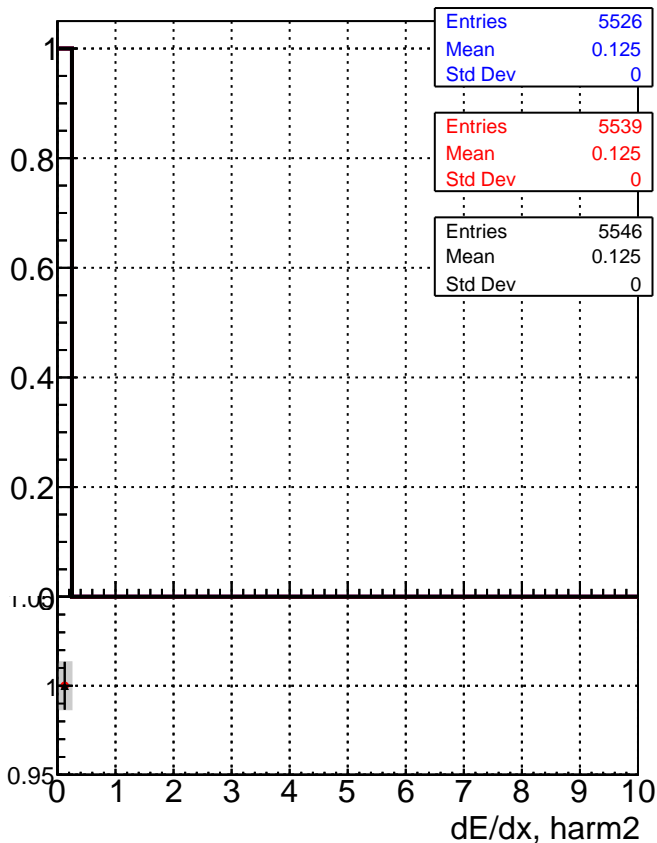

dE/dx estimator 1

dE/dx estimator 2

- DQM_test_CKFFitDefault
- DQM_test_doubleFit
- ▲ DQM_test_mkFitFit