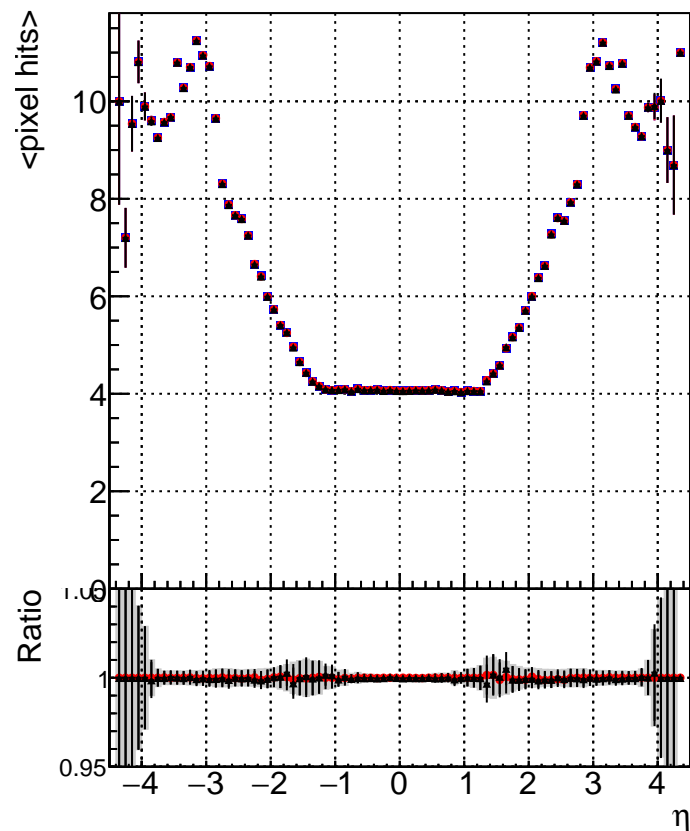

mean # PXL hits vs eta

mean # PXL Layers with measurement vs eta

mean # STRIP hits vs eta

- DQM_test_CKFFitDefault
- DQM_test_doubleFit
- ▲ DQM_test_mkFitFit