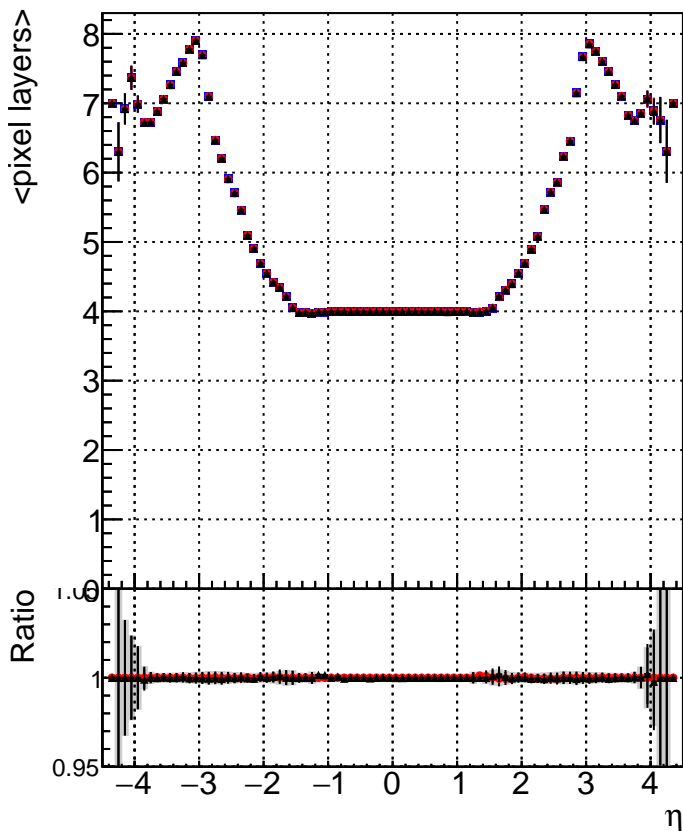

mean # PXL hits vs eta

mean # PXL Layers with measurement vs eta

mean # STRIP hits vs eta

- DQM_test_CKFFitDefault
- DQM_test_doubleFit
- ▲ DQM_test_mkFitFit