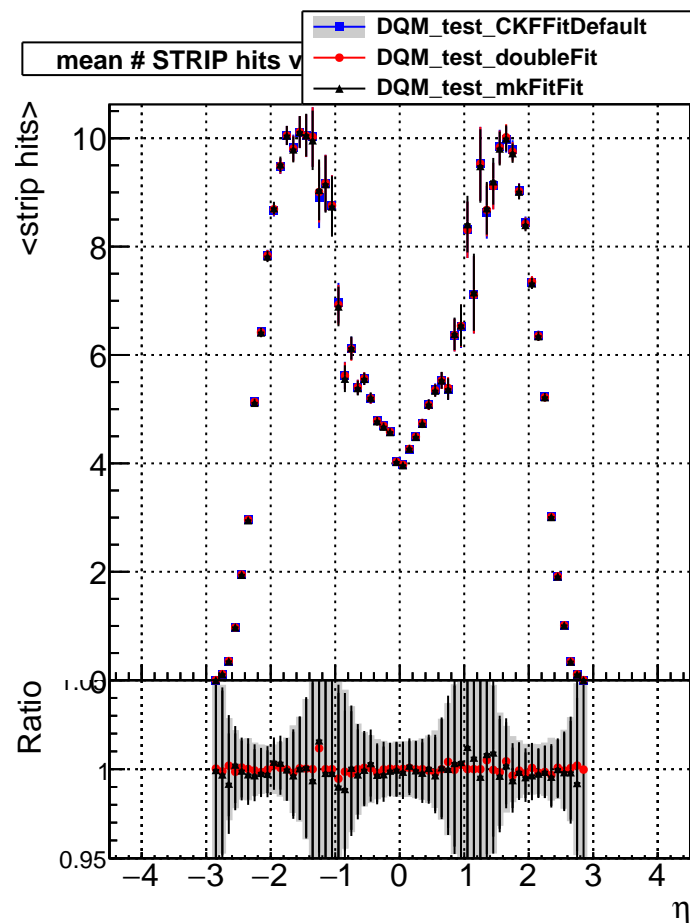

mean # PXL hits vs eta

mean # PXL Layers with measurement vs eta

mean # STRIP hits vs eta

- DQM_test_CKFFitDefault
- DQM_test_doubleFit
- ▲ DQM_test_mkFitFit