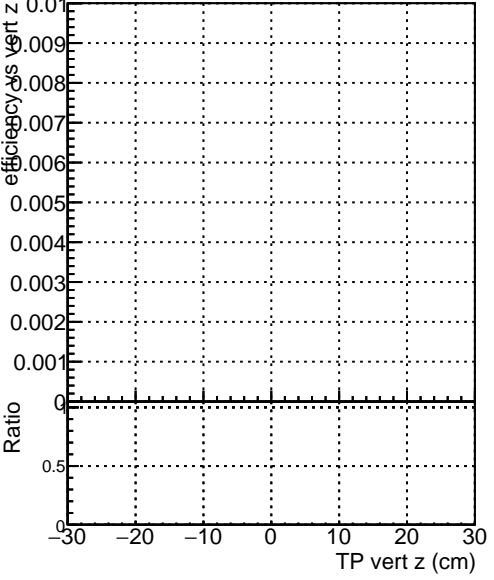

**Efficiency vs vertpos**

**Efficiency vs TP vert z (cm)**

- DQM\_test\_CKFFitDefault
- DQM\_test\_doubleFit

**Efficiency vs. sim PV z**