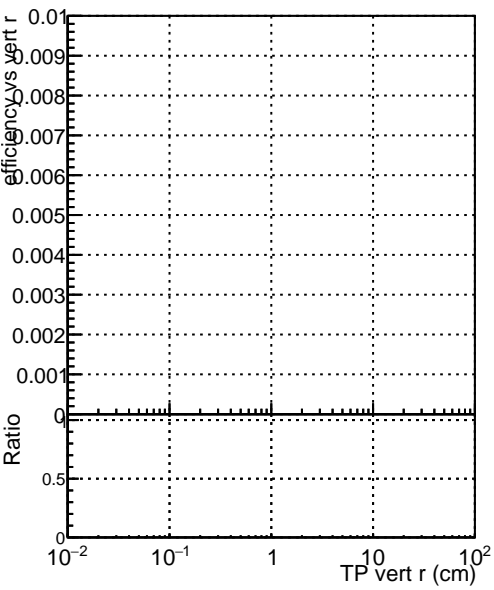

**Efficiency vs vertpos**

**Efficiency vs TP vert z (cm)**

- DQM\_test\_CKFFitDefault
- DQM\_test\_doubleFit

**Efficiency vs. sim PV z**