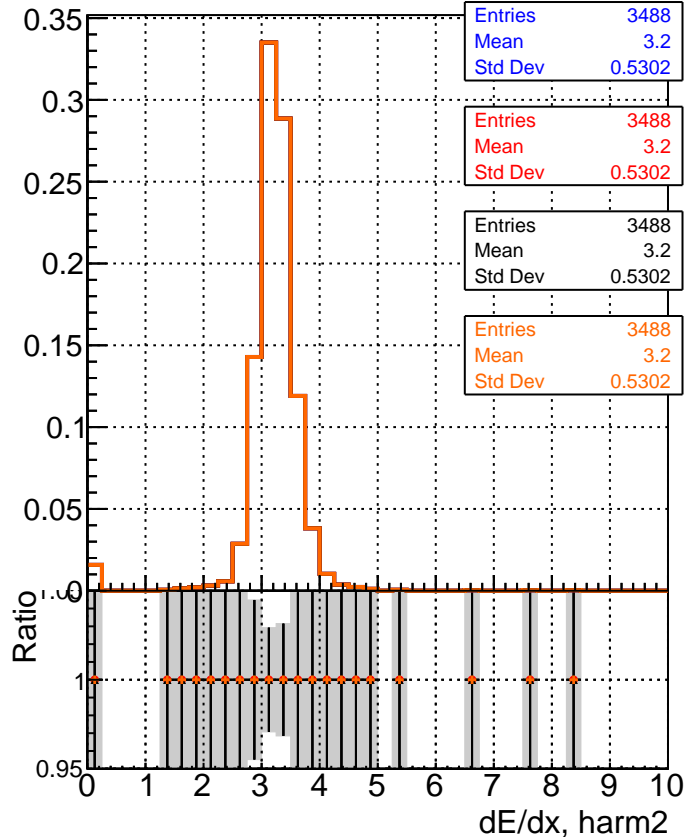

dE/dx estimator 1**dE/dx estimator 2**

—●— DQM_V0001_R000000001 Global CMSSW_orig
—●— DQM_V0001_R000000001 Global CMSSW_X_Y_Z_all7
—●— DQM_V0001_R000000001 Global CMSSW_hpt08
—●— DQM_V0001_R000000001 Global CMSSW_dt08