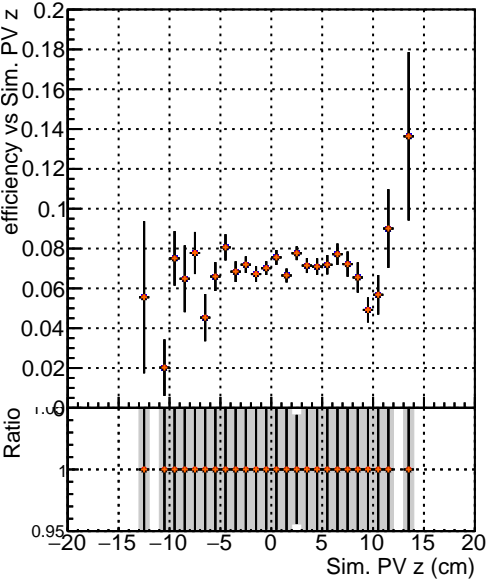

Efficiency vs vertpos**fake+duplicates vs vert r**

—●—	DQM TT	original_noPU
—●—	DQM TT	paretofrontMaxEffOnlyFWD2_PU
—●—	DQM TT	paretofrontMinFROnlyFWD2_PU
—●—	DQM TT	paretofrontMaxHitsOnlyFWD2_PU

**Efficiency vs. sim PV z****fake+duplicates vs Sim. PV z**