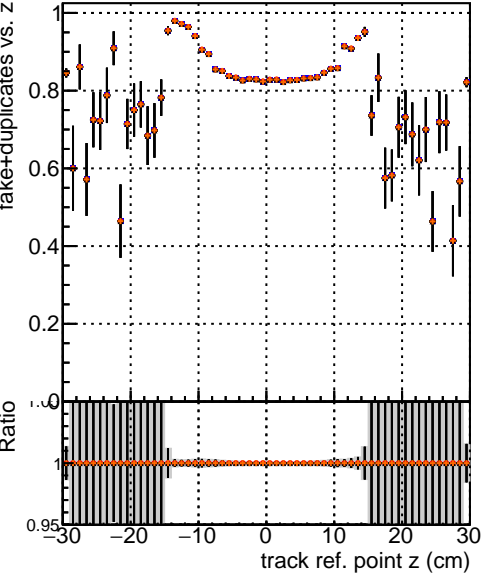

Efficiency vs vertpos**fake+duplicates vs vert r**

—●—	DQM TT	original_noPU
—●—	DQM TT	paretofrontMaxEffOnlyFWD2_PU
—●—	DQM TT	paretofrontMinFROnlyFWD2_PU
—●—	DQM TT	paretofrontMaxHitsOnlyFWD2_PU

**Efficiency vs. sim PV z****fake+duplicates vs Sim. PV z**