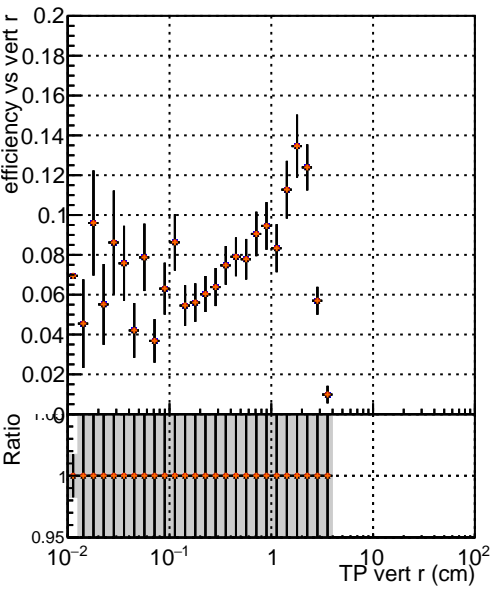

Efficiency vs vertpos**fake+duplicates vs vert r**

—●—	DQM TT	original_noPU
—●—	DQM TT	paretofrontMaxEffOnlyFWD2_PU
—●—	DQM TT	paretofrontMinFROnlyFWD2_PU
—●—	DQM TT	paretofrontMaxHitsOnlyFWD2_PU

**Efficiency vs. sim PV z****fake+duplicates vs Sim. PV z**