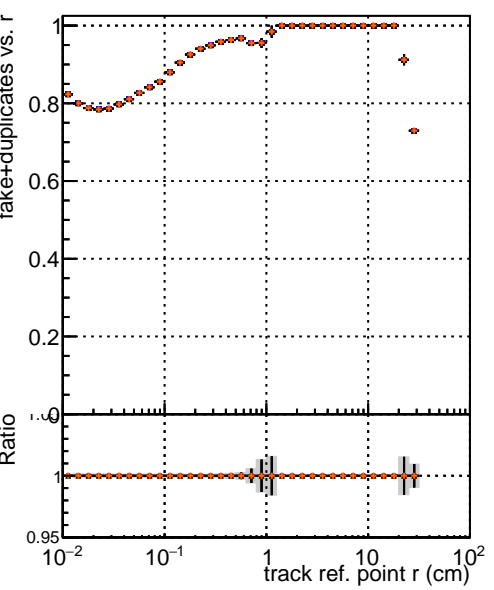

Efficiency vs vertpos**fake+duplicates vs vert r**

—●—	DQM TT	original_noPU
—●—	DQM TT	paretofrontMaxEffOnlyFWD2_PU
—●—	DQM TT	paretofrontMinFROnlyFWD2_PU
—●—	DQM TT	paretofrontMaxHitsOnlyFWD2_PU

**Efficiency vs. sim PV z****fake+duplicates vs Sim. PV z**