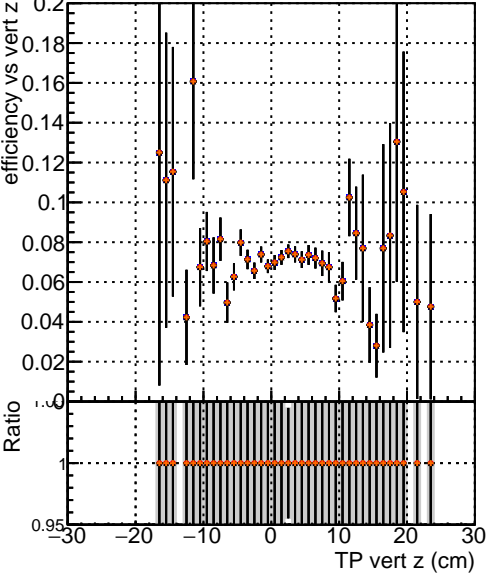

Efficiency vs vertpos**fake+duplicates vs vert r**

—●—	DQM TT	original_noPU
—●—	DQM TT	paretofrontMaxEffOnlyFWD2_PU
—●—	DQM TT	paretofrontMinFROnlyFWD2_PU
—●—	DQM TT	paretofrontMaxHitsOnlyFWD2_PU

**Efficiency vs. sim PV z****fake+duplicates vs Sim. PV z**