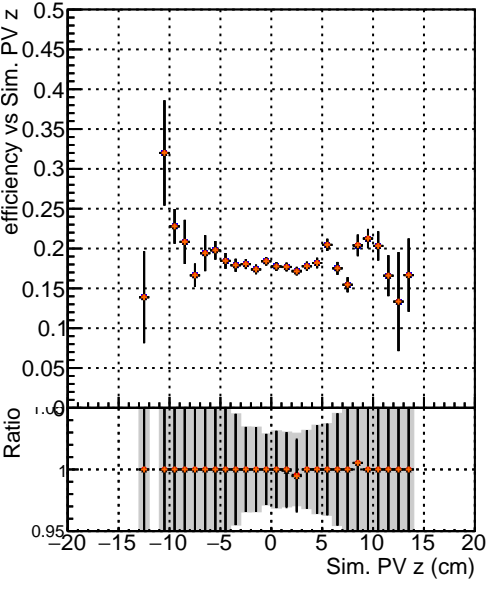

**Efficiency vs vertpos****fake+duplicates vs vert r**
**Efficiency vs vert z**

|   |        |                               |
|---|--------|-------------------------------|
| ● | DQM TT | original_noPU                 |
| ○ | DQM TT | paretofrontMaxEffOnlyFWD2_PU  |
| ▲ | DQM TT | paretofrontMinFROnlyFWD2_PU   |
| ◆ | DQM TT | paretofrontMaxHitsOnlyFWD2_PU |

**fake+duplicates vs. z****Efficiency vs. sim PV z****fake+duplicates vs Sim. PV z**