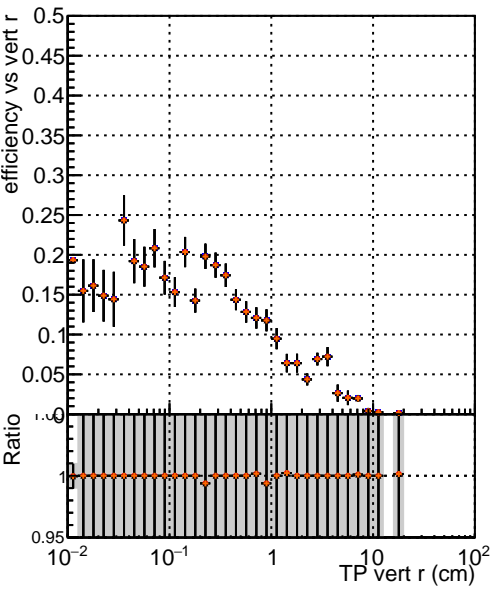

**Efficiency vs vertpos****fake+duplicates vs vert r**
**Efficiency vs vert z**

|   |        |                               |
|---|--------|-------------------------------|
| ● | DQM TT | original_noPU                 |
| ○ | DQM TT | paretofrontMaxEffOnlyFWD2_PU  |
| ▲ | DQM TT | paretofrontMinFROnlyFWD2_PU   |
| ◆ | DQM TT | paretofrontMaxHitsOnlyFWD2_PU |

**fake+duplicates vs. z****Efficiency vs. sim PV z****fake+duplicates vs Sim. PV z**