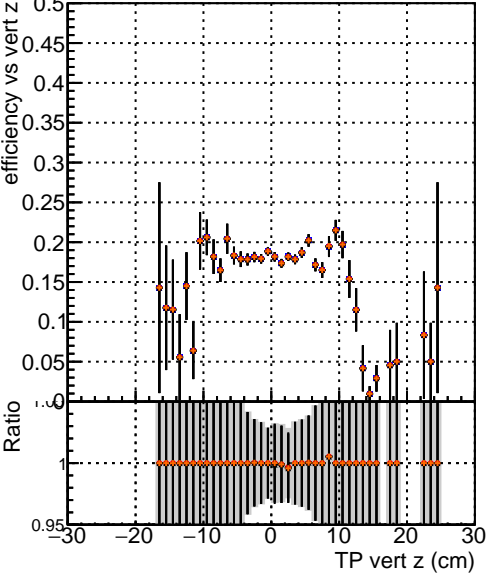

**Efficiency vs vertpos****fake+duplicates vs vert r**
**Efficiency vs vert z**

|   |        |                               |
|---|--------|-------------------------------|
| ● | DQM TT | original_noPU                 |
| ○ | DQM TT | paretofrontMaxEffOnlyFWD2_PU  |
| ▲ | DQM TT | paretofrontMinFROnlyFWD2_PU   |
| ◆ | DQM TT | paretofrontMaxHitsOnlyFWD2_PU |

**fake+duplicates vs. z****Efficiency vs. sim PV z****fake+duplicates vs Sim. PV z**