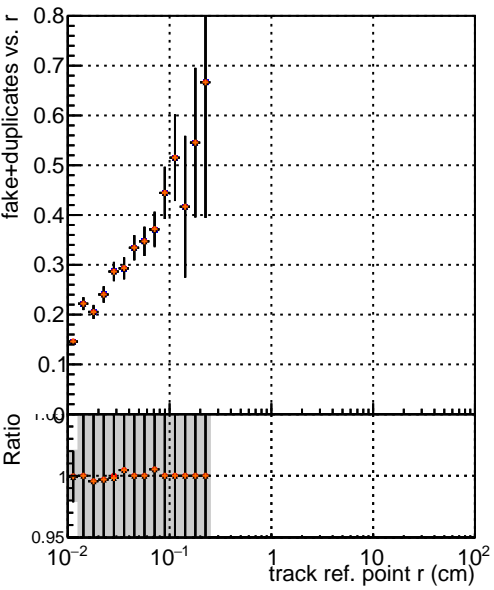

**Efficiency vs vertpos****fake+duplicates vs vert r**
**Efficiency vs vert z**

|   |        |                               |
|---|--------|-------------------------------|
| ● | DQM TT | original_noPU                 |
| ○ | DQM TT | paretofrontMaxEffOnlyFWD2_PU  |
| ▲ | DQM TT | paretofrontMinFROnlyFWD2_PU   |
| ◆ | DQM TT | paretofrontMaxHitsOnlyFWD2_PU |

**fake+duplicates vs. z****Efficiency vs. sim PV z****fake+duplicates vs Sim. PV z**