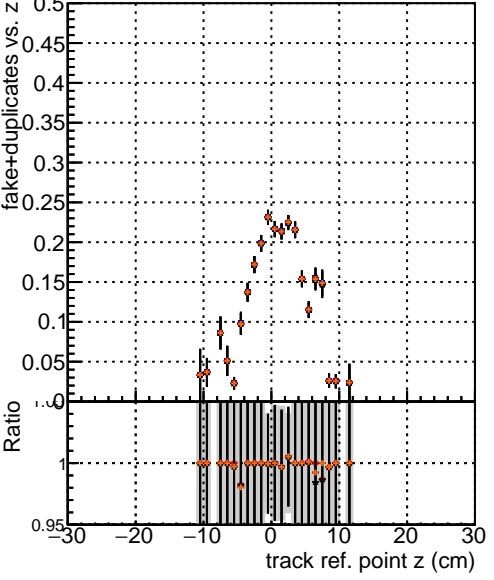

**Efficiency vs vertpos****fake+duplicates vs vert r**
**Efficiency vs vert z**

|   |        |                               |
|---|--------|-------------------------------|
| ● | DQM TT | original_noPU                 |
| ○ | DQM TT | paretofrontMaxEffOnlyFWD2_PU  |
| ▲ | DQM TT | paretofrontMinFROnlyFWD2_PU   |
| ◆ | DQM TT | paretofrontMaxHitsOnlyFWD2_PU |

**fake+duplicates vs. z****Efficiency vs. sim PV z****fake+duplicates vs Sim. PV z**