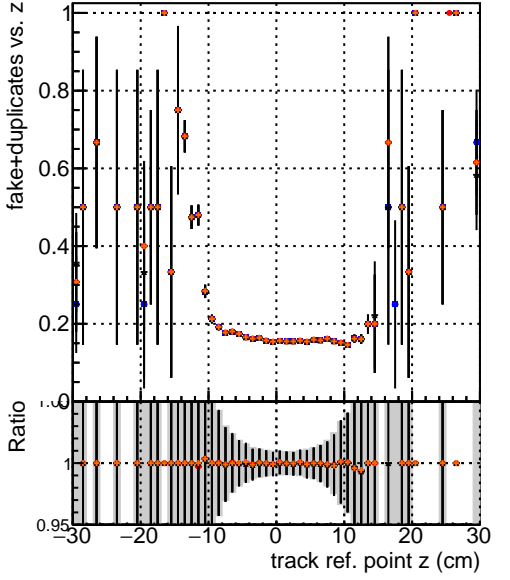

Efficiency vs vertpos**fake+duplicates vs vert r**

—●—	DQM TT	original_noPU
—●—	DQM TT	paretofrontMaxEffOnlyFWD2_PU
—●—	DQM TT	paretofrontMinFROnlyFWD2_PU
—●—	DQM TT	paretofrontMaxHitsOnlyFWD2_PU

**Efficiency vs. sim PV z****fake+duplicates vs Sim. PV z**