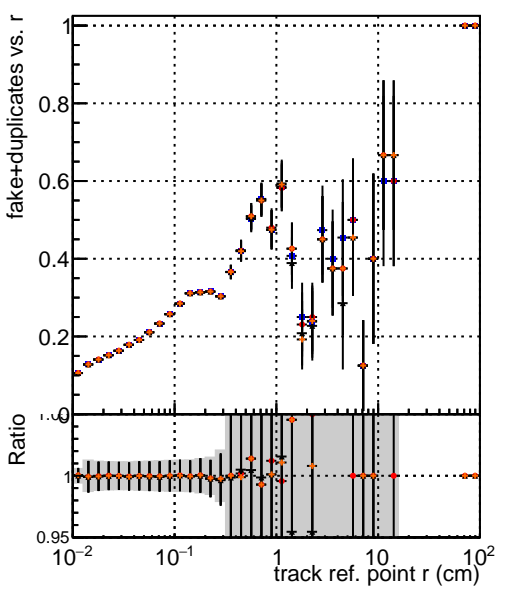

Efficiency vs vertpos**fake+duplicates vs vert r**

—●—	DQM TT	original_noPU
—●—	DQM TT	paretofrontMaxEffOnlyFWD2_PU
—●—	DQM TT	paretofrontMinFROnlyFWD2_PU
—●—	DQM TT	paretofrontMaxHitsOnlyFWD2_PU

**Efficiency vs. sim PV z****fake+duplicates vs Sim. PV z**