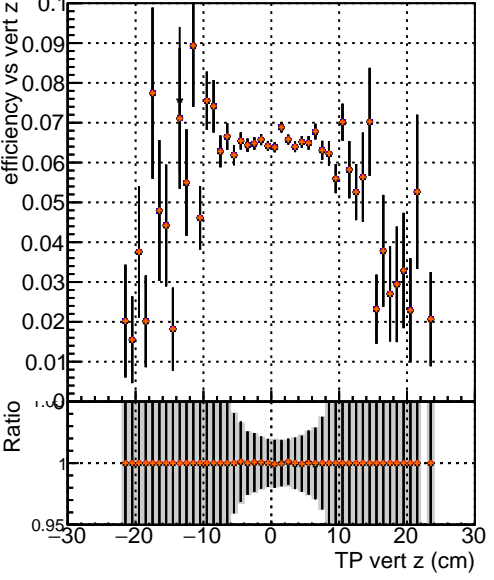

Efficiency vs vertpos**fake+duplicates vs vert r**

—●—	DQM TT	original_noPU
—●—	DQM TT	paretofrontMaxEffOnlyFWD2_PU
—●—	DQM TT	paretofrontMinFROnlyFWD2_PU
—●—	DQM TT	paretofrontMaxHitsOnlyFWD2_PU

**Efficiency vs. sim PV z****fake+duplicates vs Sim. PV z**