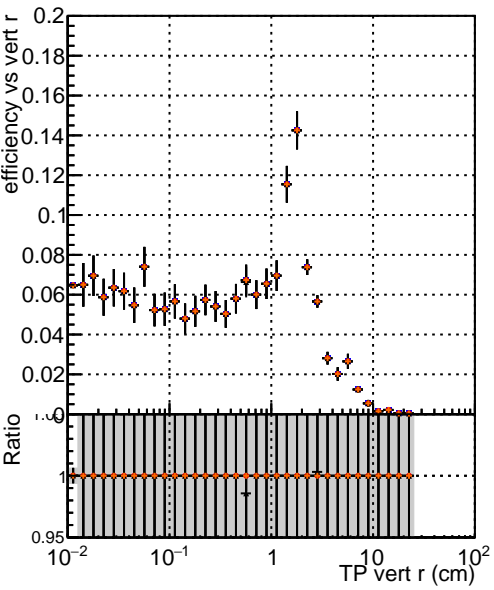

Efficiency vs vertpos**fake+duplicates vs vert r**

—●—	DQM TT	original_noPU
—●—	DQM TT	paretofrontMaxEffOnlyFWD2_PU
—●—	DQM TT	paretofrontMinFROnlyFWD2_PU
—●—	DQM TT	paretofrontMaxHitsOnlyFWD2_PU

**Efficiency vs. sim PV z****fake+duplicates vs Sim. PV z**