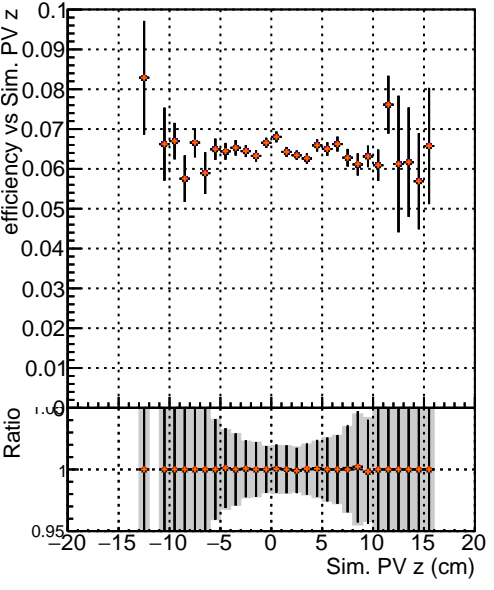

Efficiency vs vertpos**fake+duplicates vs vert r**

—●—	DQM TT	original_noPU
—●—	DQM TT	paretofrontMaxEffOnlyFWD2_PU
—●—	DQM TT	paretofrontMinFROnlyFWD2_PU
—●—	DQM TT	paretofrontMaxHitsOnlyFWD2_PU

**Efficiency vs. sim PV z****fake+duplicates vs Sim. PV z**