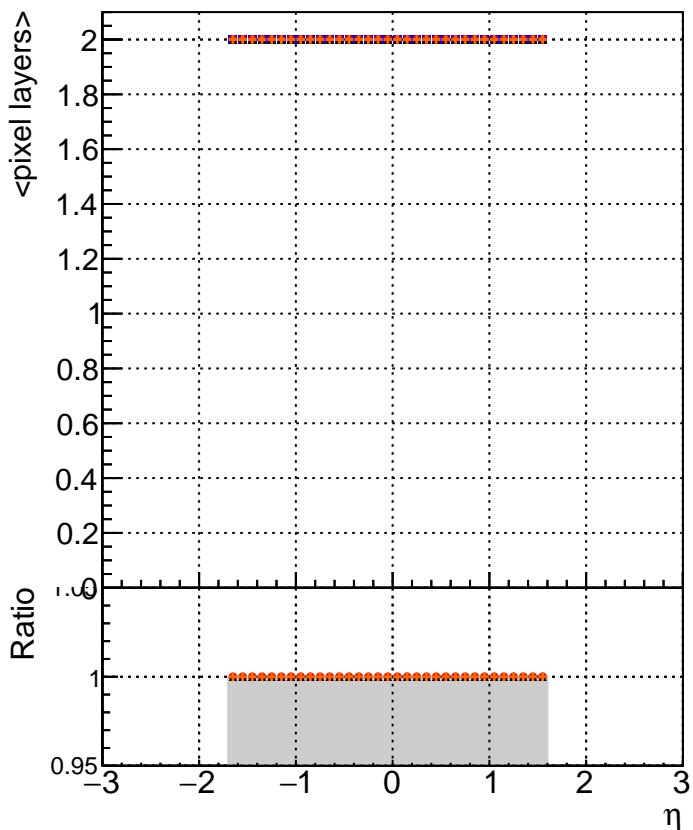

mean # PXL hits vs eta

mean # PXL Layers with measurement vs eta

mean # STRIP hits vs eta

- DQM_TT original_noPU
- DQM_TT paretofrontMaxEffOnlyFWD_PU
- ▲ DQM_TT paretofrontMinFROnlyFWD_PU
- ◆ DQM_TT paretofrontMaxHitsOnlyFWD_PU