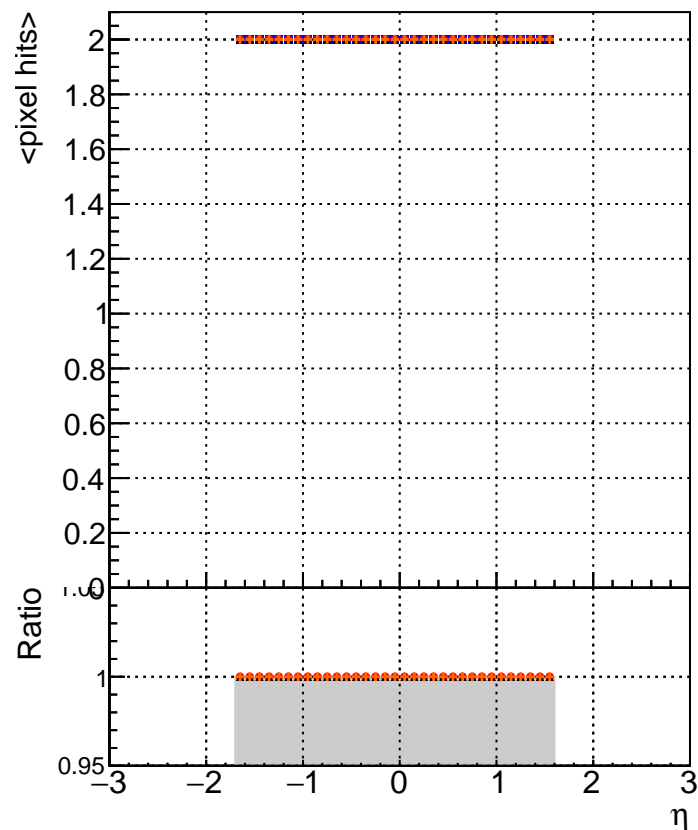

mean # PXL hits vs eta

mean # PXL Layers with measurement vs eta

mean # STRIP hits vs eta

- DQM_TT original_noPU
- DQM_TT paretofrontMaxEffOnlyFWD_PU
- ▲ DQM_TT paretofrontMinFROnlyFWD_PU
- ◆ DQM_TT paretofrontMaxHitsOnlyFWD_PU