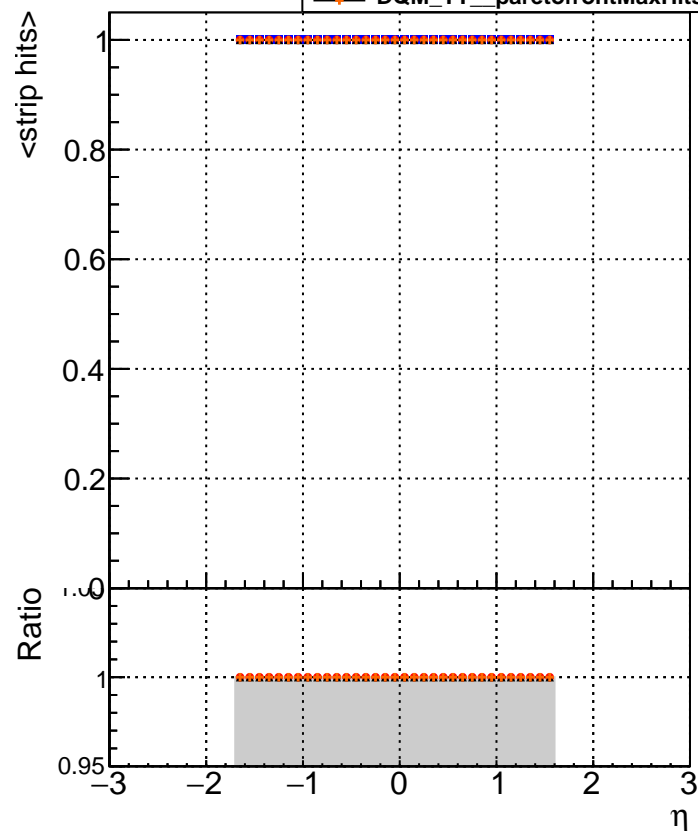

mean # PXL hits vs eta

mean # PXL Layers with measurement vs eta

mean # STRIP hits vs eta

- DQM_TT original_noPU
- DQM_TT paretofrontMaxEffOnlyFWD_PU
- ▲ DQM_TT paretofrontMinFROnlyFWD_PU
- ◆ DQM_TT paretofrontMaxHitsOnlyFWD_PU