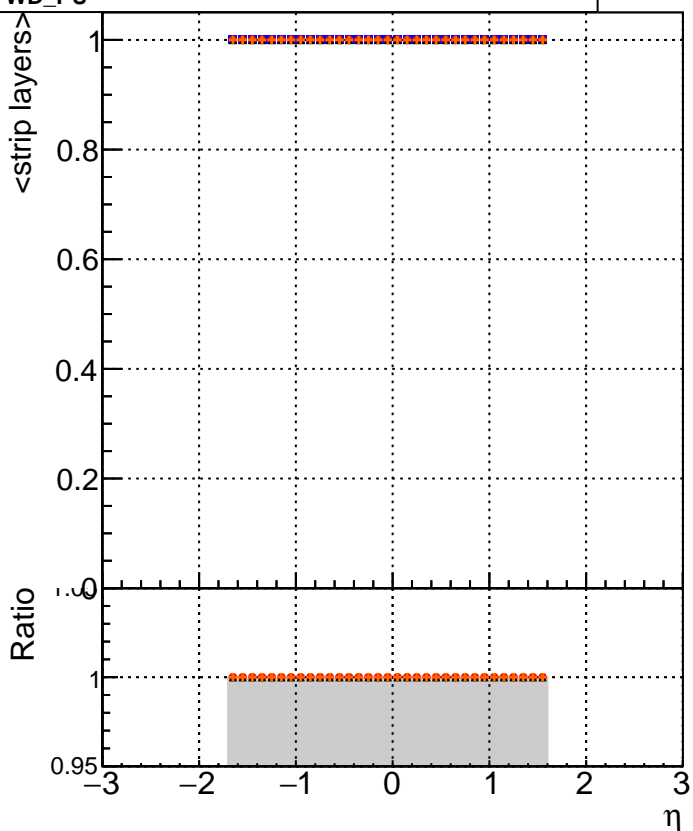

mean # PXL hits vs eta

mean # PXL Layers with measurement vs eta

mean # STRIP hits vs eta

- DQM_TT original_noPU
- DQM_TT paretofrontMaxEffOnlyFWD_PU
- ▲ DQM_TT paretofrontMinFROnlyFWD_PU
- ◆ DQM_TT paretofrontMaxHitsOnlyFWD_PU