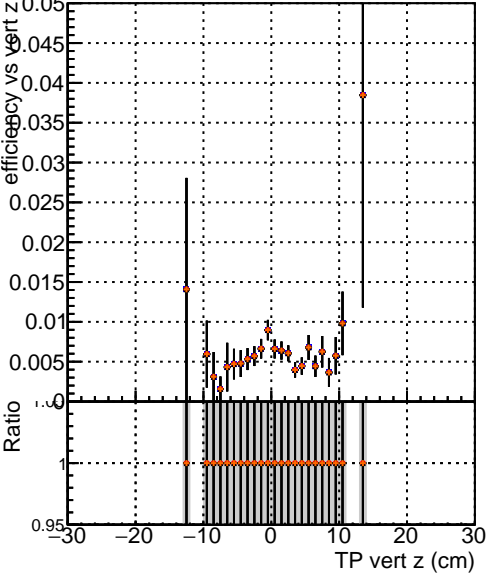

Efficiency vs vertpos**fake+duplicates vs vert r****Efficiency**

- DQM TT original_noPU
- DQM TT paretofrontMaxEffOnlyFWD_PU
- DQM TT paretofrontMinFROnlyFWD_PU
- DQM TT paretofrontMaxHitsOnlyFWD_PU

**Efficiency vs. sim PV z****fake+duplicates vs Sim. PV z**