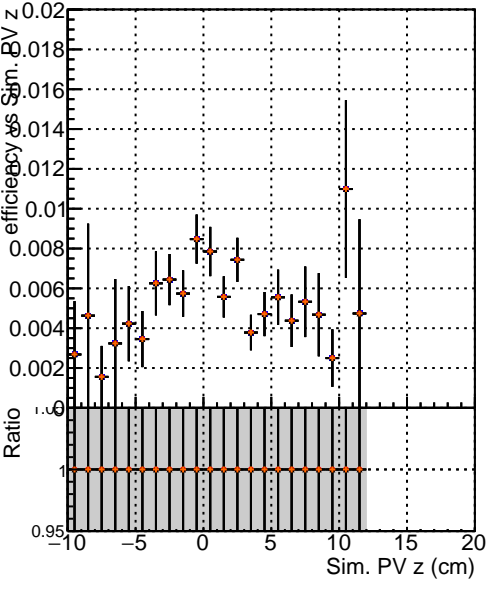

Efficiency vs vertpos**fake+duplicates vs vert r****Efficiency**

- DQM TT original_noPU
- DQM TT paretofrontMaxEffOnlyFWD_PU
- DQM TT paretofrontMinFROnlyFWD_PU
- DQM TT paretofrontMaxHitsOnlyFWD_PU

**Efficiency vs. sim PV z****fake+duplicates vs Sim. PV z**