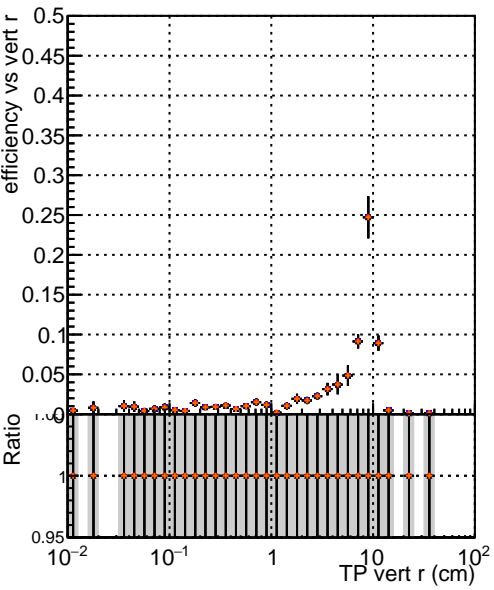

Efficiency vs vertpos**fake+duplicates vs vert r****Efficiency**

- DQM TT original_noPU
- DQM TT paretofrontMaxEffOnlyFWD_PU
- DQM TT paretofrontMinFROnlyFWD_PU
- DQM TT paretofrontMaxHitsOnlyFWD_PU

**Efficiency vs. sim PV z****fake+duplicates vs Sim. PV z**