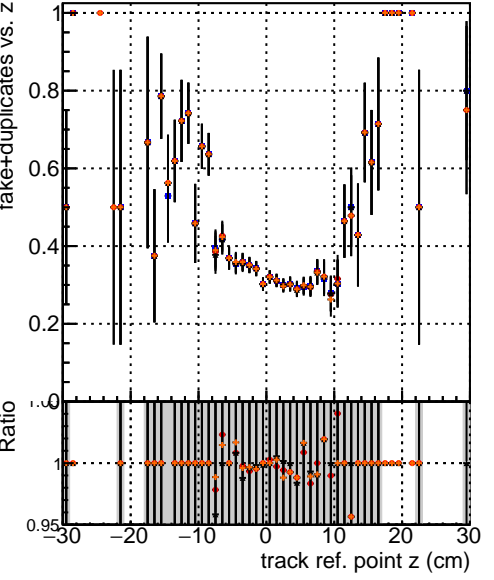

Efficiency vs vertpos**fake+duplicates vs vert r****Efficiency**

- DQM TT original_noPU
- DQM TT paretofrontMaxEffOnlyFWD_PU
- DQM TT paretofrontMinFROnlyFWD_PU
- DQM TT paretofrontMaxHitsOnlyFWD_PU

**Efficiency vs. sim PV z****fake+duplicates vs Sim. PV z**