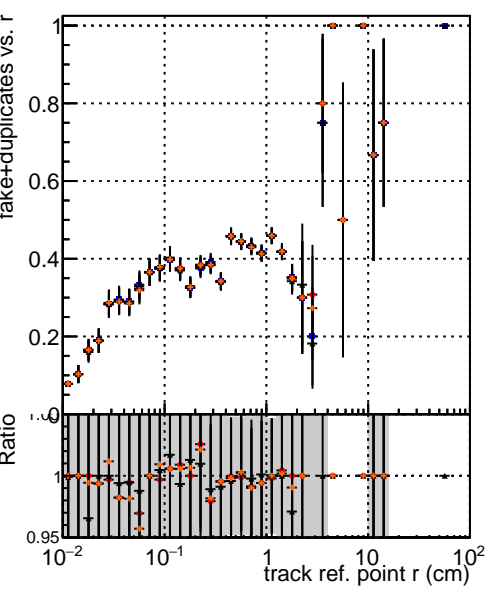

Efficiency vs vertpos**fake+duplicates vs vert r****Efficiency**

- DQM TT original_noPU
- DQM TT paretofrontMaxEffOnlyFWD_PU
- DQM TT paretofrontMinFROnlyFWD_PU
- DQM TT paretofrontMaxHitsOnlyFWD_PU

**Efficiency vs. sim PV z****fake+duplicates vs Sim. PV z**