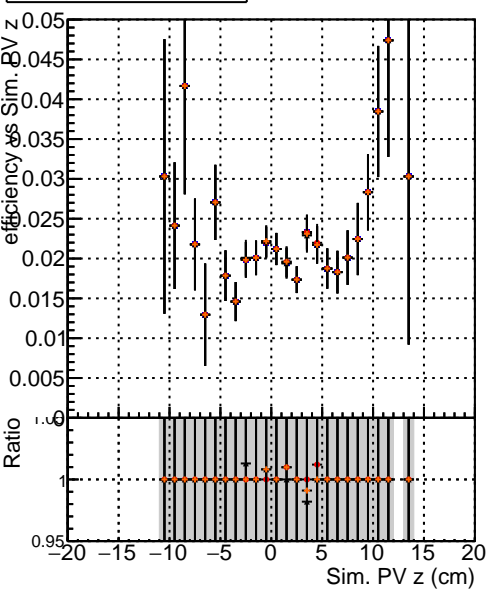

**Efficiency vs vertpos****fake+duplicates vs vert r****Efficiency**

- DQM TT original\_noPU
- DQM TT paretofrontMaxEffOnlyFWD\_PU
- DQM TT paretofrontMinFROnlyFWD\_PU
- DQM TT paretofrontMaxHitsOnlyFWD\_PU

**Efficiency vs. sim PV z****fake+duplicates vs Sim. PV z**