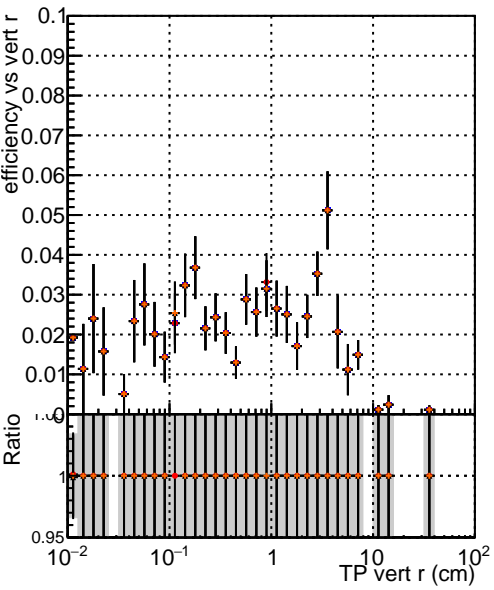

**Efficiency vs vertpos****fake+duplicates vs vert r****Efficiency**

- DQM TT original\_noPU
- DQM TT paretofrontMaxEffOnlyFWD\_PU
- DQM TT paretofrontMinFROnlyFWD\_PU
- DQM TT paretofrontMaxHitsOnlyFWD\_PU

**Efficiency vs. sim PV z****fake+duplicates vs Sim. PV z**