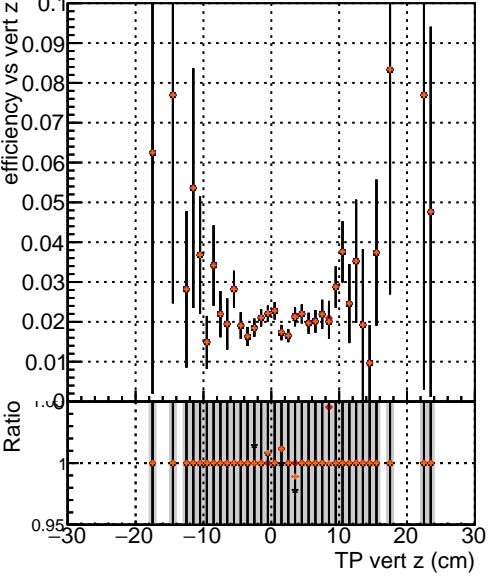

**Efficiency vs vertpos****fake+duplicates vs vert r****Efficiency**

- DQM TT original\_noPU
- DQM TT paretofrontMaxEffOnlyFWD\_PU
- DQM TT paretofrontMinFROnlyFWD\_PU
- DQM TT paretofrontMaxHitsOnlyFWD\_PU

**Efficiency vs. sim PV z****fake+duplicates vs Sim. PV z**