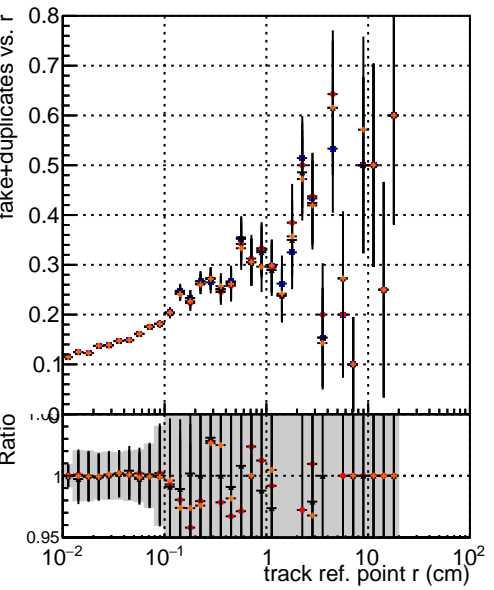

**Efficiency vs vertpos****fake+duplicates vs vert r****Efficiency**

- DQM TT original\_noPU
- DQM TT paretofrontMaxEffOnlyFWD\_PU
- DQM TT paretofrontMinFROnlyFWD\_PU
- DQM TT paretofrontMaxHitsOnlyFWD\_PU

**Efficiency vs. sim PV z****fake+duplicates vs Sim. PV z**