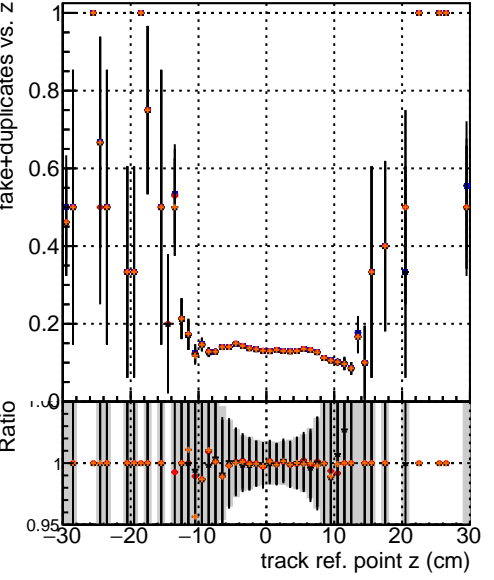

**Efficiency vs vertpos****fake+duplicates vs vert r****Efficiency**

- DQM TT original\_noPU
- DQM TT paretofrontMaxEffOnlyFWD\_PU
- DQM TT paretofrontMinFROnlyFWD\_PU
- DQM TT paretofrontMaxHitsOnlyFWD\_PU

**Efficiency vs. sim PV z****fake+duplicates vs Sim. PV z**