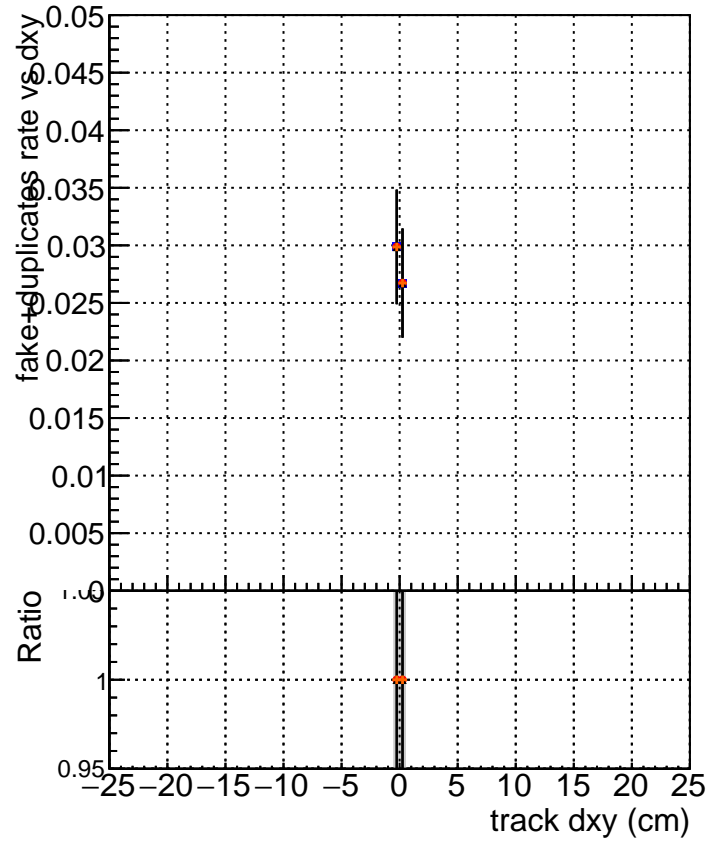

Efficiency vs Dxy**fake+duplicates vs dxy****Efficiency vs Dz**

- DQM_TT_original_noPU
- DQM_TT_paretofrontMaxEffOnlyFWD_PU
- ▲ DQM_TT_paretofrontMinFROnlyFWD_PU
- ◆ DQM_TT_paretofrontMaxHitsOnlyFWD_PU