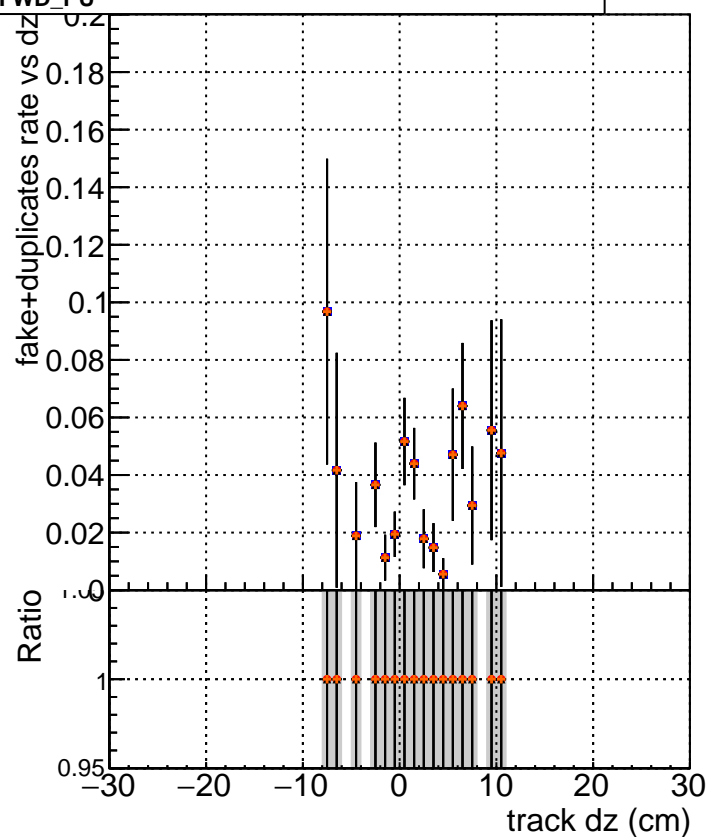

Efficiency vs Dxy**fake+duplicates vs dxy****Efficiency vs Dz**

- DQM_TT_original_noPU
- DQM_TT_paretofrontMaxEffOnlyFWD_PU
- ▲ DQM_TT_paretofrontMinFROnlyFWD_PU
- ◆ DQM_TT_paretofrontMaxHitsOnlyFWD_PU