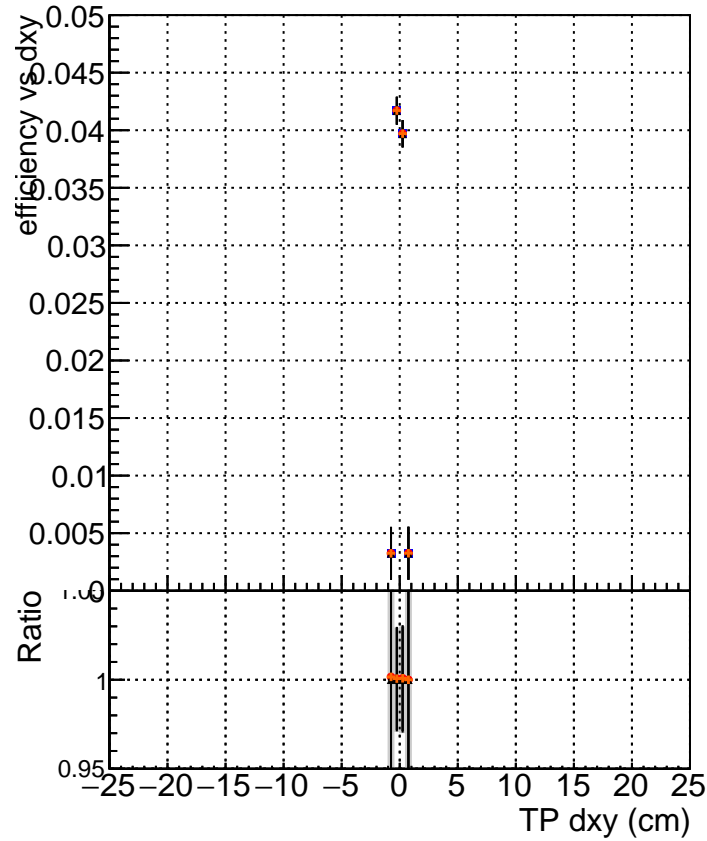

Efficiency vs Dxy**fake+duplicates vs dxy****Efficiency vs Dz**

- DQM_TT_original_noPU
- DQM_TT_paretofrontMaxEffOnlyFWD_PU
- ▲ DQM_TT_paretofrontMinFROnlyFWD_PU
- ◆ DQM_TT_paretofrontMaxHitsOnlyFWD_PU