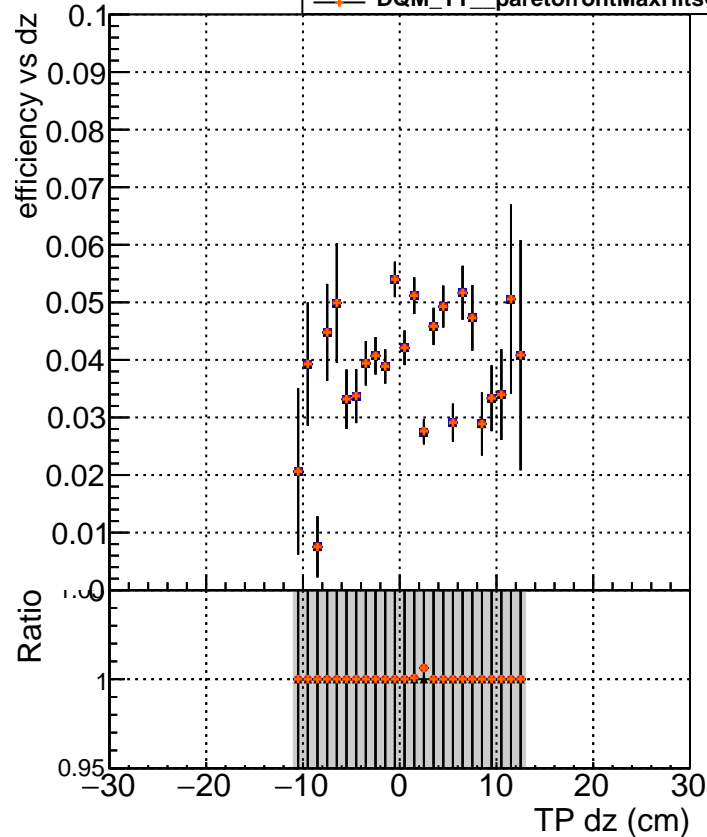

Efficiency vs Dxy**fake+duplicates vs dxy****Efficiency vs Dz**

- DQM_TT_original_noPU
- DQM_TT_paretofrontMaxEffOnlyFWD_PU
- ▲ DQM_TT_paretofrontMinFROnlyFWD_PU
- ◆ DQM_TT_paretofrontMaxHitsOnlyFWD_PU