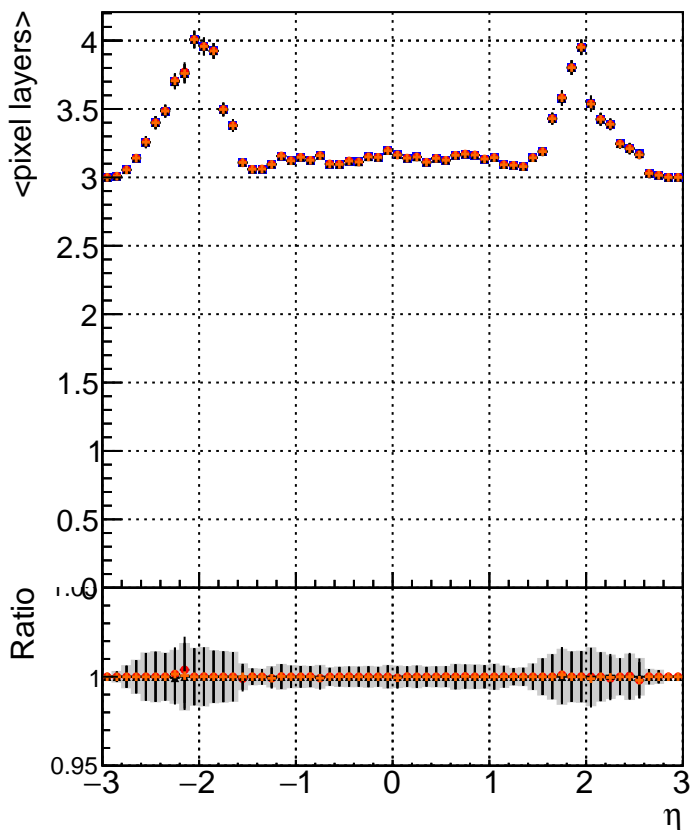

mean # PXL hits vs eta

mean # PXL Layers with measurement vs eta

mean # STRIP hits vs eta

- DQM_TT original_noPU
- DQM_TT paretofrontMaxEffOnlyFWD_PU
- ▲ DQM_TT paretofrontMinFROnlyFWD_PU
- ◆ DQM_TT paretofrontMaxHitsOnlyFWD_PU