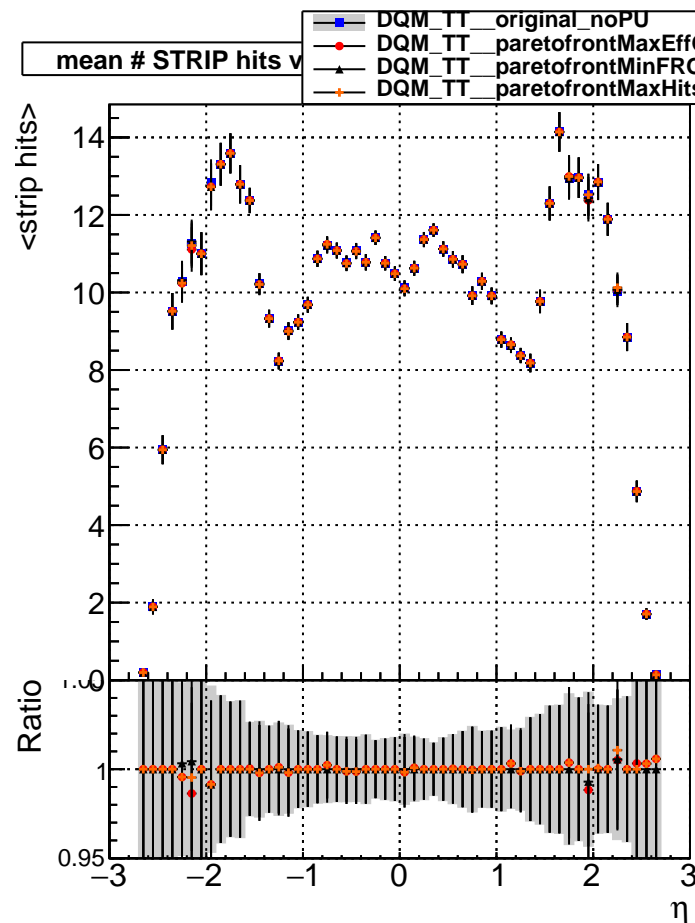

mean # PXL hits vs eta

mean # PXL Layers with measurement vs eta

mean # STRIP hits vs eta

- DQM_TT original_noPU
- DQM_TT paretofrontMaxEffOnlyFWD_PU
- ▲ DQM_TT paretofrontMinFROnlyFWD_PU
- ◆ DQM_TT paretofrontMaxHitsOnlyFWD_PU