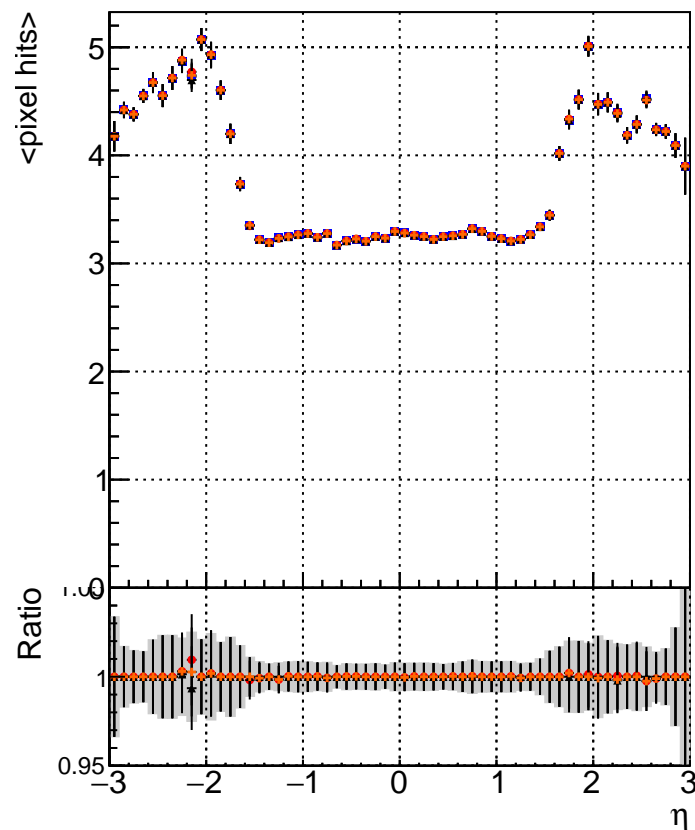

mean # PXL hits vs eta

mean # PXL Layers with measurement vs eta

mean # STRIP hits vs eta

- DQM_TT original_noPU
- DQM_TT paretofrontMaxEffOnlyFWD_PU
- ▲ DQM_TT paretofrontMinFROnlyFWD_PU
- ◆ DQM_TT paretofrontMaxHitsOnlyFWD_PU