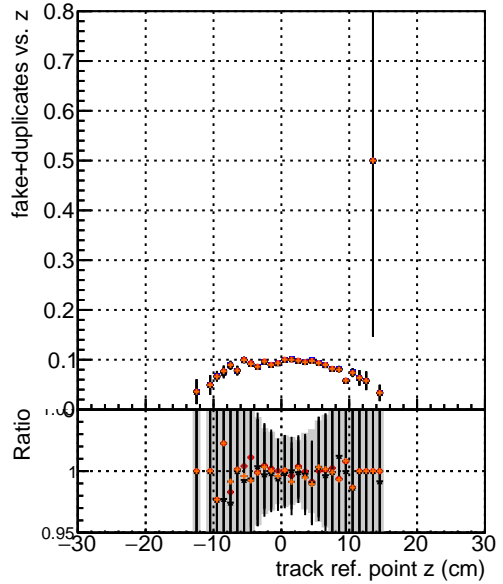

fake+duplicates vs vert r

—●—	DQM TT	original_noPU
—●—	DQM TT	paretofrontMaxEffOnlyFWD_PU
—●—	DQM TT	paretofrontMinFROnlyFWD_PU
—●—	DQM TT	paretofrontMaxHitsOnlyFWD_PU

**fake+duplicates vs Sim. PV z**