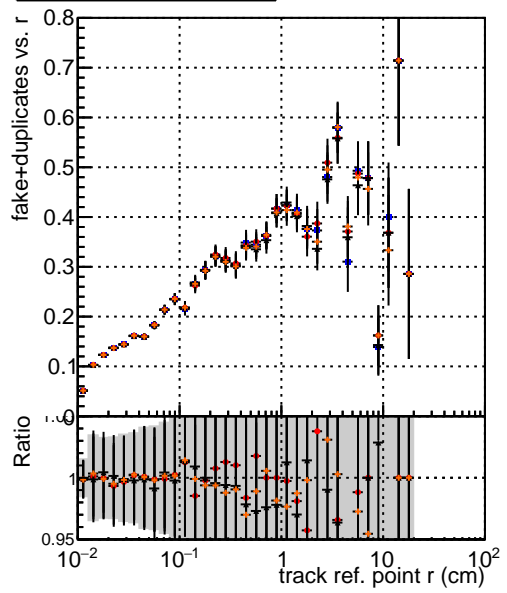

fake+duplicates vs vert r

—●—	DQM TT	original_noPU
—●—	DQM TT	paretofrontMaxEffOnlyFWD_PU
—●—	DQM TT	paretofrontMinFROnlyFWD_PU
—●—	DQM TT	paretofrontMaxHitsOnlyFWD_PU

**fake+duplicates vs Sim. PV z**