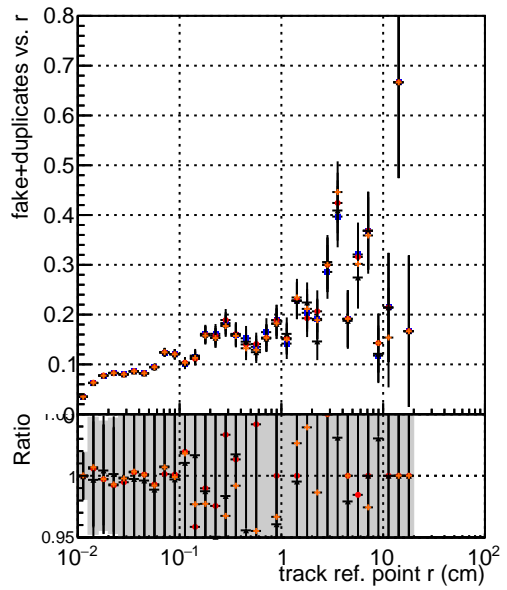

fake+duplicates vs vert r

■	DQM TT	original_noPU
●	DQM TT	paretofrontMaxEffOnlyFWD_PU
▲	DQM TT	paretofrontMinFROnlyFWD_PU
★	DQM TT	paretofrontMaxHitsOnlyFWD_PU

**fake+duplicates vs Sim. PV z**