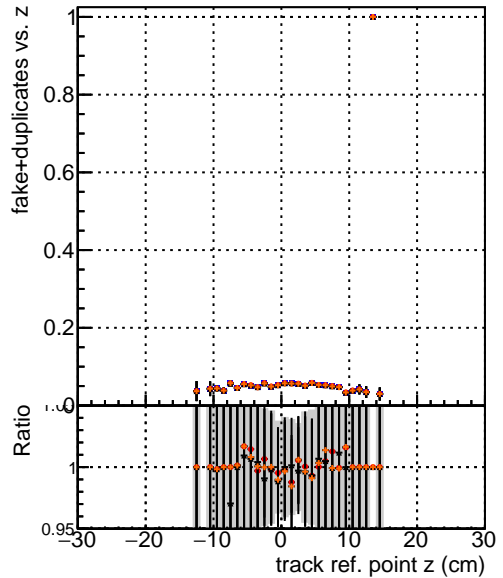

fake+duplicates vs vert r

■	DQM TT	original_noPU
●	DQM TT	paretofrontMaxEffOnlyFWD_PU
▲	DQM TT	paretofrontMinFROnlyFWD_PU
★	DQM TT	paretofrontMaxHitsOnlyFWD_PU

**fake+duplicates vs Sim. PV z**