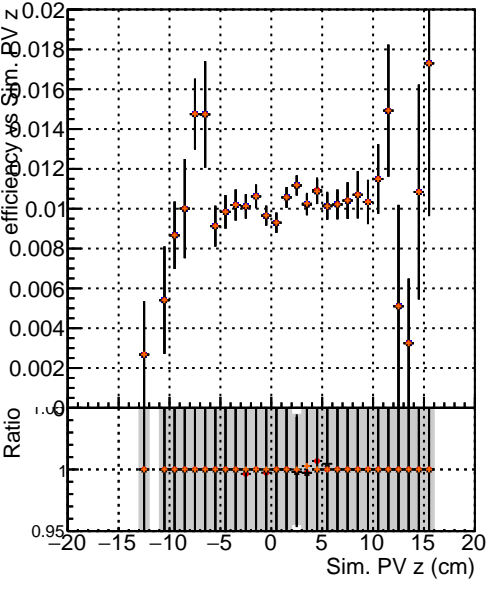

**Efficiency vs vertpos****fake+duplicates vs vert r****Efficiency vs. sim PV z****fake+duplicates vs Sim. PV z****Efficiency vs. sim PV z****fake+duplicates vs Sim. PV z**

- DQM TT original\_noPU
- DQM TT paretofrontMaxEffOnlyFWD\_PU
- DQM TT paretofrontMinFROOnlyFWD\_PU
- DQM TT paretofrontMaxHitsOnlyFWD\_PU