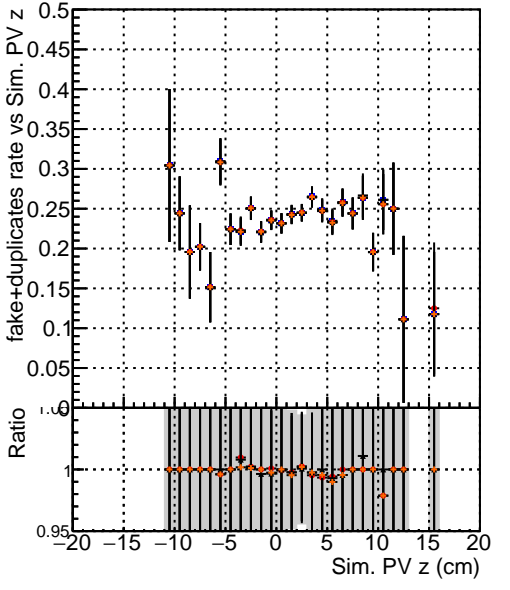

**Efficiency vs vertpos****fake+duplicates vs vert r****Efficiency vs. sim PV z****fake+duplicates vs Sim. PV z****Efficiency vs. sim PV z****fake+duplicates vs Sim. PV z**

- DQM TT original\_noPU
- DQM TT paretofrontMaxEffOnlyFWD\_PU
- DQM TT paretofrontMinFROOnlyFWD\_PU
- DQM TT paretofrontMaxHitsOnlyFWD\_PU