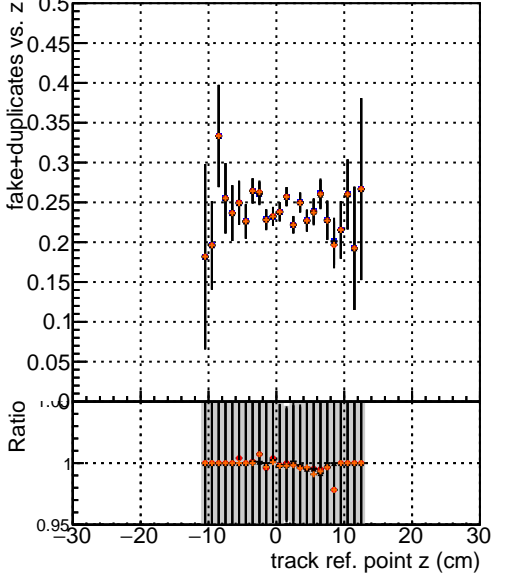

**Efficiency vs vertpos****fake+duplicates vs vert r****Efficiency vs. sim PV z****fake+duplicates vs Sim. PV z****Efficiency vs. sim PV z****fake+duplicates vs Sim. PV z**

- DQM TT original\_noPU
- DQM TT paretofrontMaxEffOnlyFWD\_PU
- DQM TT paretofrontMinFROOnlyFWD\_PU
- DQM TT paretofrontMaxHitsOnlyFWD\_PU