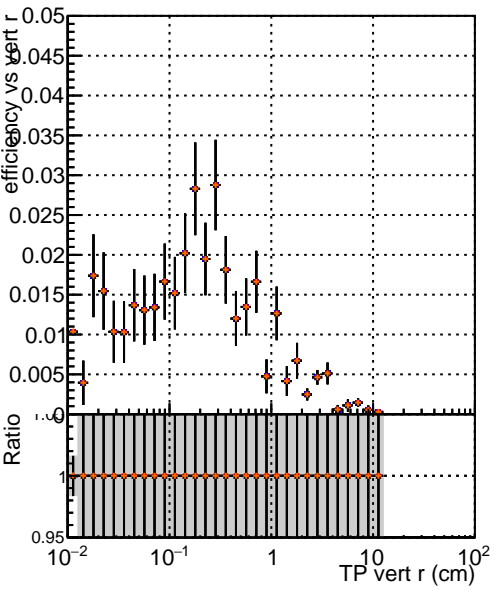

**Efficiency vs vertpos****fake+duplicates vs vert r****Efficiency vs. sim PV z****fake+duplicates vs Sim. PV z****Efficiency vs. sim PV z****fake+duplicates vs Sim. PV z**

- DQM TT original\_noPU
- DQM TT paretofrontMaxEffOnlyFWD\_PU
- DQM TT paretofrontMinFROOnlyFWD\_PU
- DQM TT paretofrontMaxHitsOnlyFWD\_PU