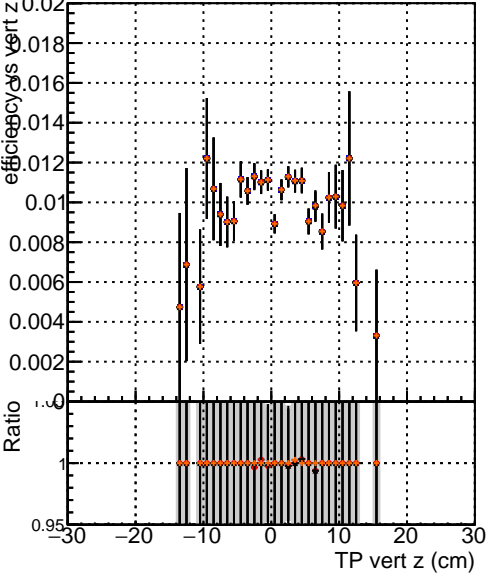

**Efficiency vs vertpos****fake+duplicates vs vert r****Efficiency vs. sim PV z****fake+duplicates vs Sim. PV z****Efficiency vs. sim PV z****fake+duplicates vs Sim. PV z**

- DQM TT original\_noPU
- DQM TT paretofrontMaxEffOnlyFWD\_PU
- DQM TT paretofrontMinFROOnlyFWD\_PU
- DQM TT paretofrontMaxHitsOnlyFWD\_PU