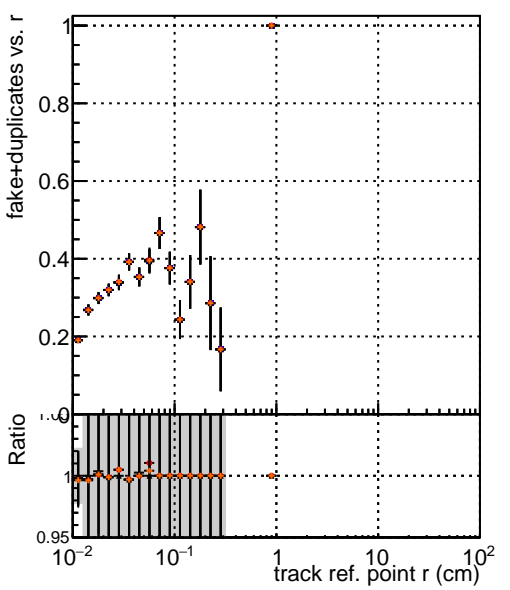

**Efficiency vs vertpos****fake+duplicates vs vert r****Efficiency vs. sim PV z****fake+duplicates vs Sim. PV z****Efficiency vs. sim PV z****fake+duplicates vs Sim. PV z**

- DQM TT original\_noPU
- DQM TT paretofrontMaxEffOnlyFWD\_PU
- DQM TT paretofrontMinFROOnlyFWD\_PU
- DQM TT paretofrontMaxHitsOnlyFWD\_PU